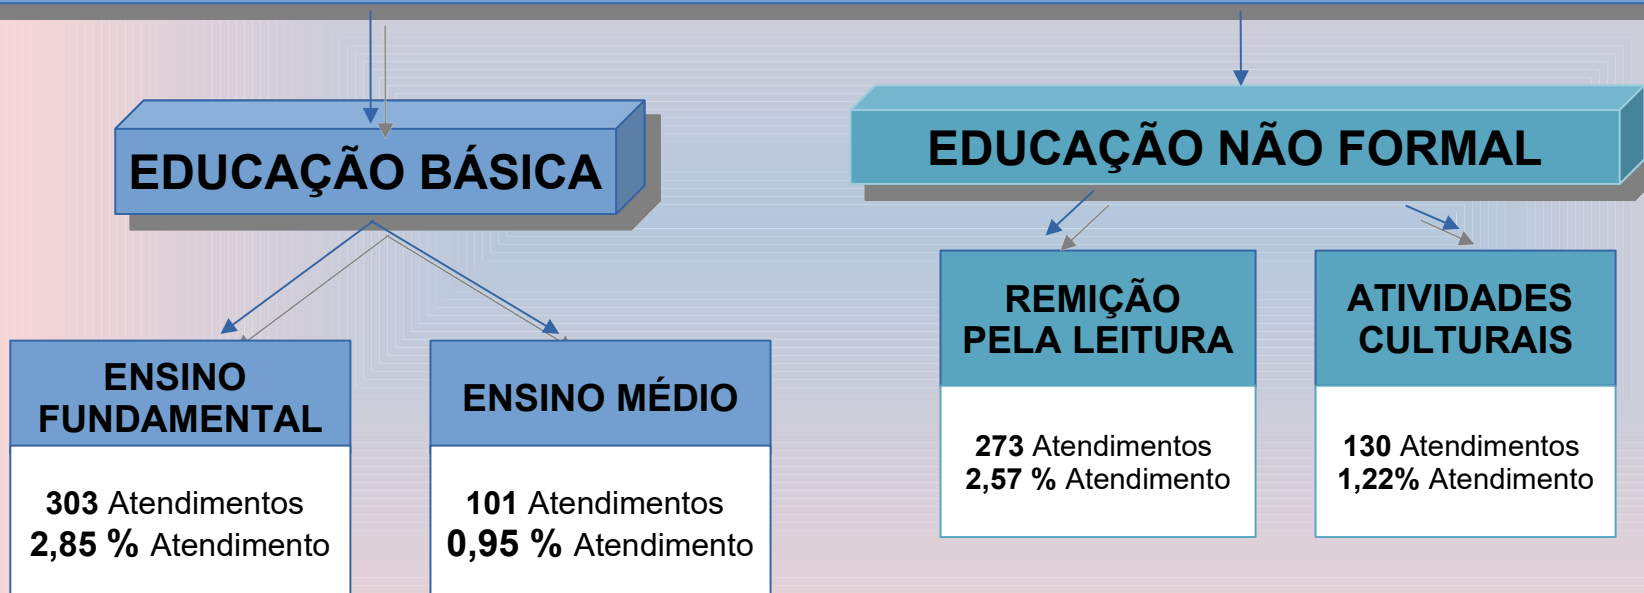

PANORAMA DAS PESSOAS PRIVADAS DE LIBERDADE (PPL) EM ATIVIDADES EDUCACIONAIS NOS ESTABELECIMENTOS PENAIS

PANORAMA DAS PESSOAS PRIVADAS DE LIBERDADE (PPL) EM ATIVIDADES EDUCACIONAIS NAS CADEIAS PÚBLICAS

Maio – 2022
807 PPL em atividades educacionais
7,59 % de PPL em atividades educacionais