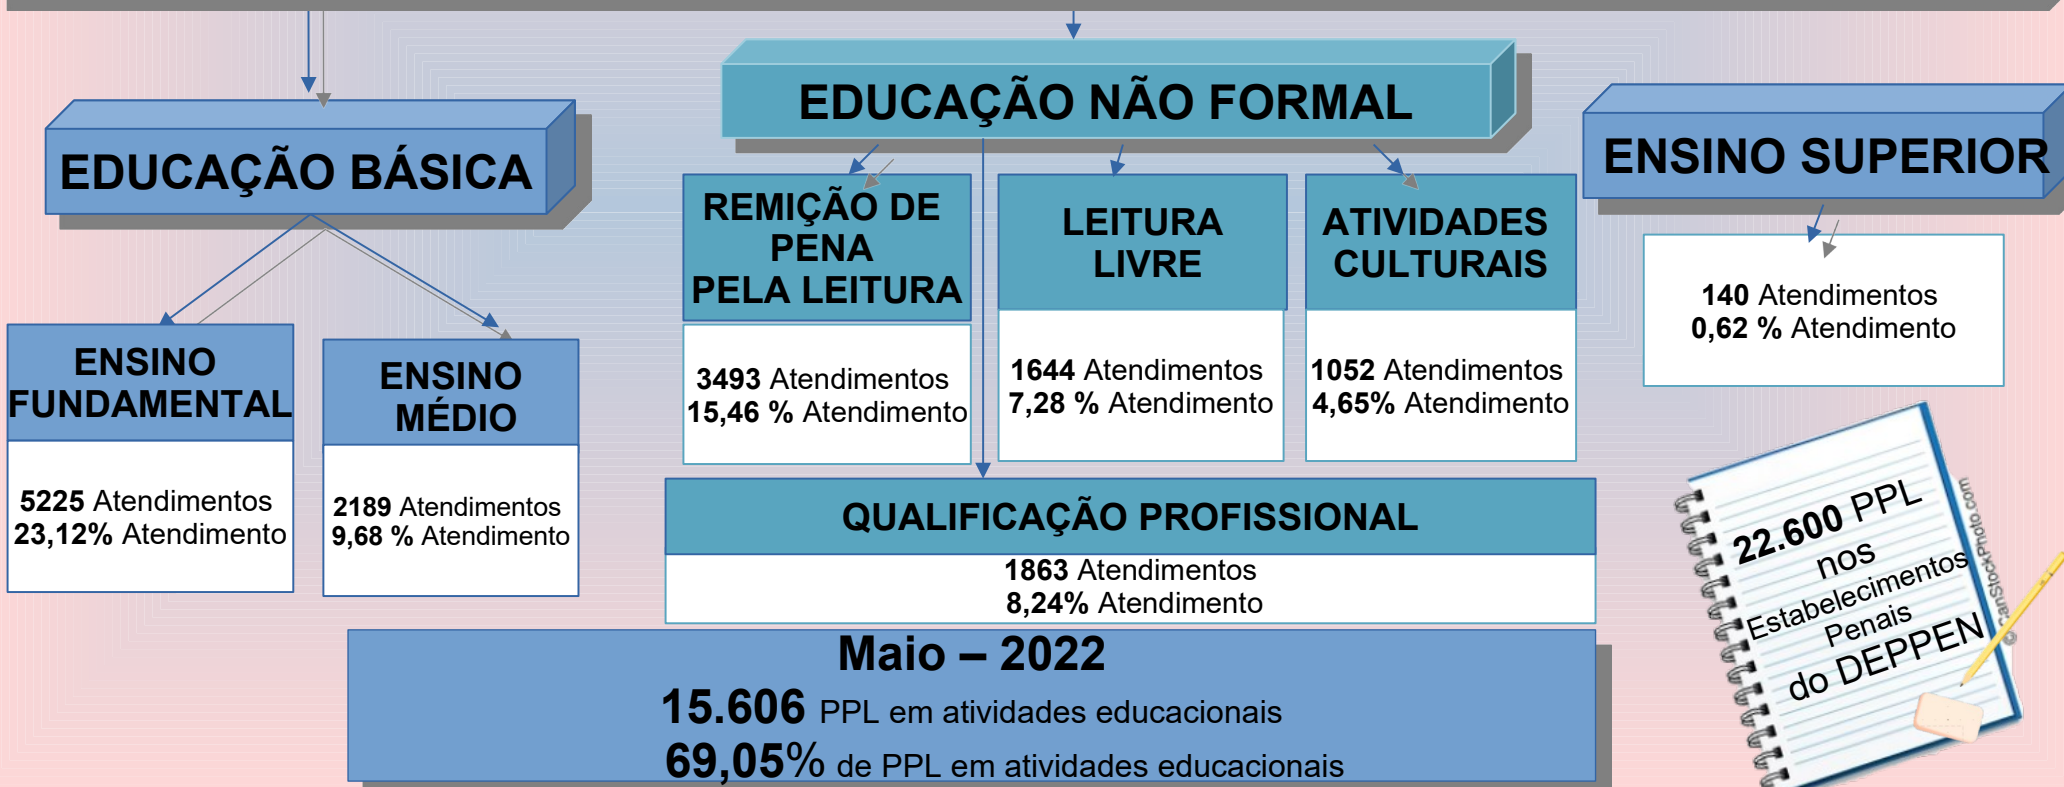

PANORAMA DAS PESSOAS PRIVADAS DE LIBERDADE (PPL) EM ATIVIDADES EDUCACIONAIS NOS ESTABELECIMENTOS PENAIS

PANORAMA DAS PESSOAS PRIVADAS DE LIBERDADE (PPL) EM ATIVIDADES EDUCACIONAIS NAS CADEIAS PÚBLICAS

Maio – 2022
807 PPL em atividades educacionais
7,59 % de PPL em atividades educacionais