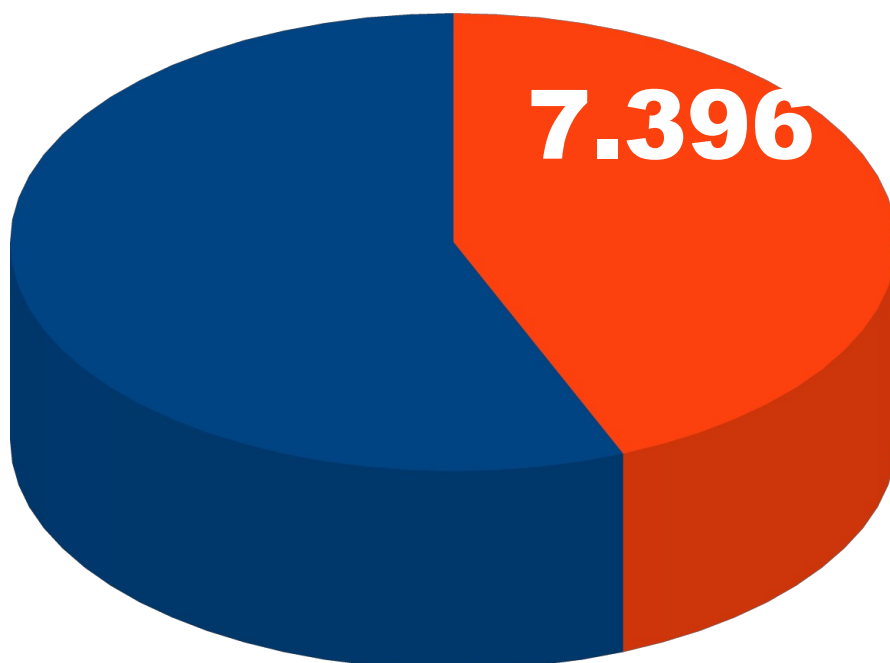

SECRETARIA DE ESTADO DA JUSTIÇA, CIDADANIA E DIREITOS HUMANOS - SEJU
DEPARTAMENTO DE EXECUÇÃO PENAL
PLANO DIRETOR DA SEJU
PROGRAMA DE DESENVOLVIMENTO INTEGRADO/PDI – CIDADANIA

PRESOS ESTUDANDO

TOTAL DE PRESOS SOB RESPONSABILIDADE DA SEJU: 17.110

TOTAL DE PRESOS ESTUDANDO: 7.396 = 43.23%

PERCENTUAL DE PRESOS ESTUDANDO EM 31/12/2012

43.23%

REMIÇÃO DA PENA PELO ESTUDO ATRAVES DA LEITURA	992
ENSINO FUNDAMENTAL	4.066
ENSINO MÉDIO	957
ENSINO SUPERIOR	26
QUALIFICAÇÃO PROFISSIONAL	1.355
TOTAL	7.396