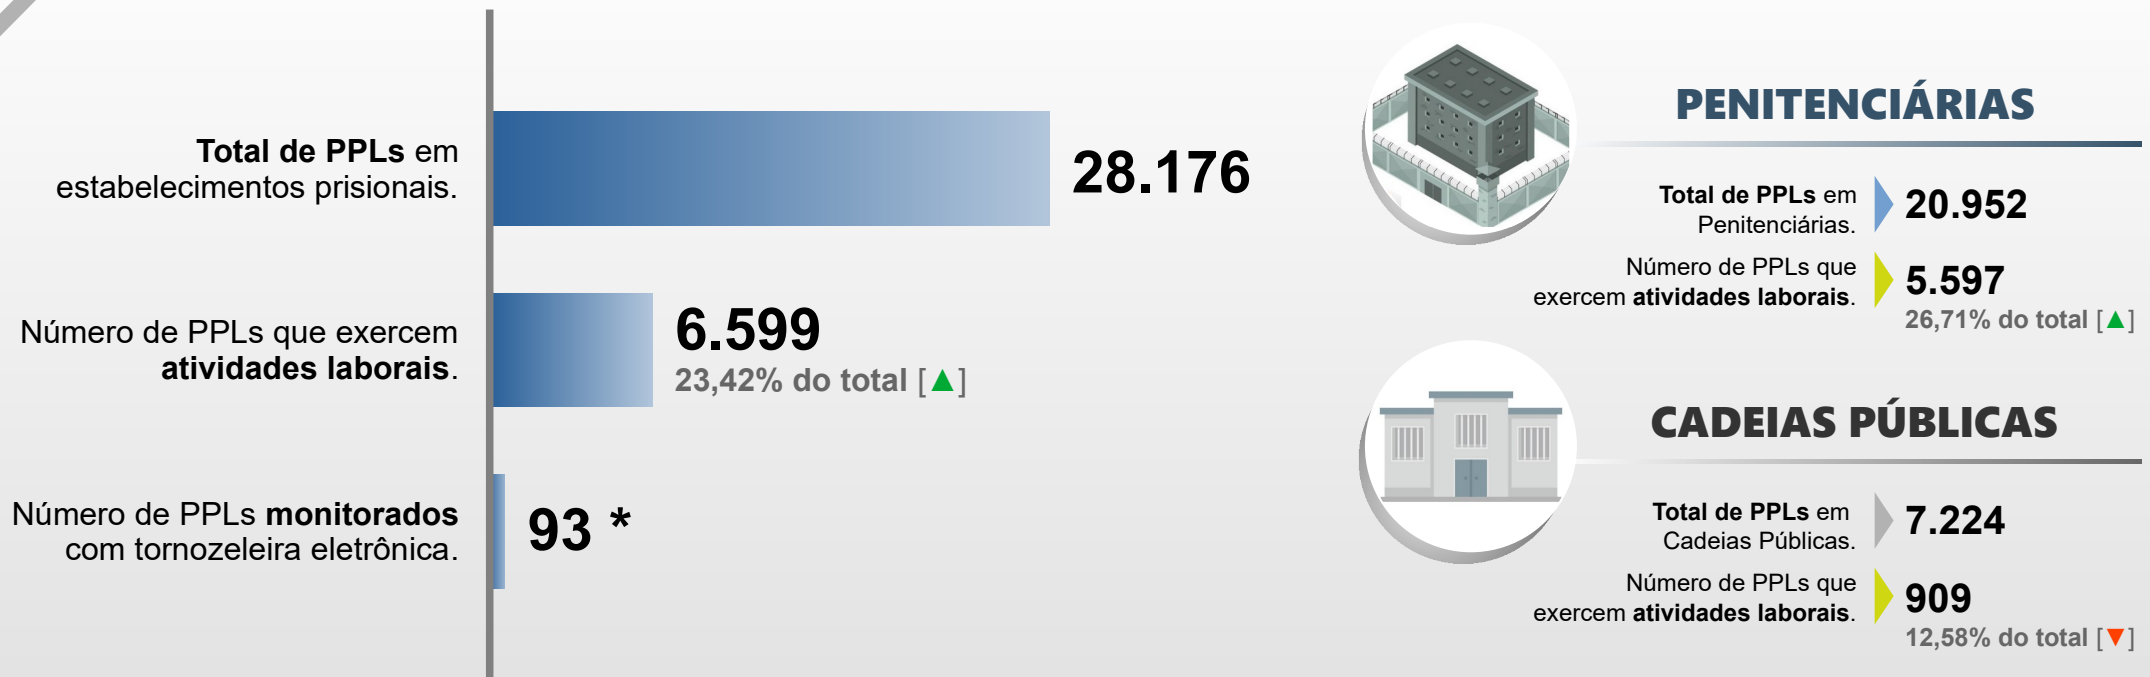

SECRETARIA DA SEGURANÇA PÚBLICA
DEPARTAMENTO DE POLÍCIA PENAL
DIVISÃO DE PRODUÇÃO E DESENVOLVIMENTO

PESSOAS PRIVADAS DE LIBERDADE EM ATIVIDADES LABORAIS

DEZEMBRO / 2020

* Total de PPLs monitorados com tornozeleira eletrônica em atividades com termos de cooperação, trabalhando mediante convênios celebrados pelo **DEPPEN Paraná**.

[▲] Aumento do percentual de PPLs que exercem atividades laborais. [▼] Redução do percentual de PPLs que exercem atividades laborais.