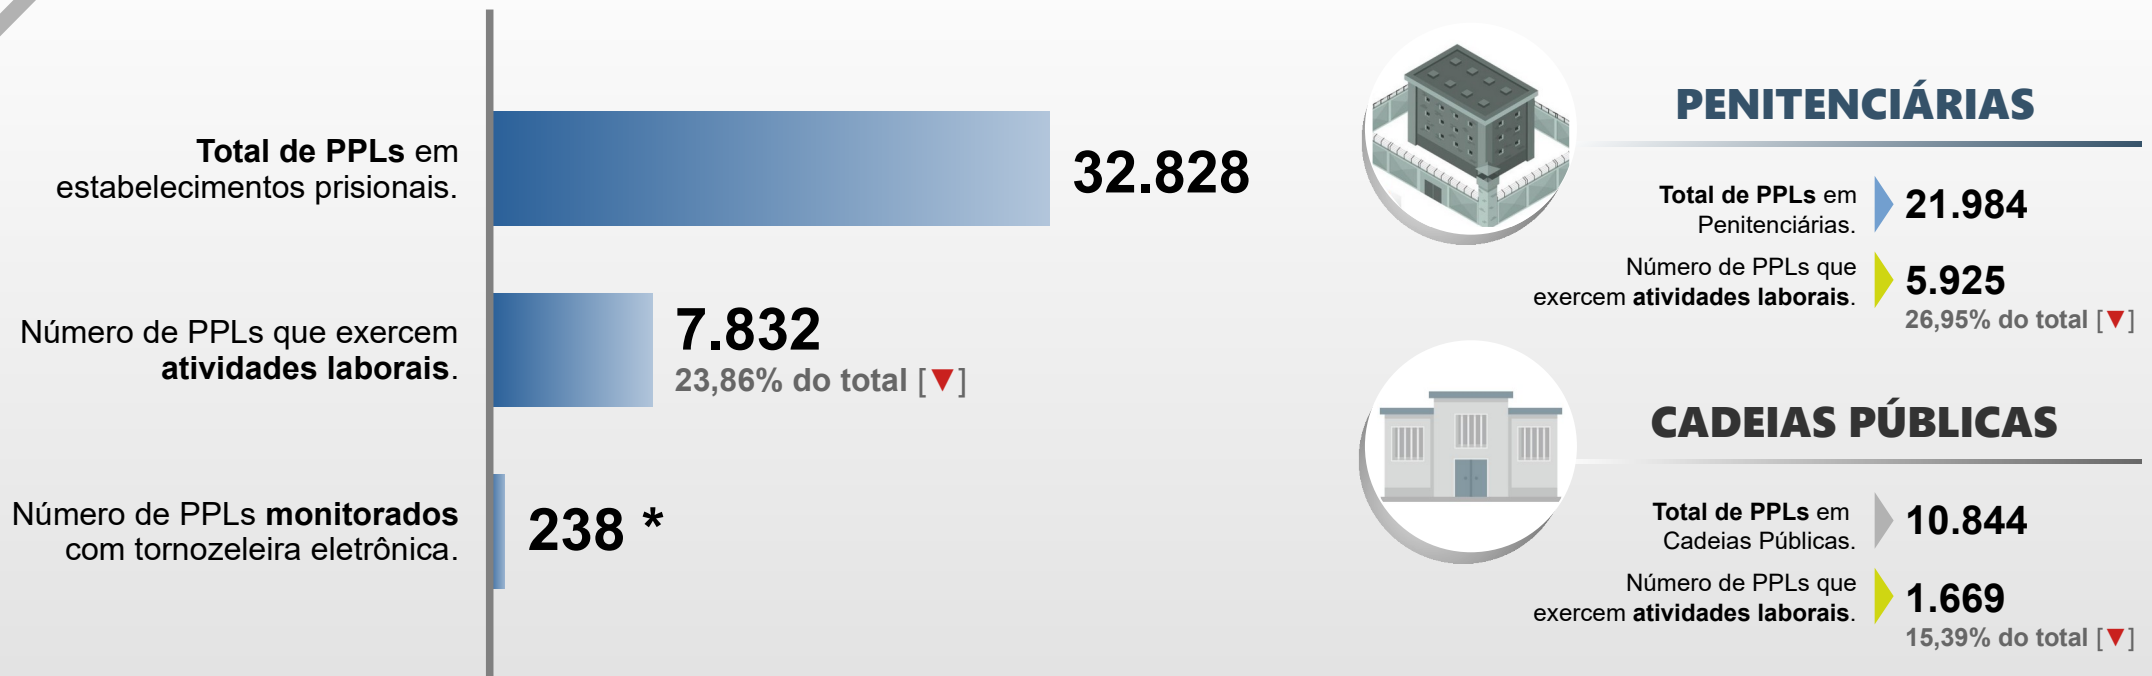

SECRETARIA DA SEGURANÇA PÚBLICA
DEPARTAMENTO DE POLÍCIA PENAL
DIVISÃO DE PRODUÇÃO E DESENVOLVIMENTO

PESSOAS PRIVADAS DE LIBERDADE EM ATIVIDADES LABORAIS

DEZEMBRO / 2021

* Total de PPLs monitorados com tornozeleira eletrônica em atividades com termos de cooperação, trabalhando mediante convênios celebrados pelo **DEPPEN Paraná**.

[▲] Aumento do percentual de PPLs que exercem atividades laborais. [▼] Redução do percentual de PPLs que exercem atividades laborais.