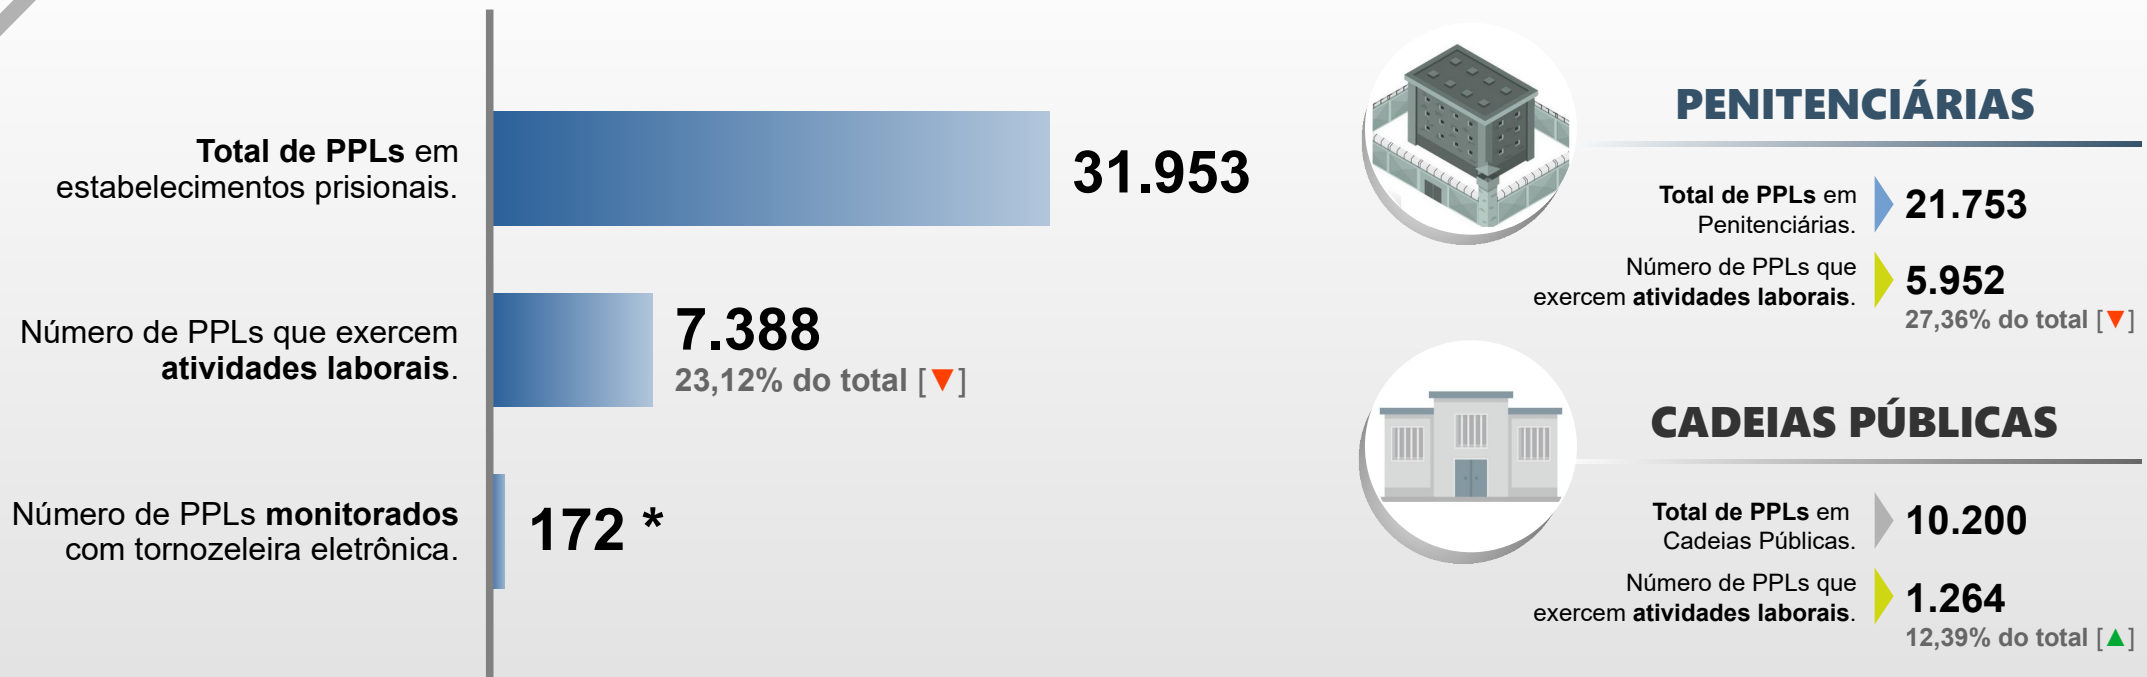

SECRETARIA DA SEGURANÇA PÚBLICA
DEPARTAMENTO DE POLÍCIA PENAL
DIVISÃO DE PRODUÇÃO E DESENVOLVIMENTO

PESSOAS PRIVADAS DE LIBERDADE EM ATIVIDADES LABORAIS

JUNHO / 2021

* Total de PPLs monitorados com tornozeleira eletrônica em atividades com termos de cooperação, trabalhando mediante convênios celebrados pelo **DEPPEN Paraná**.

[▲] Aumento do percentual de PPLs que exercem atividades laborais. [▼] Redução do percentual de PPLs que exercem atividades laborais.