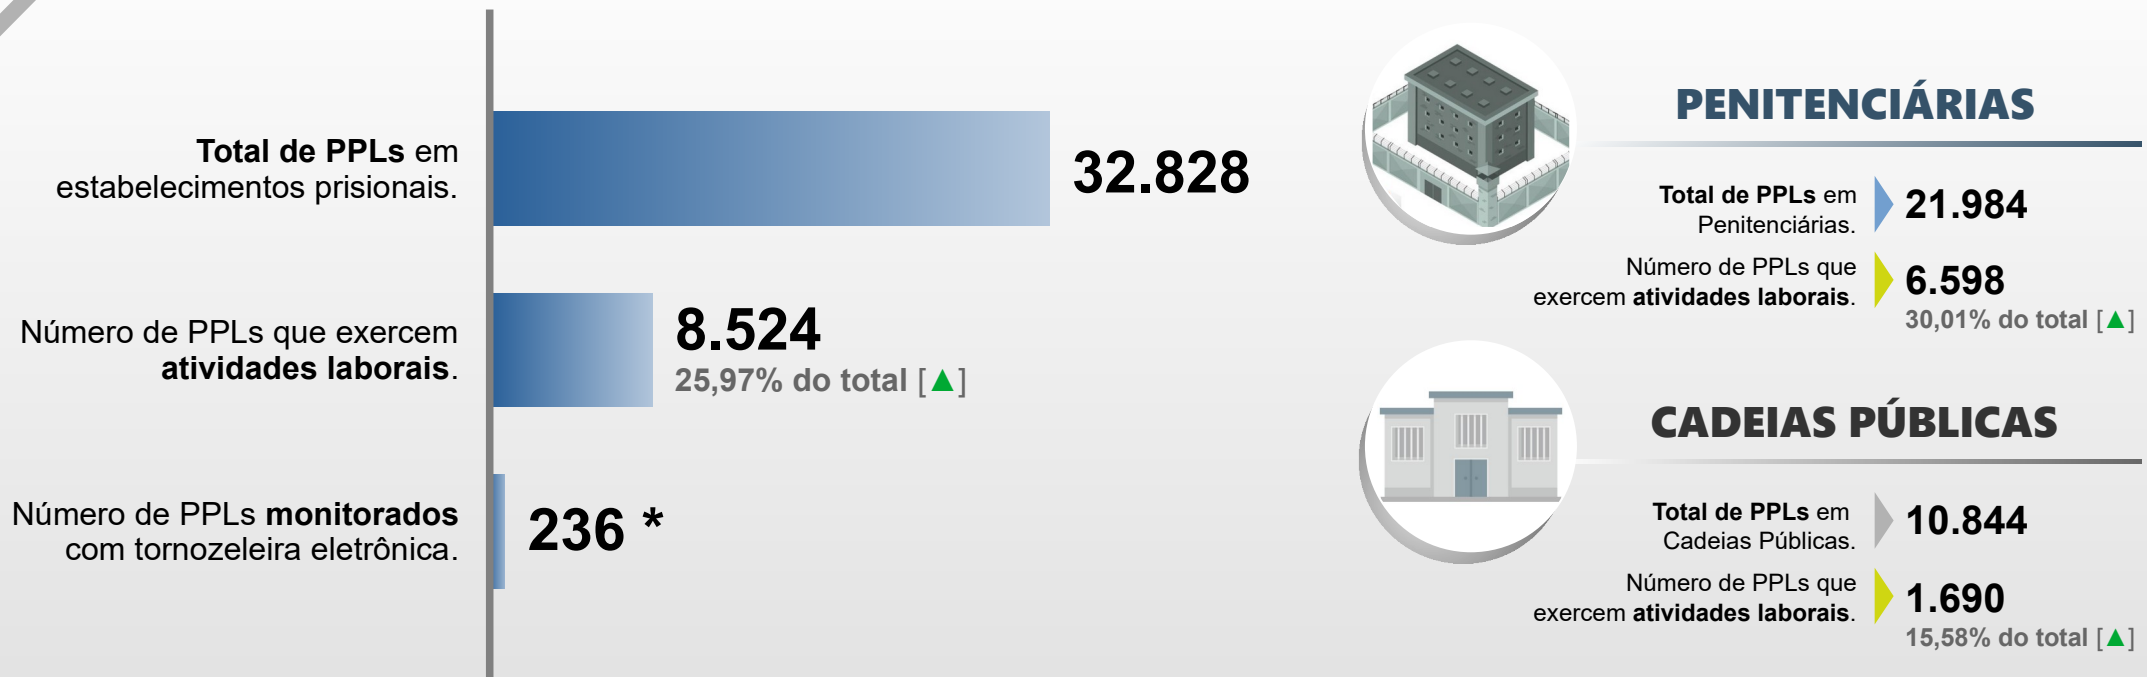

SECRETARIA DA SEGURANÇA PÚBLICA
DEPARTAMENTO DE POLÍCIA PENAL
DIVISÃO DE PRODUÇÃO E DESENVOLVIMENTO

PESSOAS PRIVADAS DE LIBERDADE EM ATIVIDADES LABORAIS

NOVEMBRO / 2021

* Total de PPLs monitorados com tornozeleira eletrônica em atividades com termos de cooperação, trabalhando mediante convênios celebrados pelo **DEPPEN Paraná**.

[▲] Aumento do percentual de PPLs que exercem atividades laborais. [▼] Redução do percentual de PPLs que exercem atividades laborais.