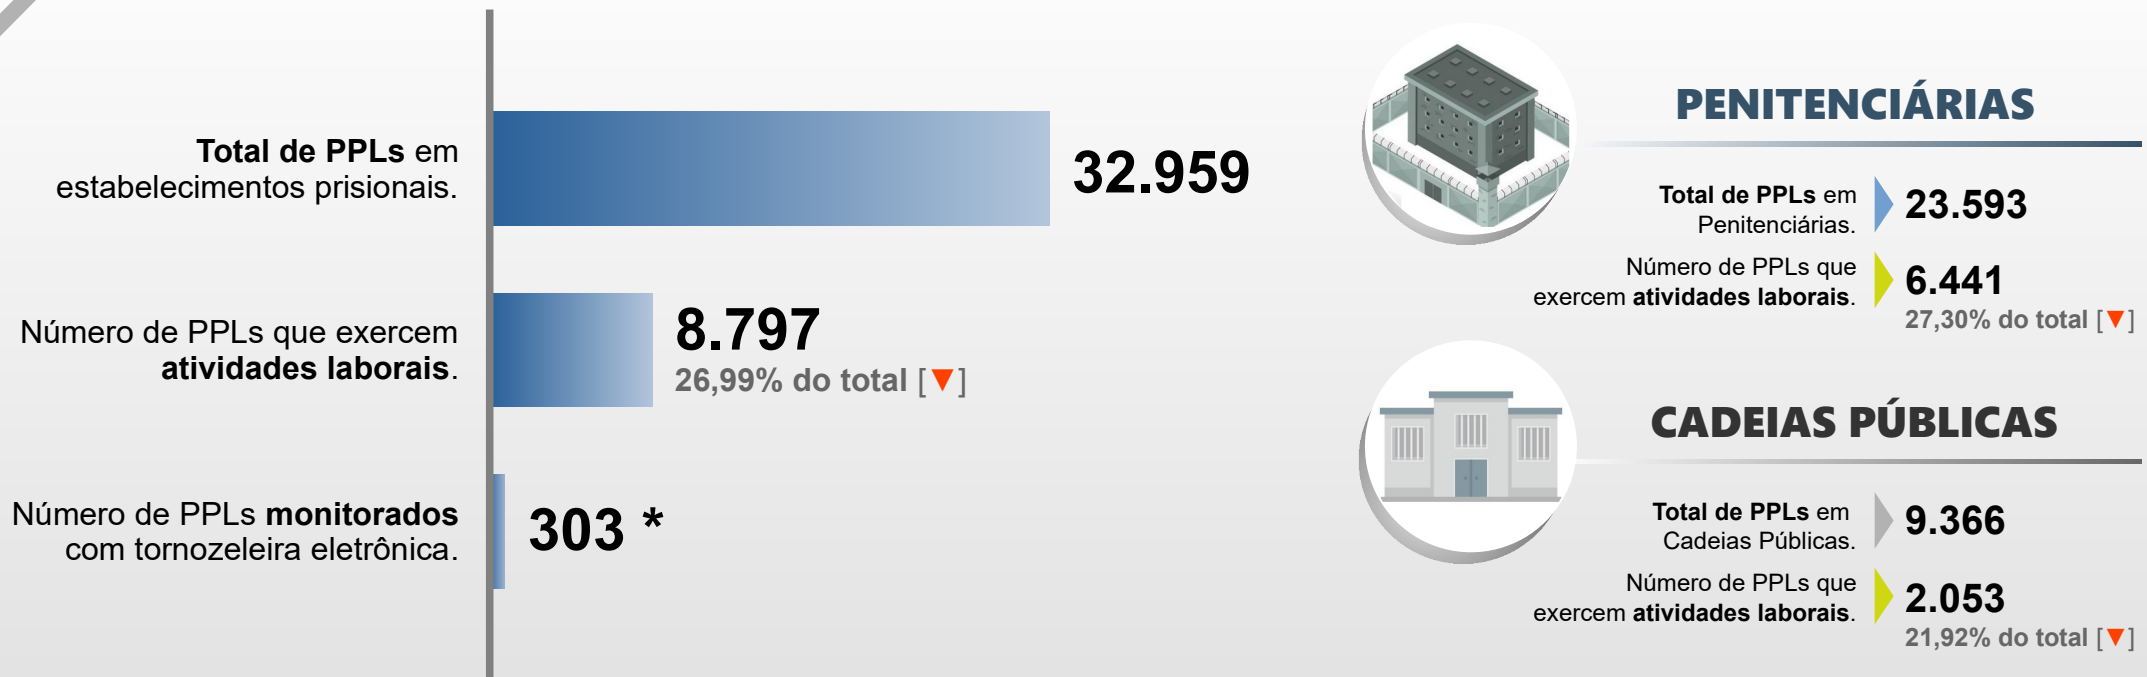

SECRETARIA DA SEGURANÇA PÚBLICA
DEPARTAMENTO DE POLÍCIA PENAL
DIVISÃO DE PRODUÇÃO E DESENVOLVIMENTO

PESSOAS PRIVADAS DE LIBERDADE EM ATIVIDADES LABORAIS

DEZEMBRO / 2022

* Total de PPLs monitorados com tornozeleira eletrônica em atividades com termos de cooperação, trabalhando mediante convênios celebrados pelo **DEPPEN Paraná**.

[▲] Aumento do percentual de PPLs que exercem atividades laborais. [▼] Redução do percentual de PPLs que exercem atividades laborais.