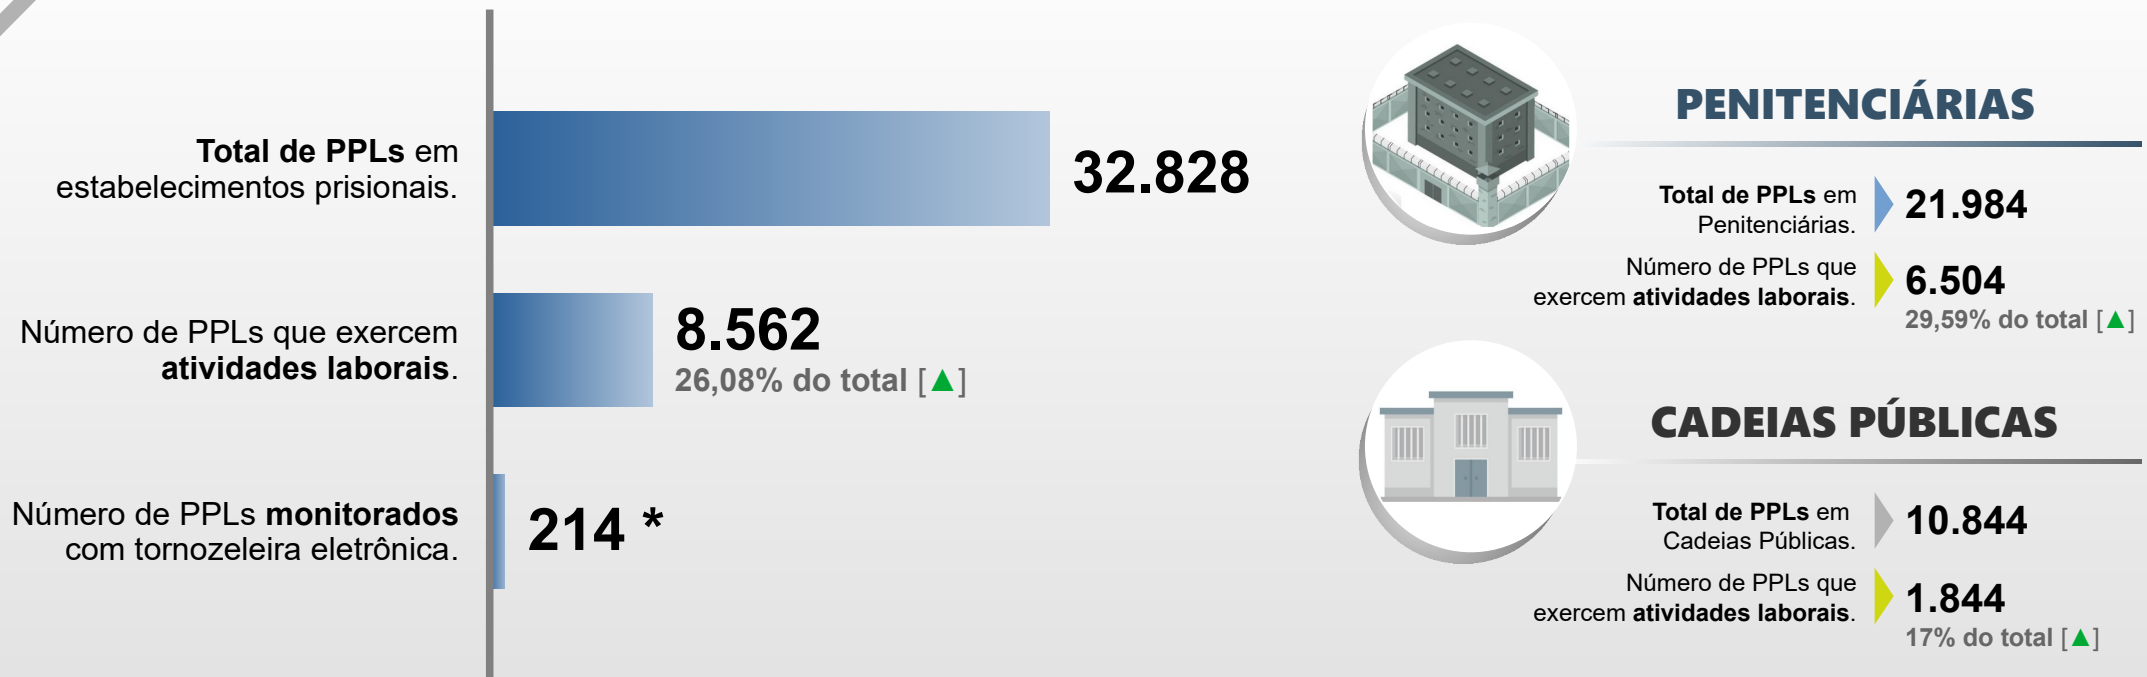

SECRETARIA DA SEGURANÇA PÚBLICA
DEPARTAMENTO DE POLÍCIA PENAL
DIVISÃO DE PRODUÇÃO E DESENVOLVIMENTO

PESSOAS PRIVADAS DE LIBERDADE EM ATIVIDADES LABORAIS

JANEIRO / 2022

* Total de PPLs monitorados com tornozeleira eletrônica em atividades com termos de cooperação, trabalhando mediante convênios celebrados pelo **DEPPEN Paraná**.

[▲] Aumento do percentual de PPLs que exercem atividades laborais. [▼] Redução do percentual de PPLs que exercem atividades laborais.