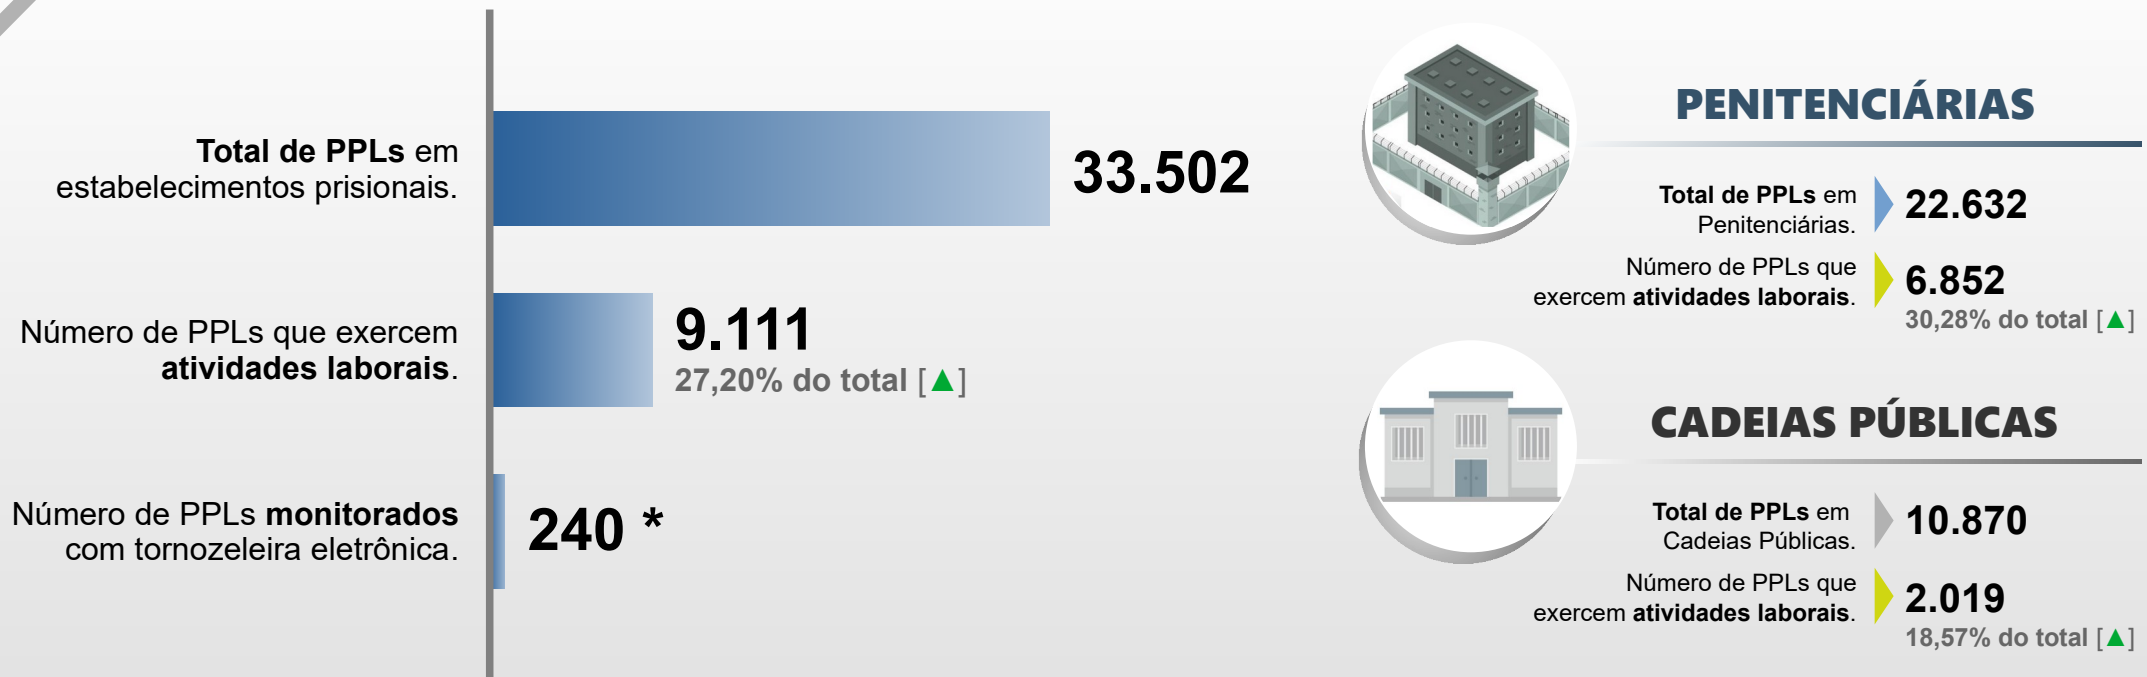

SECRETARIA DA SEGURANÇA PÚBLICA
DEPARTAMENTO DE POLÍCIA PENAL
DIVISÃO DE PRODUÇÃO E DESENVOLVIMENTO

PESSOAS PRIVADAS DE LIBERDADE EM ATIVIDADES LABORAIS

MAIO / 2022

* Total de PPLs monitorados com tornozeleira eletrônica em atividades com termos de cooperação, trabalhando mediante convênios celebrados pelo **DEPPEN Paraná**.

[▲] Aumento do percentual de PPLs que exercem atividades laborais. [▼] Redução do percentual de PPLs que exercem atividades laborais.