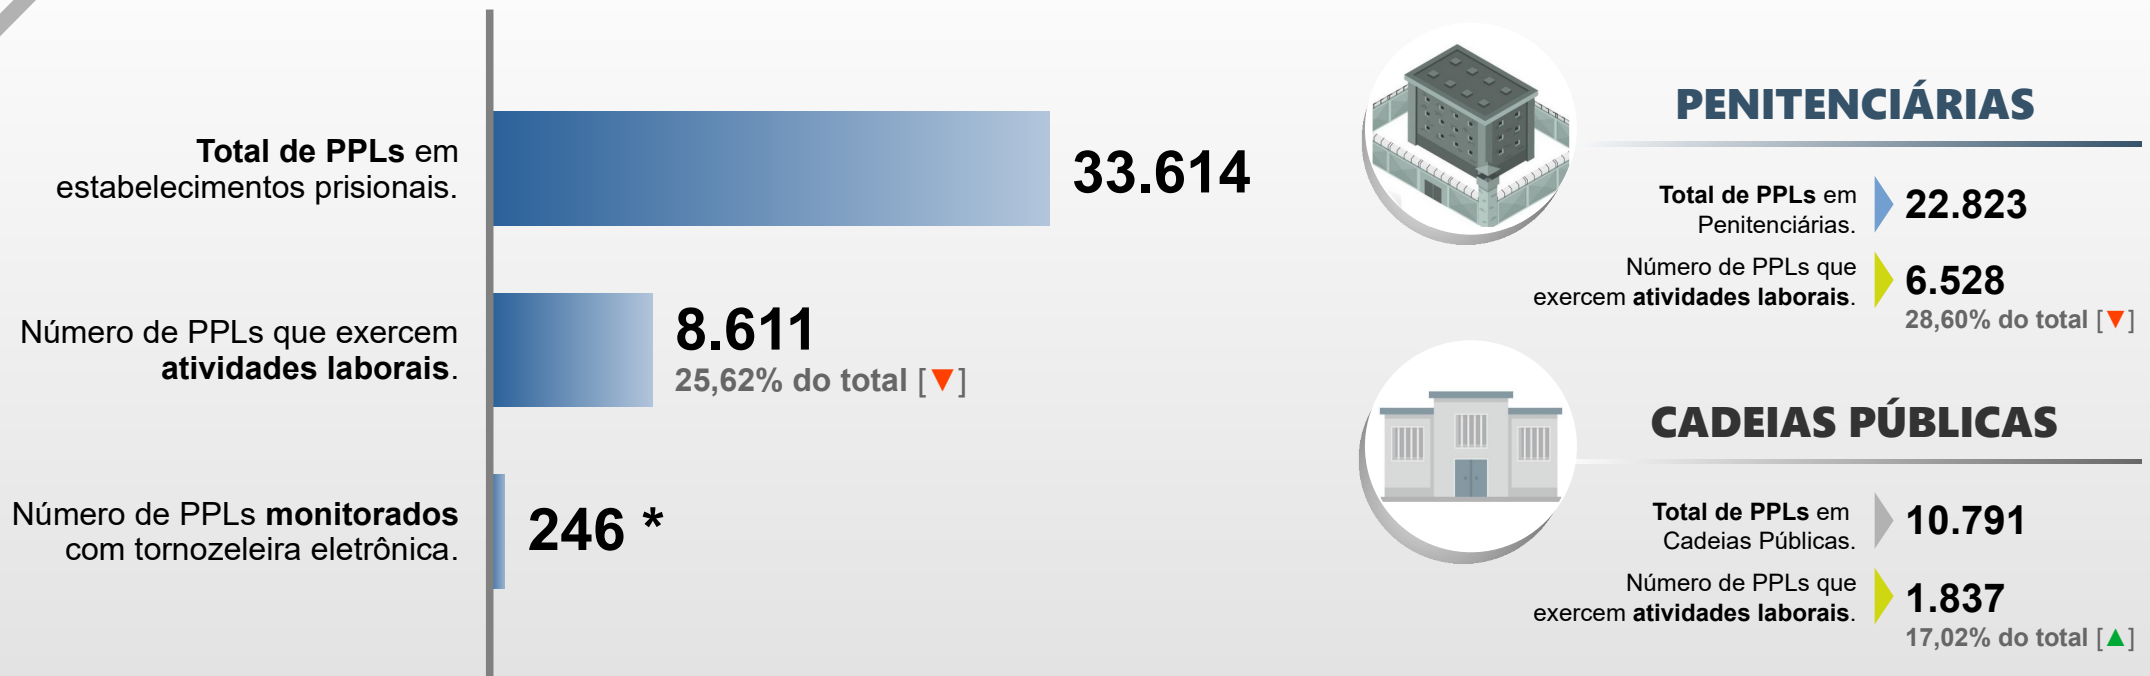

SECRETARIA DA SEGURANÇA PÚBLICA
DEPARTAMENTO DE POLÍCIA PENAL
DIVISÃO DE PRODUÇÃO E DESENVOLVIMENTO

PESSOAS PRIVADAS DE LIBERDADE EM ATIVIDADES LABORAIS

MARÇO / 2022

* Total de PPLs monitorados com tornozeleira eletrônica em atividades com termos de cooperação, trabalhando mediante convênios celebrados pelo **DEPPEN Paraná**.

[▲] Aumento do percentual de PPLs que exercem atividades laborais. [▼] Redução do percentual de PPLs que exercem atividades laborais.