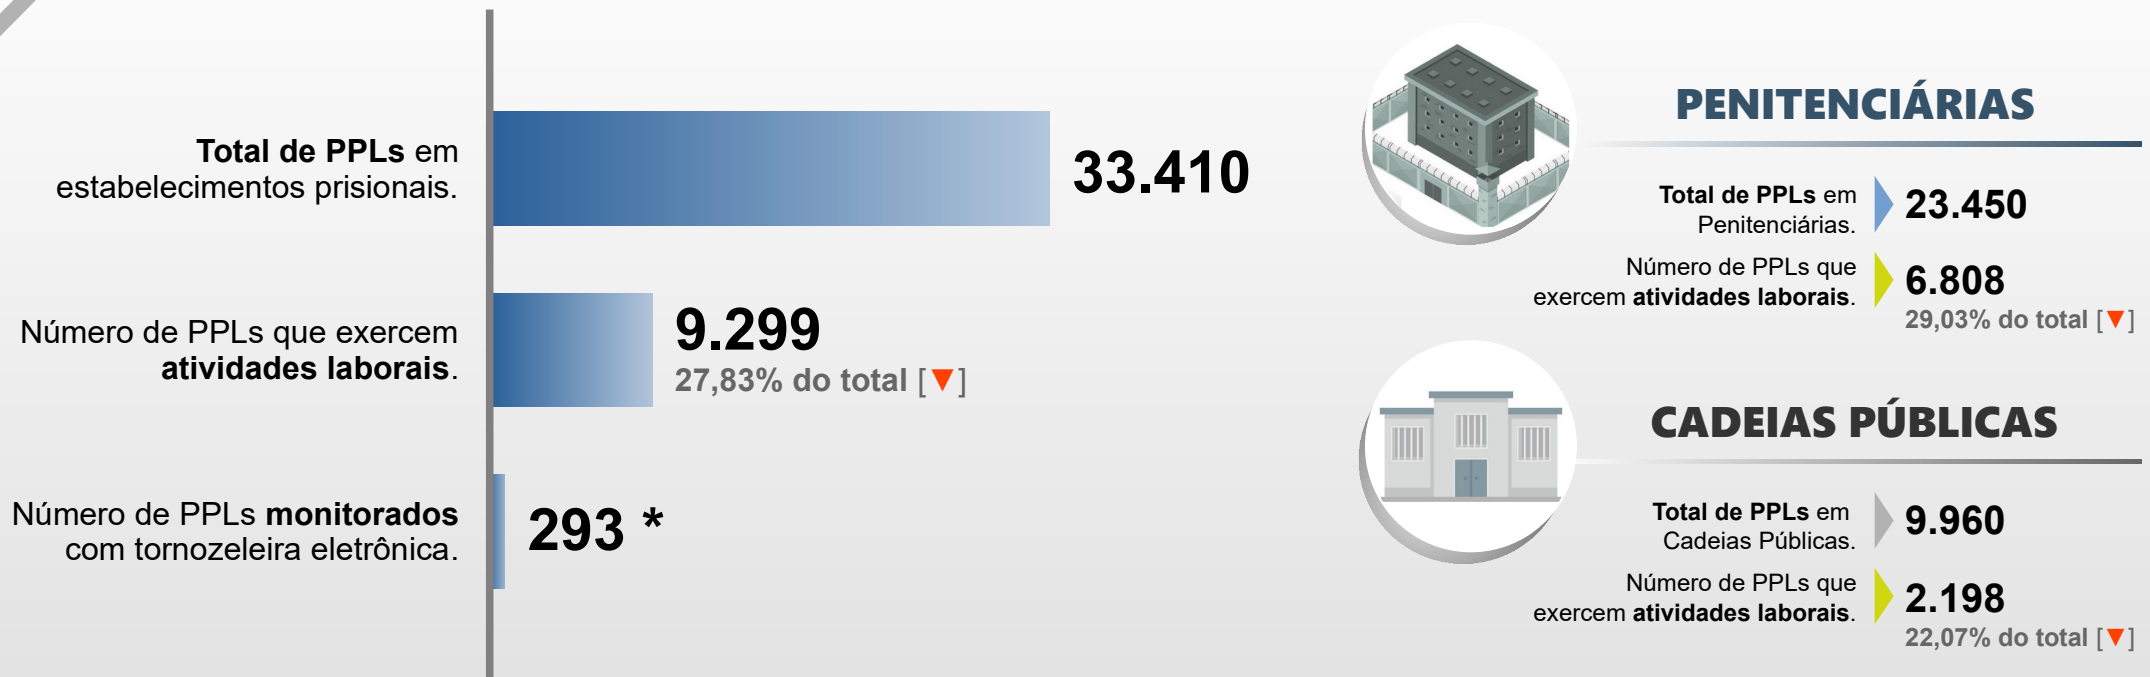

SECRETARIA DA SEGURANÇA PÚBLICA
DEPARTAMENTO DE POLÍCIA PENAL
DIVISÃO DE PRODUÇÃO E DESENVOLVIMENTO

PESSOAS PRIVADAS DE LIBERDADE EM ATIVIDADES LABORAIS

NOVEMBRO / 2022

* Total de PPLs monitorados com tornozeleira eletrônica em atividades com termos de cooperação, trabalhando mediante convênios celebrados pelo **DEPPEN Paraná**.

[▲] Aumento do percentual de PPLs que exercem atividades laborais. [▼] Redução do percentual de PPLs que exercem atividades laborais.