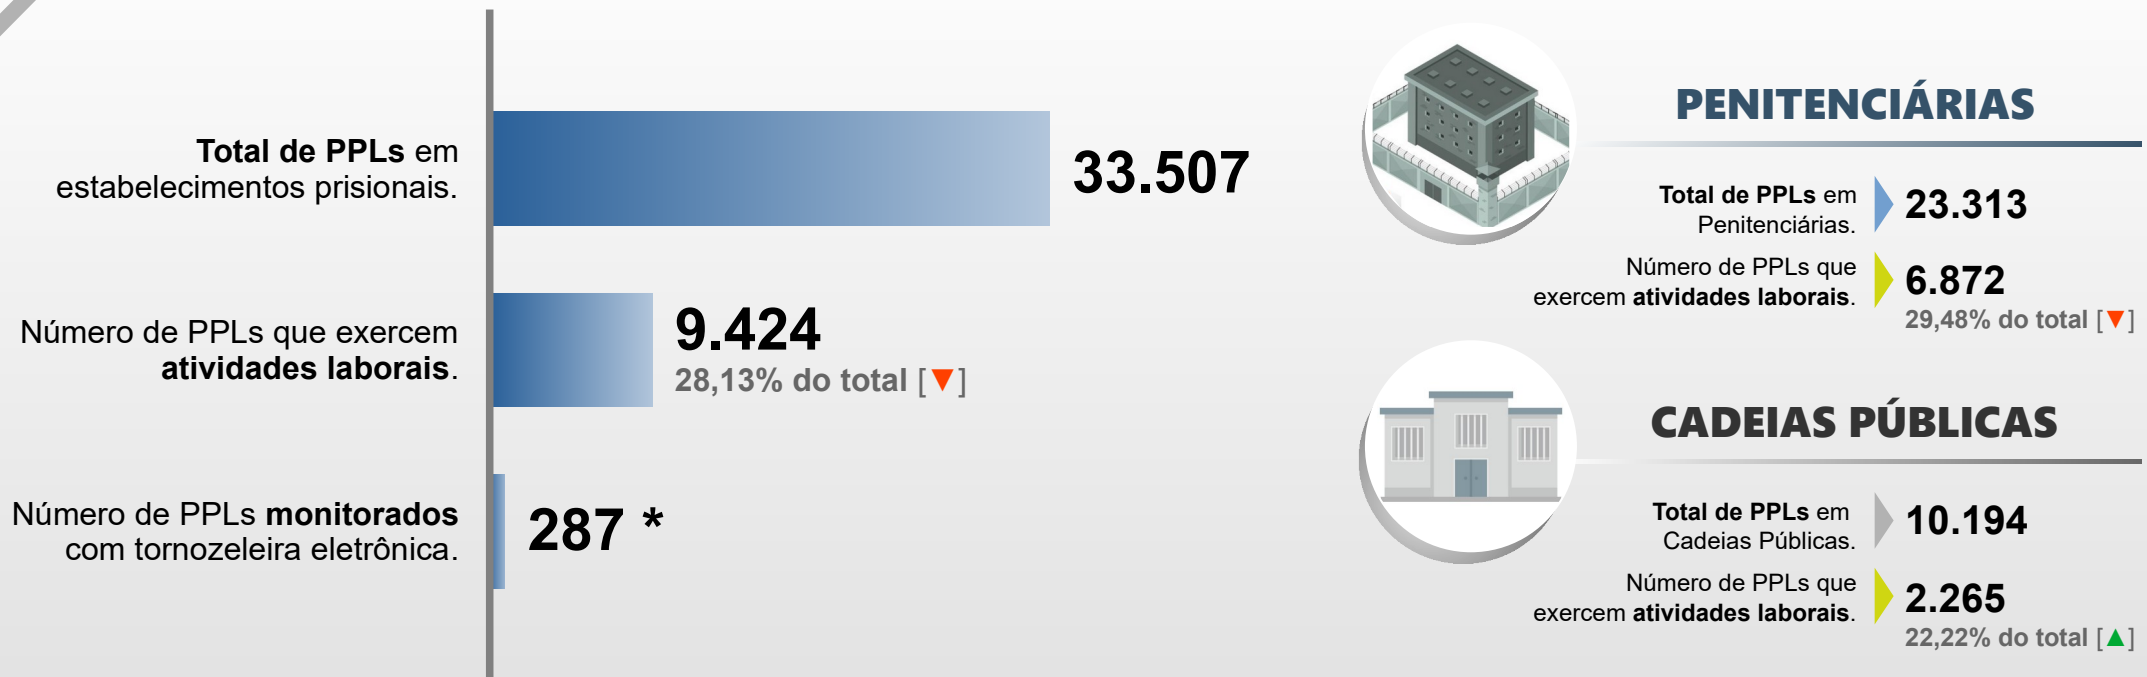

SECRETARIA DA SEGURANÇA PÚBLICA
DEPARTAMENTO DE POLÍCIA PENAL
DIVISÃO DE PRODUÇÃO E DESENVOLVIMENTO

PESSOAS PRIVADAS DE LIBERDADE EM ATIVIDADES LABORAIS

SETEMBRO / 2022

* Total de PPLs monitorados com tornozeleira eletrônica em atividades com termos de cooperação, trabalhando mediante convênios celebrados pelo **DEPPEN Paraná**.

[▲] Aumento do percentual de PPLs que exercem atividades laborais. [▼] Redução do percentual de PPLs que exercem atividades laborais.