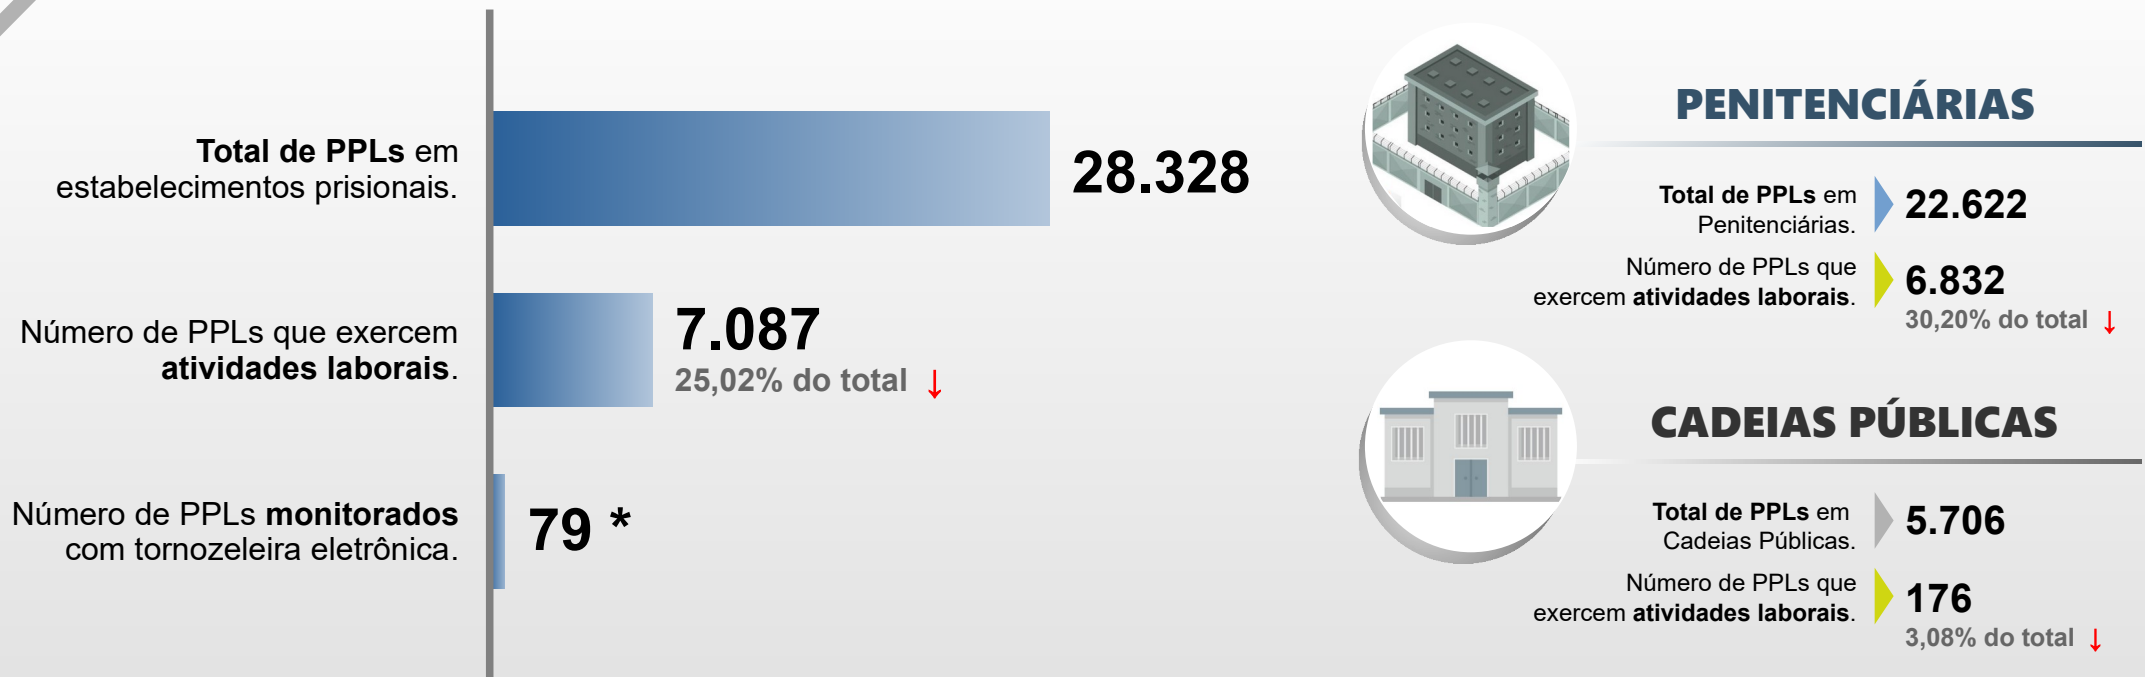

SECRETARIA DA SEGURANÇA PÚBLICA
DEPARTAMENTO DE POLÍCIA PENAL
DIVISÃO DE PRODUÇÃO E DESENVOLVIMENTO

PESSOAS PRIVADAS DE LIBERDADE - PPL EM ATIVIDADES LABORAIS

DEZEMBRO / 2019

* Total de PPLs monitorados com tornozeleira eletrônica em atividades com termos de cooperação, trabalhando mediante convênios celebrados pelo **DEPPEN Paraná**.

↑ - Aumento do percentual de PPLs que exercem atividades laborais. ↓ - Redução do percentual de PPLs que exercem atividades laborais.