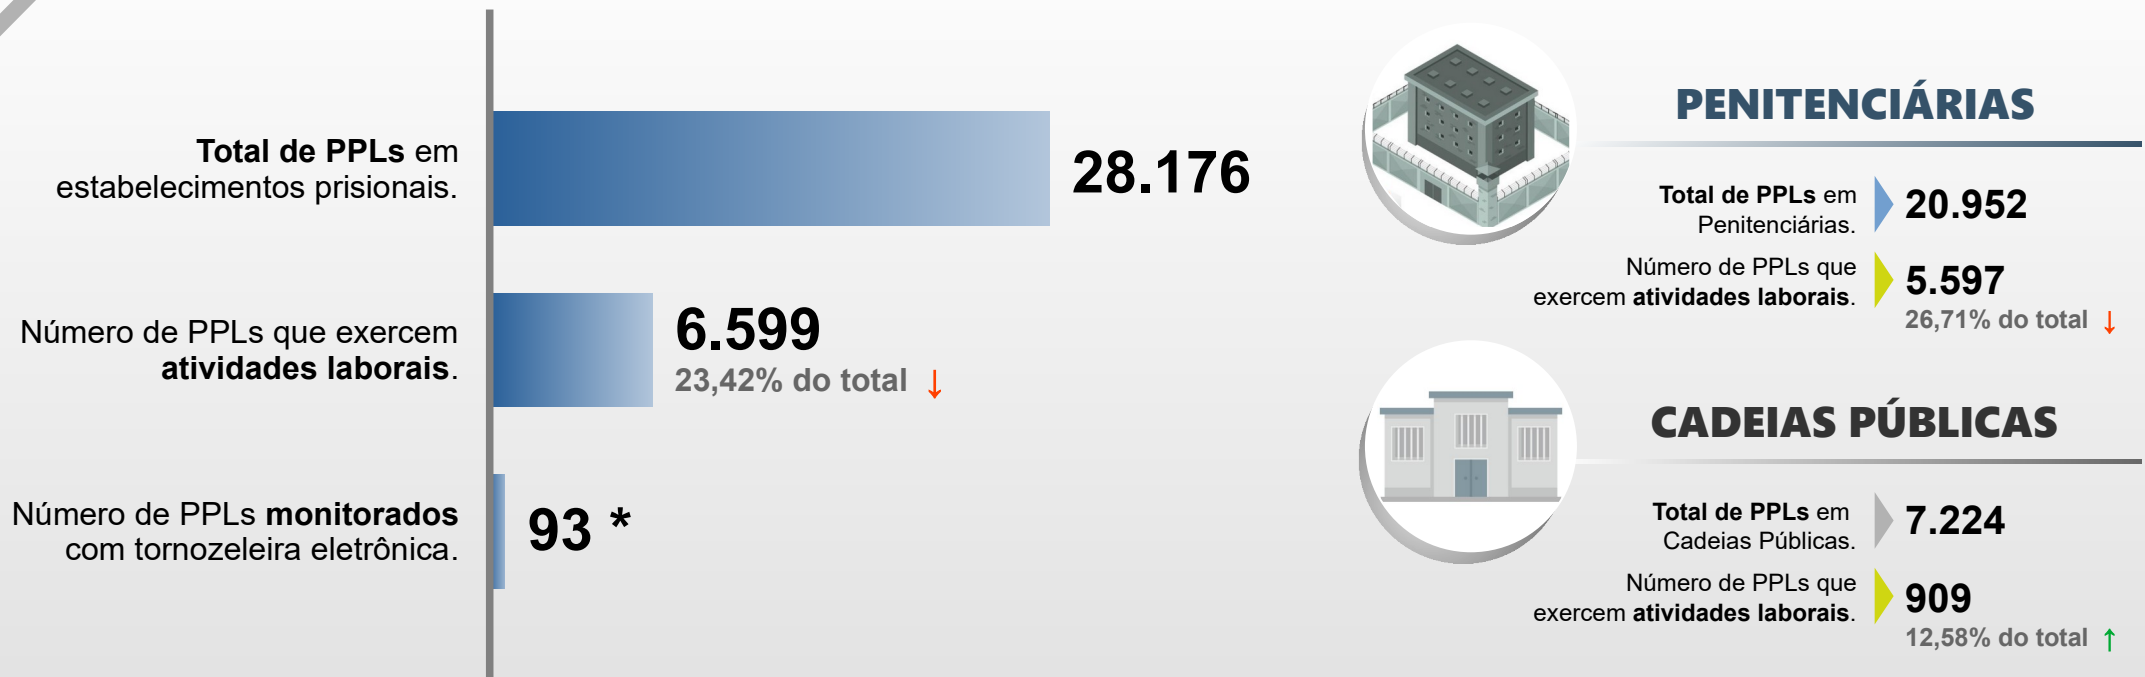

SECRETARIA DA SEGURANÇA PÚBLICA  
DEPARTAMENTO DE POLÍCIA PENAL  
DIVISÃO DE PRODUÇÃO E DESENVOLVIMENTO

# PESSOAS PRIVADAS DE LIBERDADE - PPL EM ATIVIDADES LABORAIS

## DEZEMBRO / 2020

\* Total de PPLs monitorados com tornozeleira eletrônica em atividades com termos de cooperação, trabalhando mediante convênios celebrados pelo **DEPPEN Paraná**.

↑ - Aumento do percentual de PPLs que exercem atividades laborais. ↓ - Redução do percentual de PPLs que exercem atividades laborais.