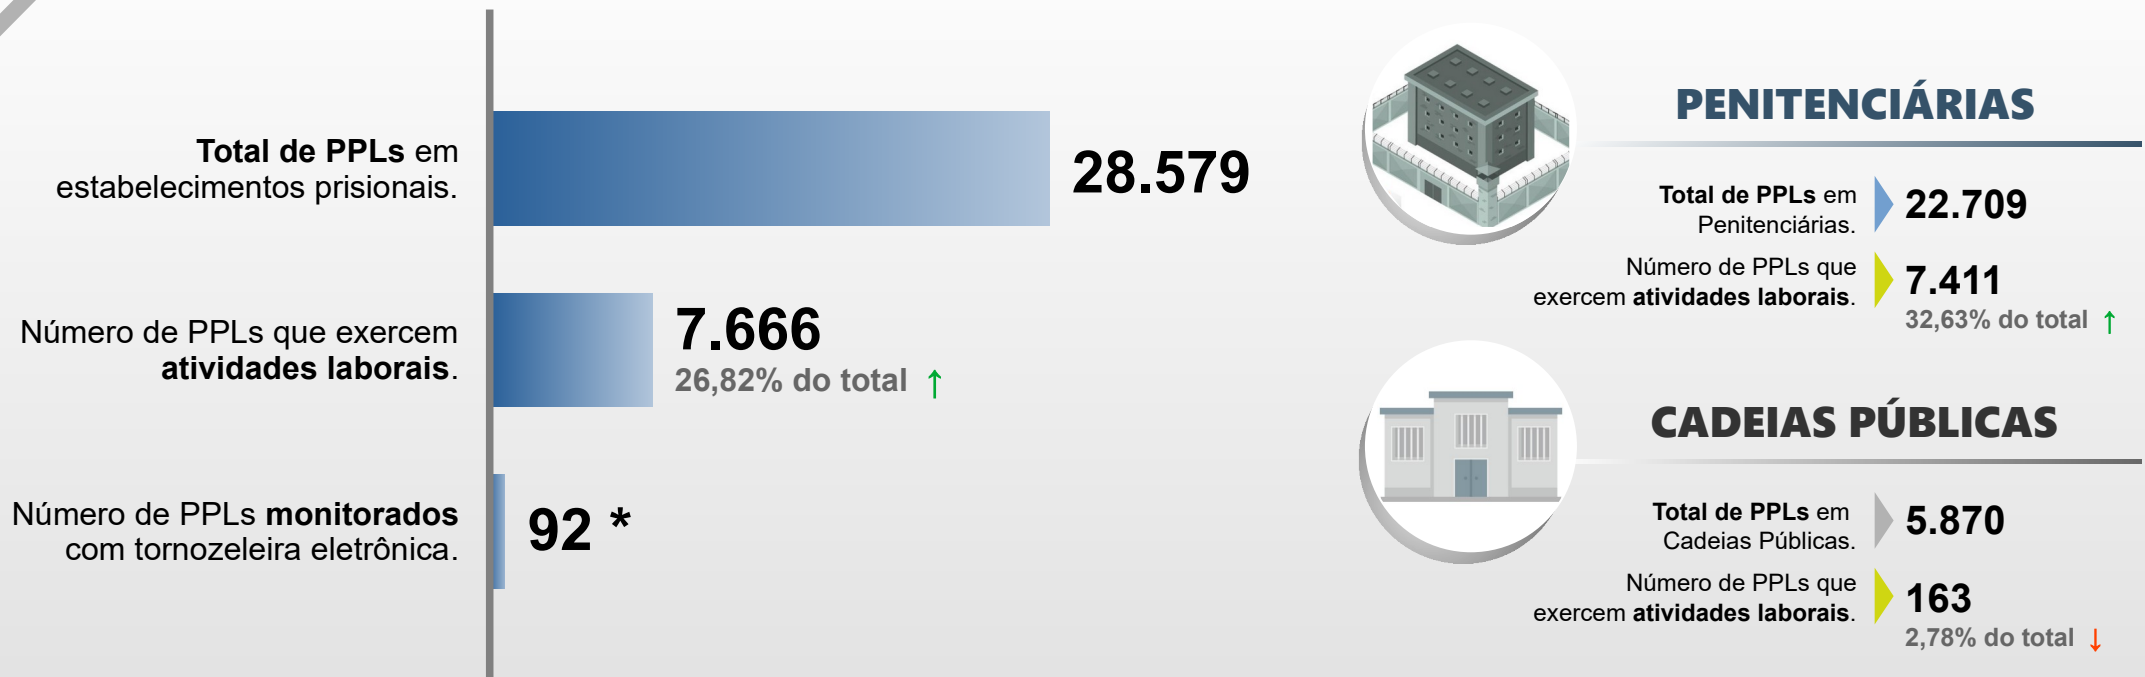

SECRETARIA DA SEGURANÇA PÚBLICA  
DEPARTAMENTO DE POLÍCIA PENAL  
DIVISÃO DE PRODUÇÃO E DESENVOLVIMENTO

# PESSOAS PRIVADAS DE LIBERDADE - PPL EM ATIVIDADES LABORAIS

## FEVEREIRO / 2020

\* Total de PPLs monitorados com tornozeleira eletrônica em atividades com termos de cooperação, trabalhando mediante convênios celebrados pelo **DEPPEN Paraná**.

↑ - Aumento do percentual de PPLs que exercem atividades laborais. ↓ - Redução do percentual de PPLs que exercem atividades laborais.