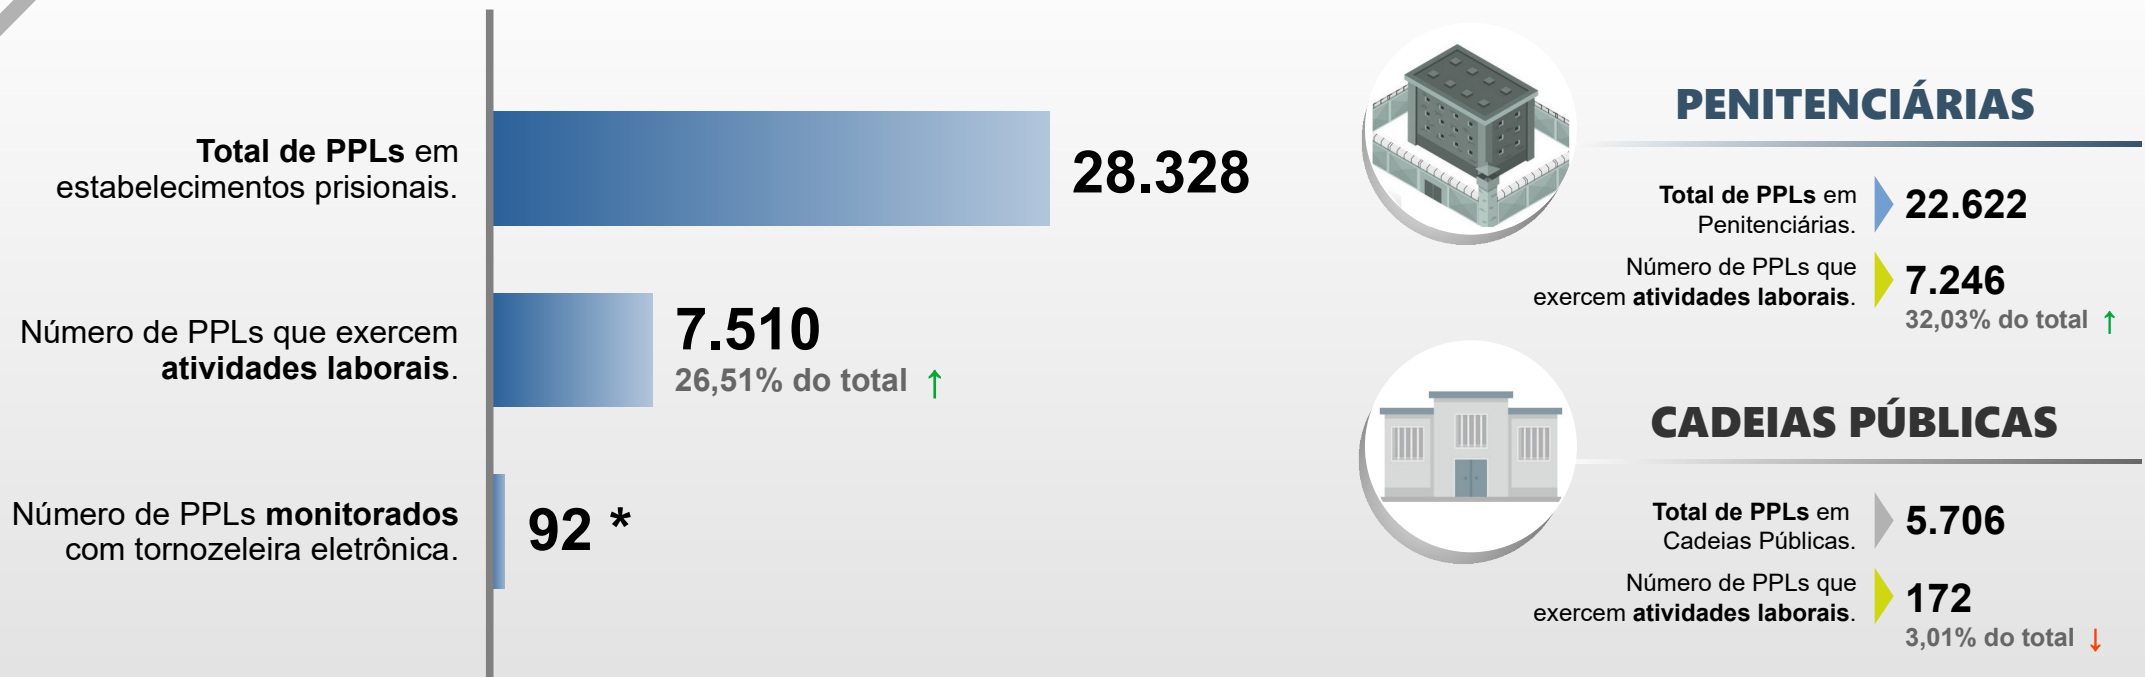

SECRETARIA DA SEGURANÇA PÚBLICA  
DEPARTAMENTO DE POLÍCIA PENAL  
DIVISÃO DE PRODUÇÃO E DESENVOLVIMENTO

# PESSOAS PRIVADAS DE LIBERDADE - PPL EM ATIVIDADES LABORAIS

## JANEIRO / 2020

\* Total de PPLs monitorados com tornozeleira eletrônica em atividades com termos de cooperação, trabalhando mediante convênios celebrados pelo **DEPPEN Paraná**.

↑ - Aumento do percentual de PPLs que exercem atividades laborais. ↓ - Redução do percentual de PPLs que exercem atividades laborais.