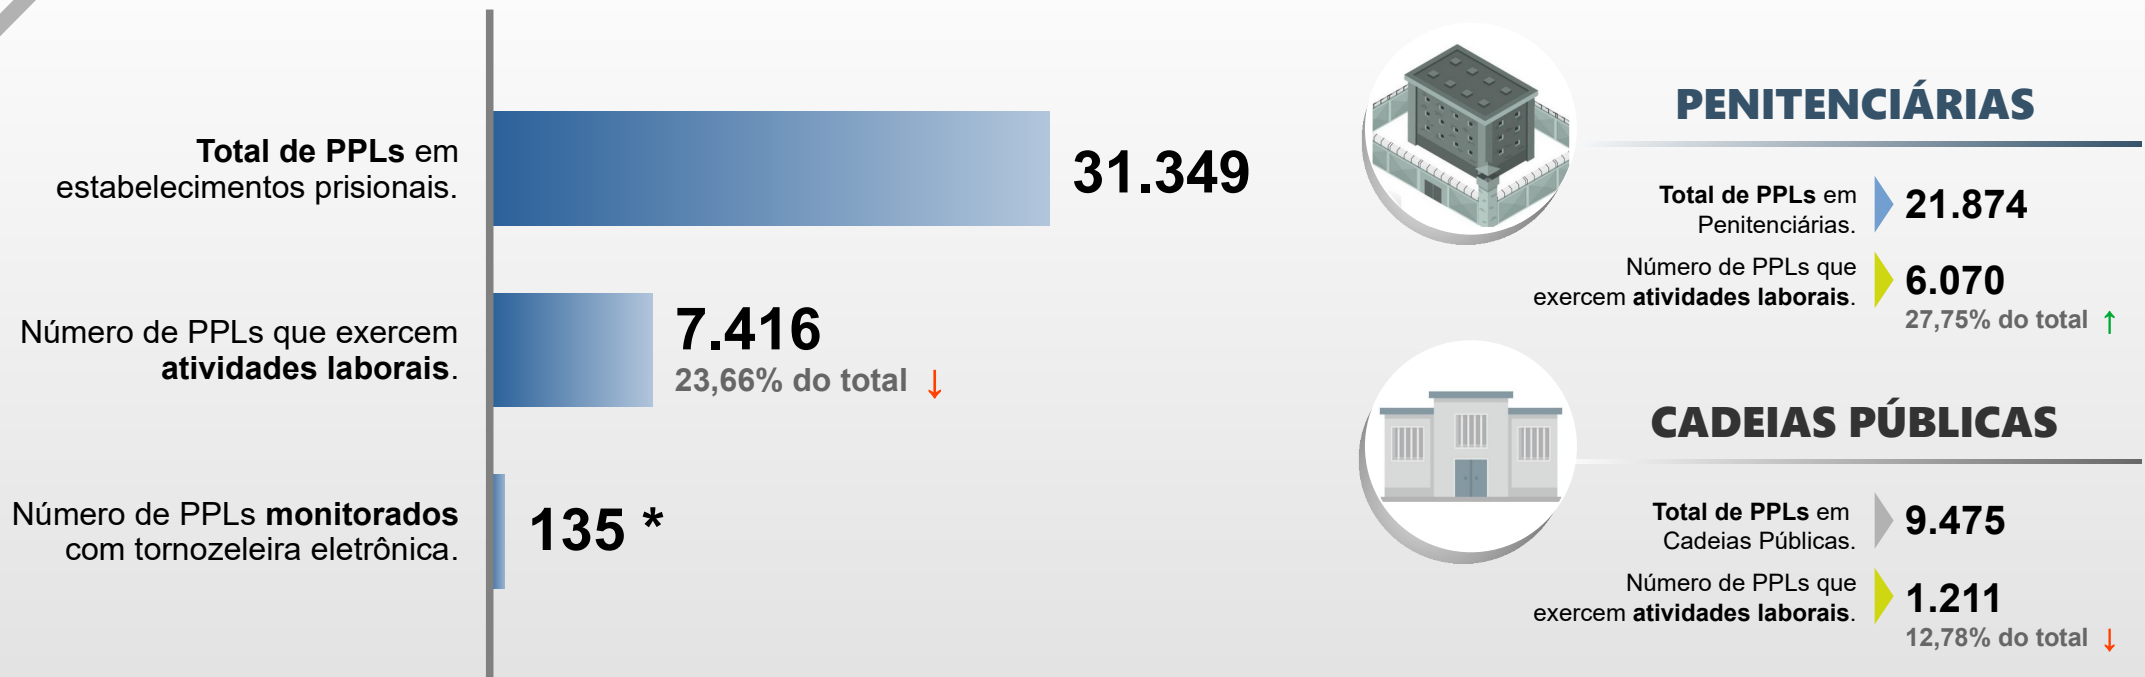

SECRETARIA DA SEGURANÇA PÚBLICA  
DEPARTAMENTO DE POLÍCIA PENAL  
DIVISÃO DE PRODUÇÃO E DESENVOLVIMENTO

# PESSOAS PRIVADAS DE LIBERDADE - PPL EM ATIVIDADES LABORAIS

## ABRIL / 2021

\* Total de PPLs monitorados com tornozeleira eletrônica em atividades com termos de cooperação, trabalhando mediante convênios celebrados pelo **DEPPEN Paraná**.

↑ - Aumento do percentual de PPLs que exercem atividades laborais. ↓ - Redução do percentual de PPLs que exercem atividades laborais.