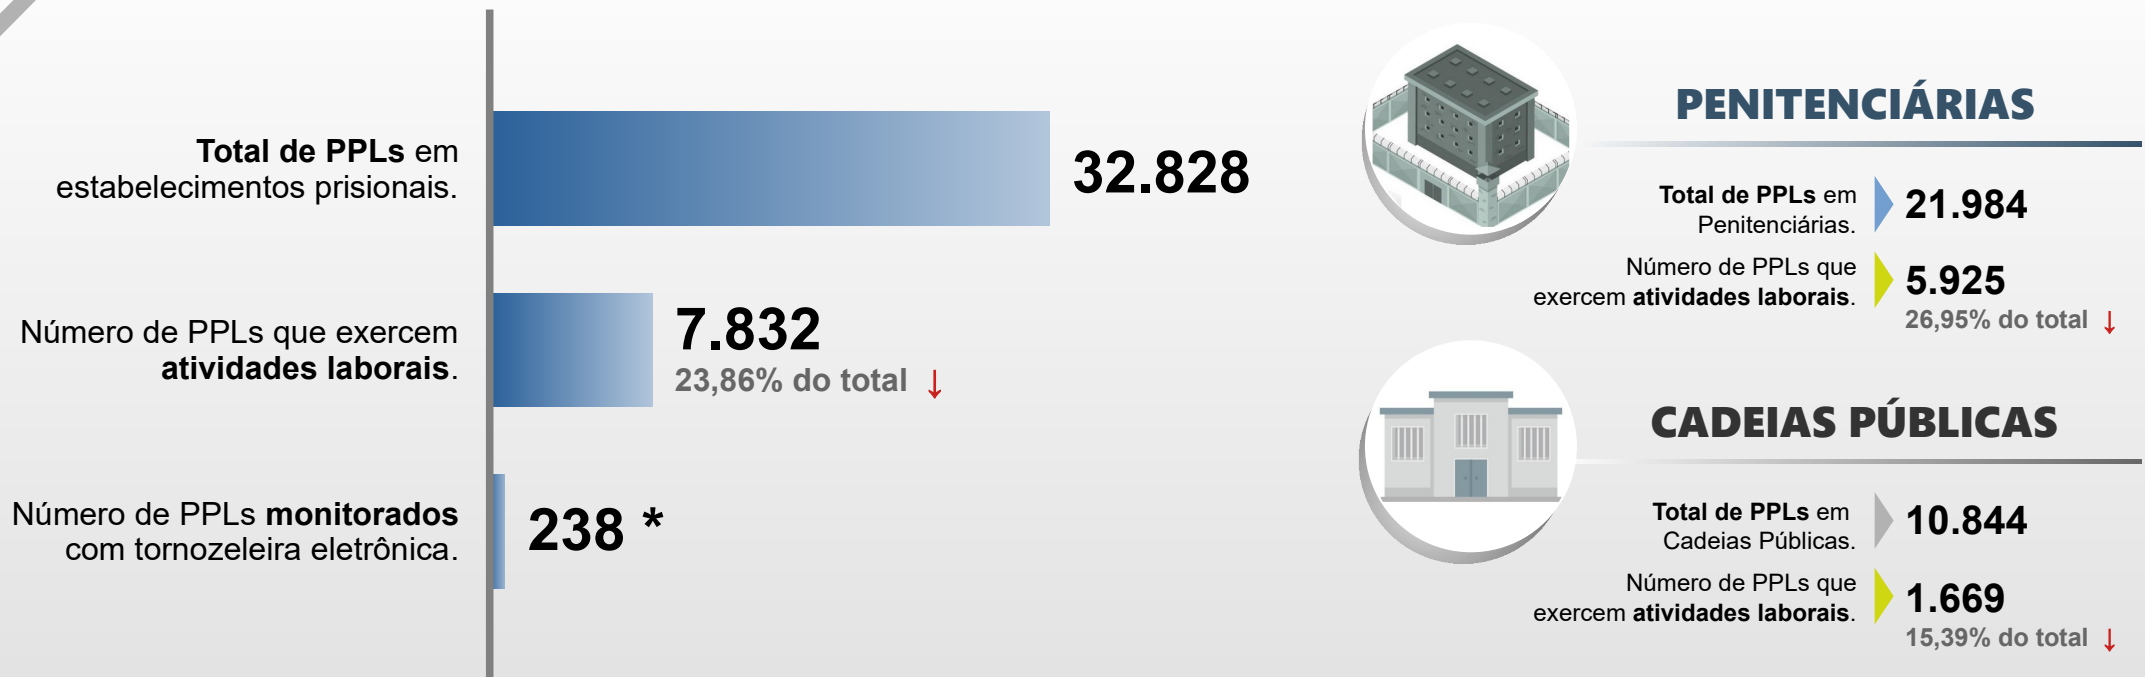

SECRETARIA DA SEGURANÇA PÚBLICA  
DEPARTAMENTO DE POLÍCIA PENAL  
DIVISÃO DE PRODUÇÃO E DESENVOLVIMENTO

# PESSOAS PRIVADAS DE LIBERDADE - PPL EM ATIVIDADES LABORAIS

## DEZEMBRO / 2021

\* Total de PPLs monitorados com tornozeleira eletrônica em atividades com termos de cooperação, trabalhando mediante convênios celebrados pelo **DEPPEN Paraná**.

↑ - Aumento do percentual de PPLs que exercem atividades laborais. ↓ - Redução do percentual de PPLs que exercem atividades laborais.