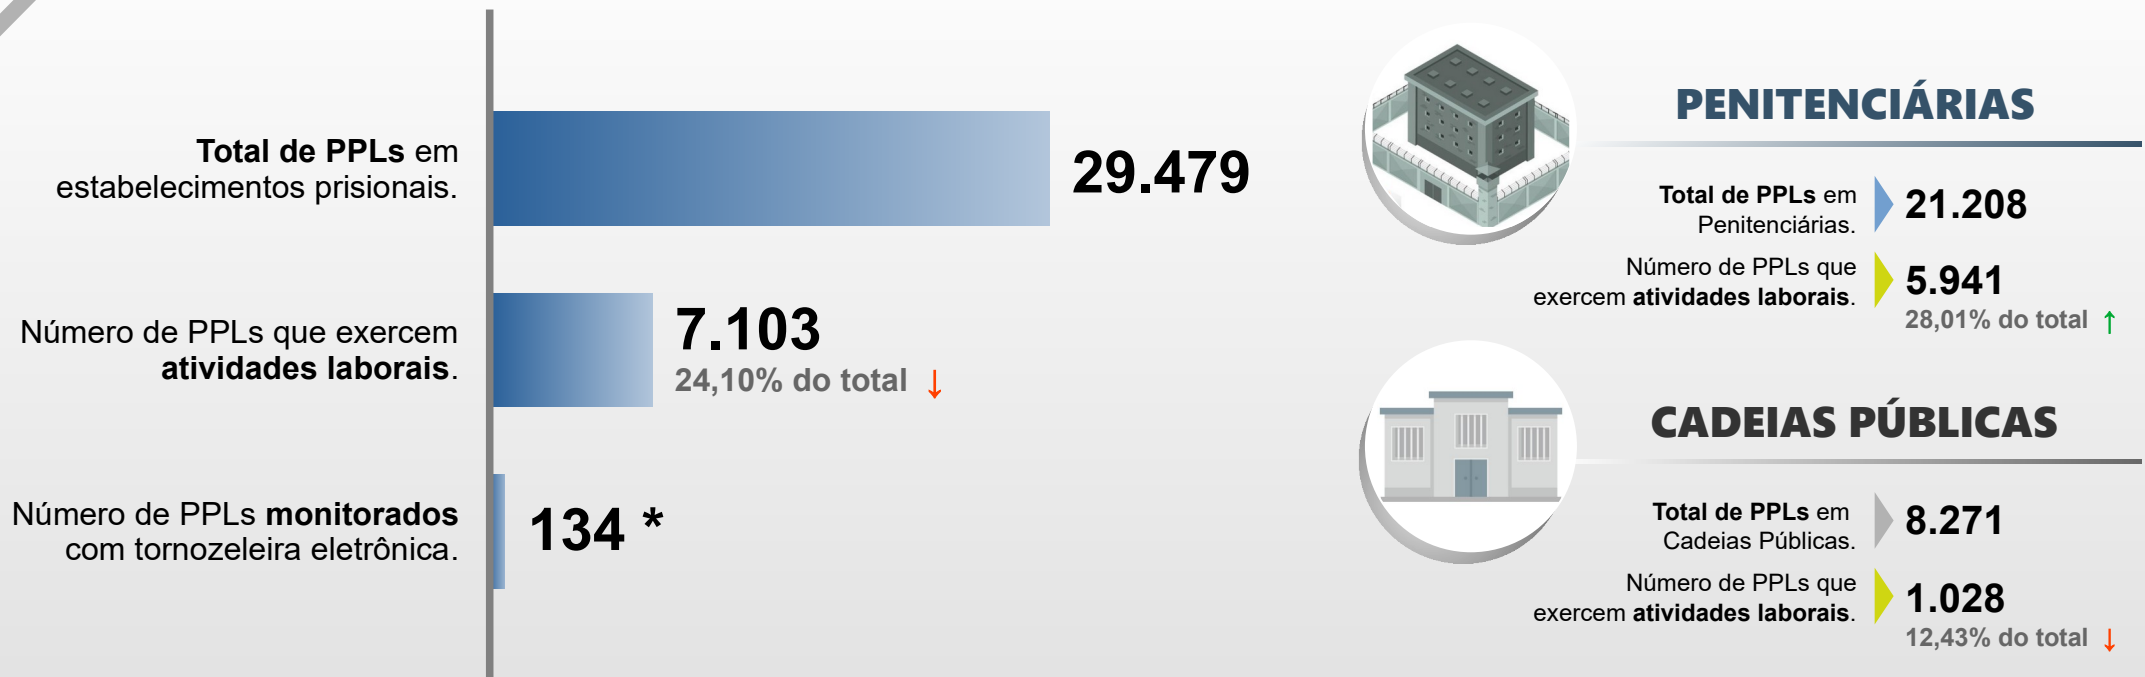

SECRETARIA DA SEGURANÇA PÚBLICA
DEPARTAMENTO DE POLÍCIA PENAL
DIVISÃO DE PRODUÇÃO E DESENVOLVIMENTO

PESSOAS PRIVADAS DE LIBERDADE - PPL EM ATIVIDADES LABORAIS

FEVEREIRO / 2021

* Total de PPLs monitorados com tornozeleira eletrônica em atividades com termos de cooperação, trabalhando mediante convênios celebrados pelo **DEPPEN Paraná**.

↑ - Aumento do percentual de PPLs que exercem atividades laborais. ↓ - Redução do percentual de PPLs que exercem atividades laborais.