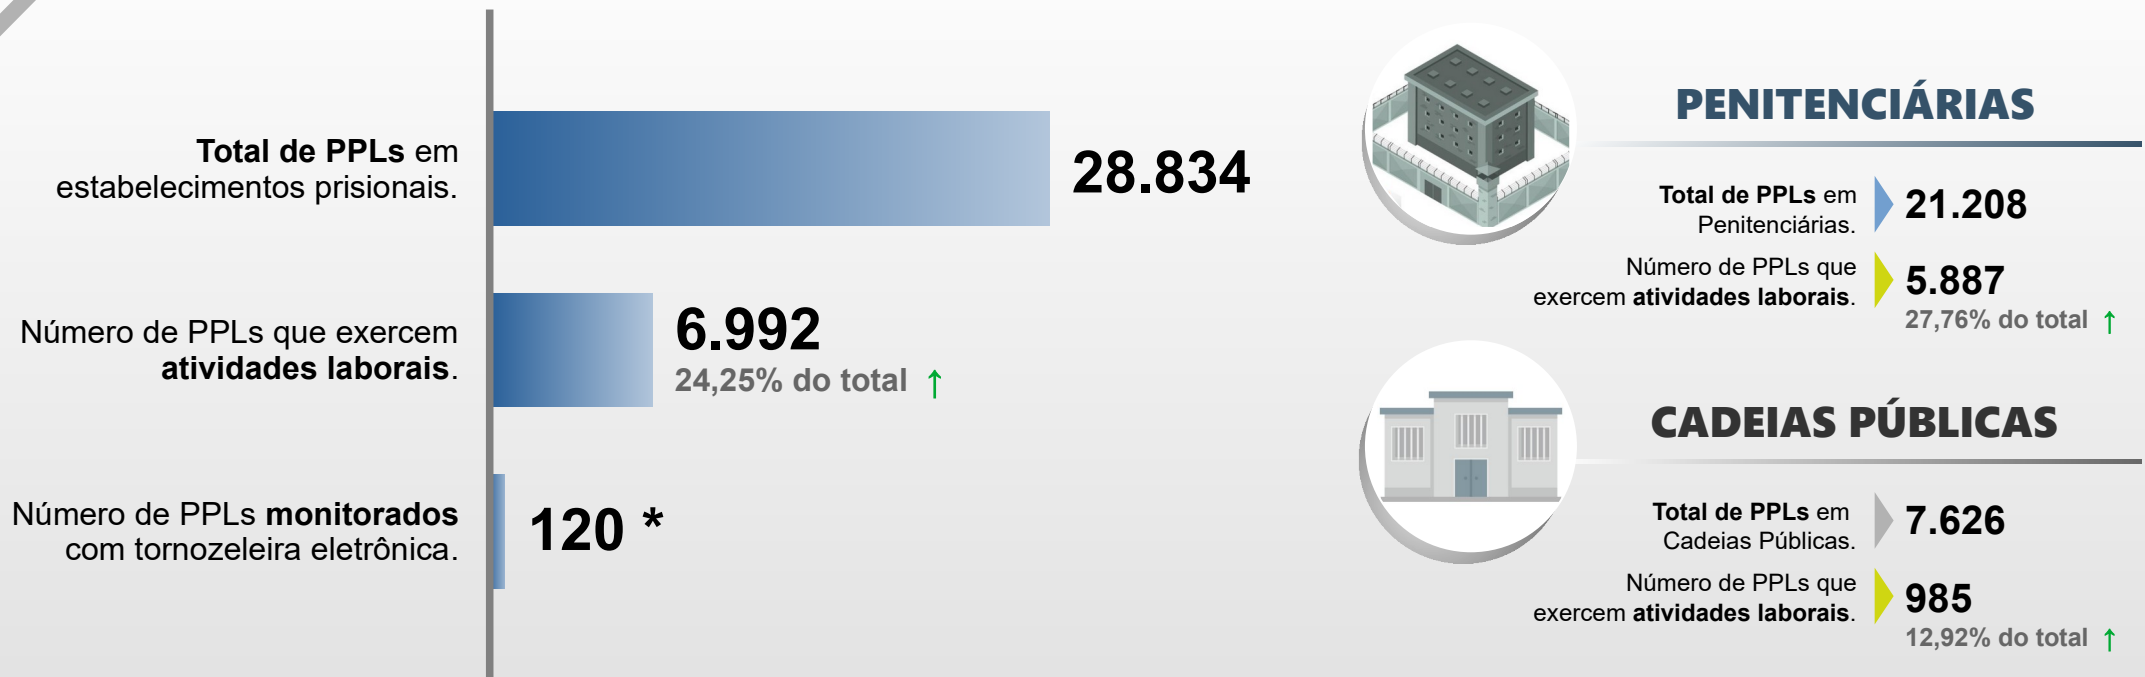

SECRETARIA DA SEGURANÇA PÚBLICA  
DEPARTAMENTO DE POLÍCIA PENAL  
DIVISÃO DE PRODUÇÃO E DESENVOLVIMENTO

# PESSOAS PRIVADAS DE LIBERDADE - PPL EM ATIVIDADES LABORAIS

## JANEIRO / 2021

\* Total de PPLs monitorados com tornozeleira eletrônica em atividades com termos de cooperação, trabalhando mediante convênios celebrados pelo **DEPPEN Paraná**.

↑ - Aumento do percentual de PPLs que exercem atividades laborais. ↓ - Redução do percentual de PPLs que exercem atividades laborais.