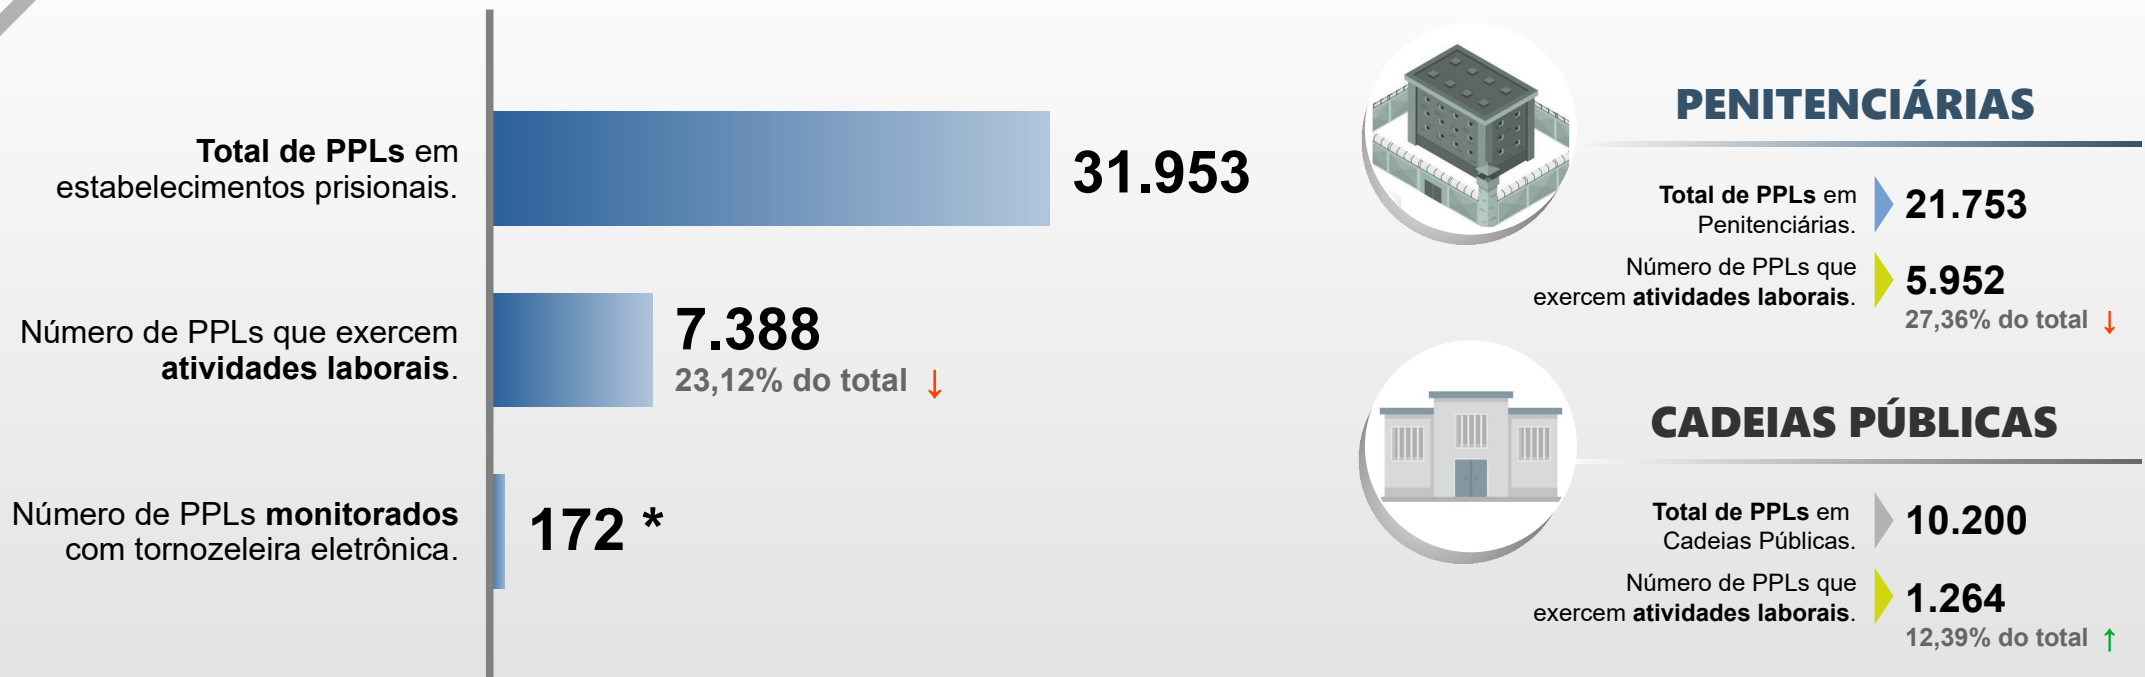

SECRETARIA DA SEGURANÇA PÚBLICA  
DEPARTAMENTO DE POLÍCIA PENAL  
DIVISÃO DE PRODUÇÃO E DESENVOLVIMENTO

# PESSOAS PRIVADAS DE LIBERDADE - PPL EM ATIVIDADES LABORAIS

## JUNHO / 2021

\* Total de PPLs monitorados com tornozeleira eletrônica em atividades com termos de cooperação, trabalhando mediante convênios celebrados pelo **DEPPEN Paraná**.

↑ - Aumento do percentual de PPLs que exercem atividades laborais. ↓ - Redução do percentual de PPLs que exercem atividades laborais.