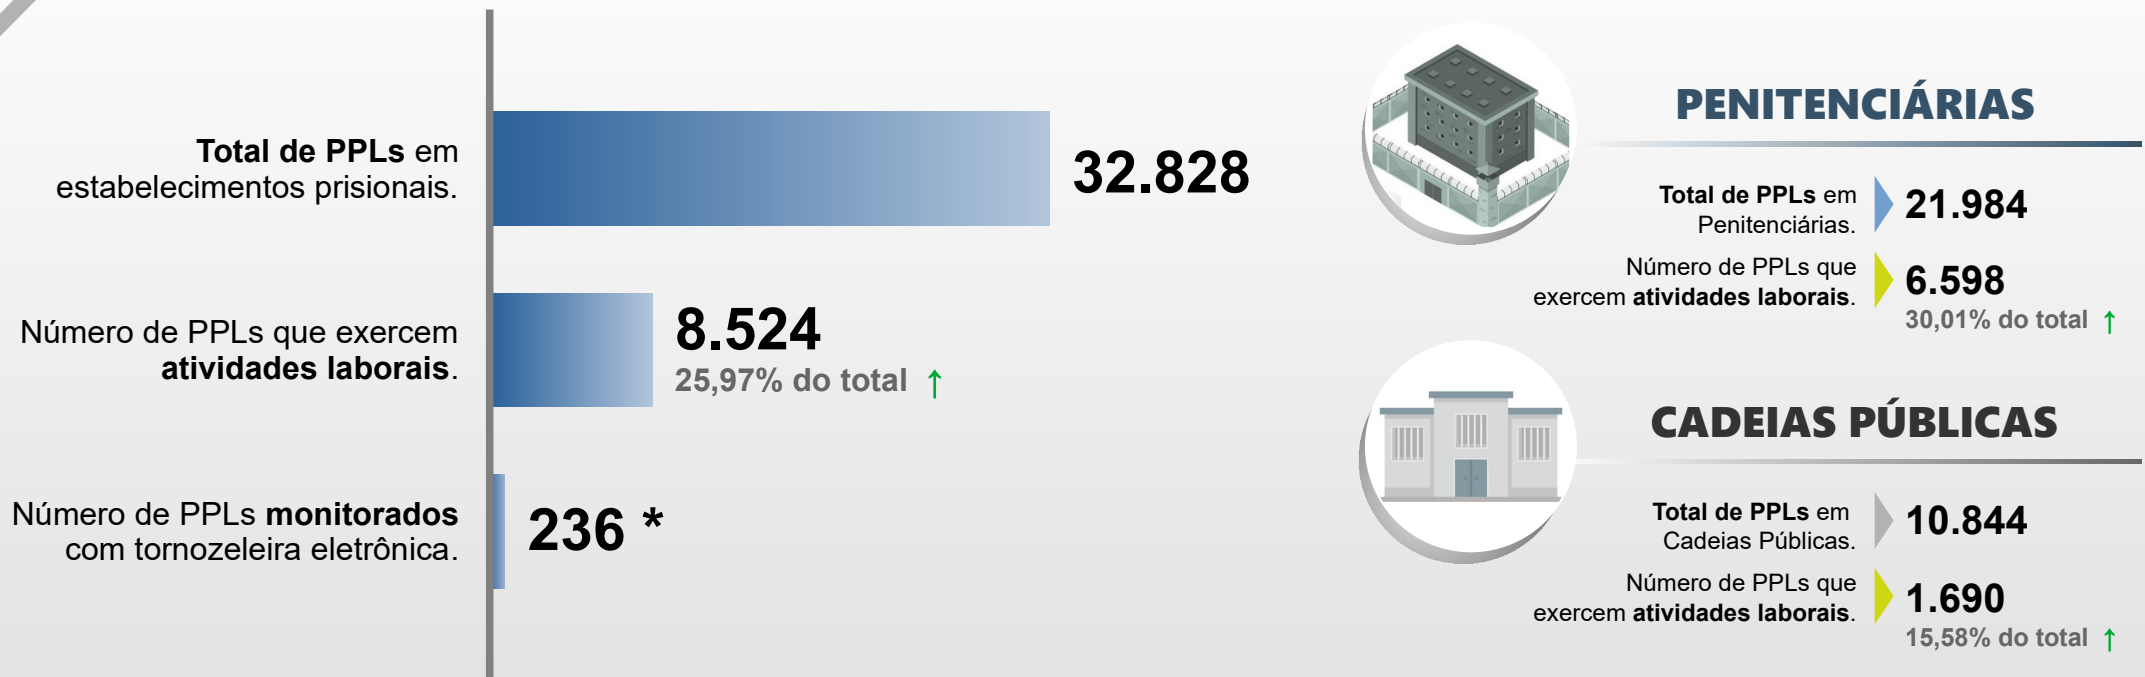

SECRETARIA DA SEGURANÇA PÚBLICA  
DEPARTAMENTO DE POLÍCIA PENAL  
DIVISÃO DE PRODUÇÃO E DESENVOLVIMENTO

# PESSOAS PRIVADAS DE LIBERDADE - PPL EM ATIVIDADES LABORAIS

## NOVEMBRO / 2021

\* Total de PPLs monitorados com tornozeleira eletrônica em atividades com termos de cooperação, trabalhando mediante convênios celebrados pelo **DEPPEN Paraná**.

↑ - Aumento do percentual de PPLs que exercem atividades laborais. ↓ - Redução do percentual de PPLs que exercem atividades laborais.