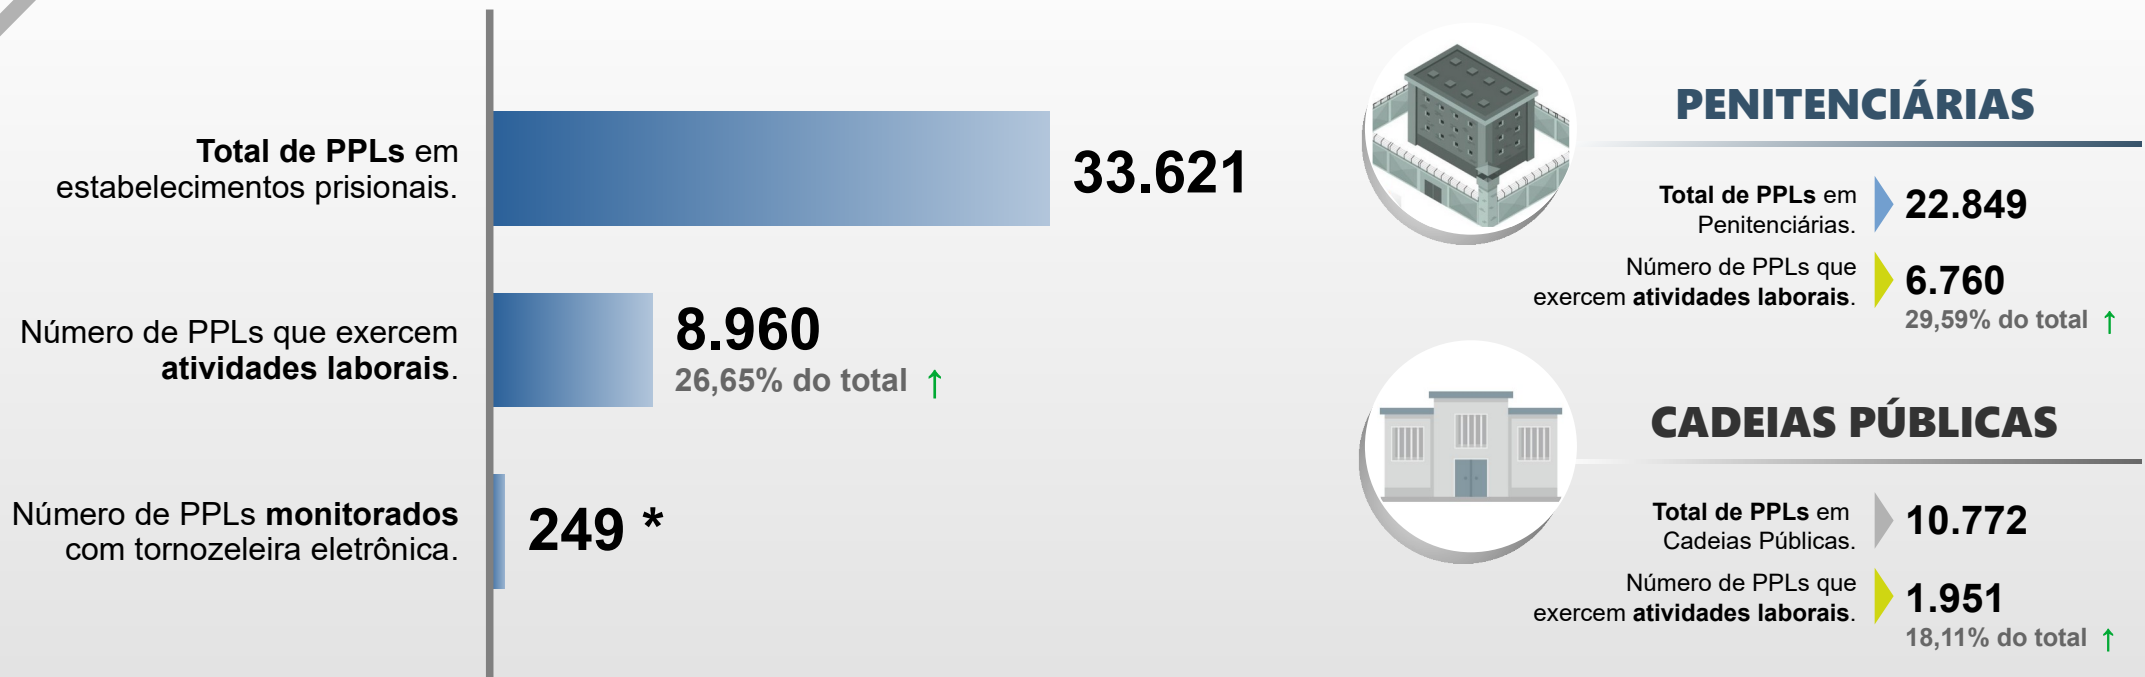

SECRETARIA DA SEGURANÇA PÚBLICA
DEPARTAMENTO DE POLÍCIA PENAL
DIVISÃO DE PRODUÇÃO E DESENVOLVIMENTO

PESSOAS PRIVADAS DE LIBERDADE - PPL EM ATIVIDADES LABORAIS

ABRIL / 2022

* Total de PPLs monitorados com tornozeleira eletrônica em atividades com termos de cooperação, trabalhando mediante convênios celebrados pelo **DEPPEN Paraná**.

↑ - Aumento do percentual de PPLs que exercem atividades laborais. ↓ - Redução do percentual de PPLs que exercem atividades laborais.