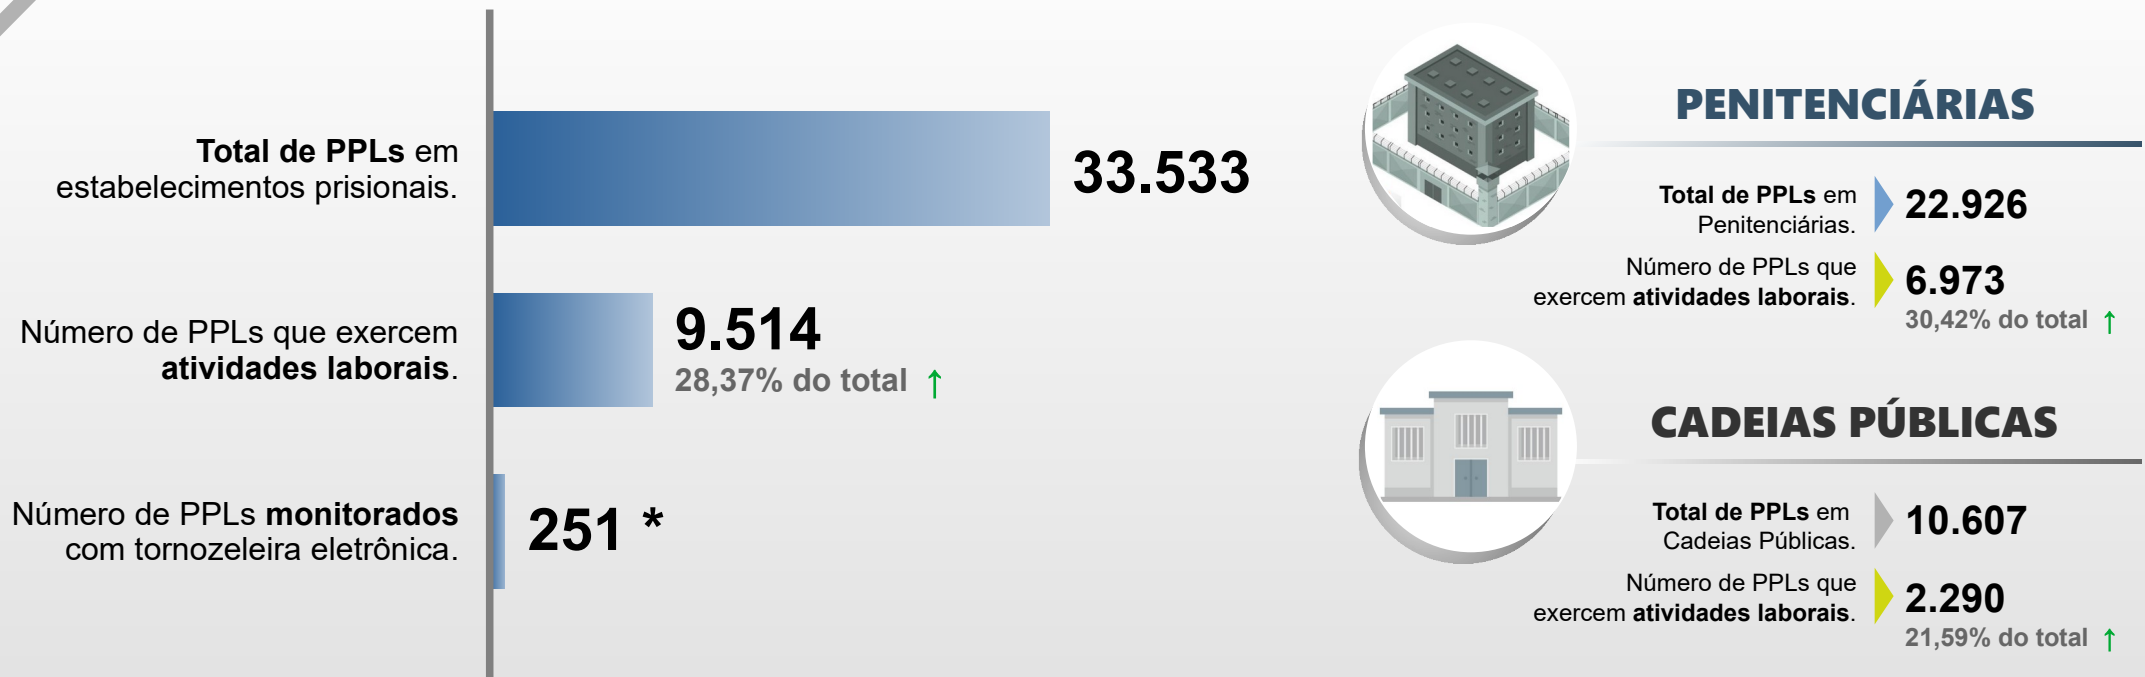

SECRETARIA DA SEGURANÇA PÚBLICA
DEPARTAMENTO DE POLÍCIA PENAL
DIVISÃO DE PRODUÇÃO E DESENVOLVIMENTO

PESSOAS PRIVADAS DE LIBERDADE - PPL EM ATIVIDADES LABORAIS

AGOSTO / 2022

* Total de PPLs monitorados com tornozeleira eletrônica em atividades com termos de cooperação, trabalhando mediante convênios celebrados pelo **DEPPEN Paraná**.

↑ - Aumento do percentual de PPLs que exercem atividades laborais. ↓ - Redução do percentual de PPLs que exercem atividades laborais.