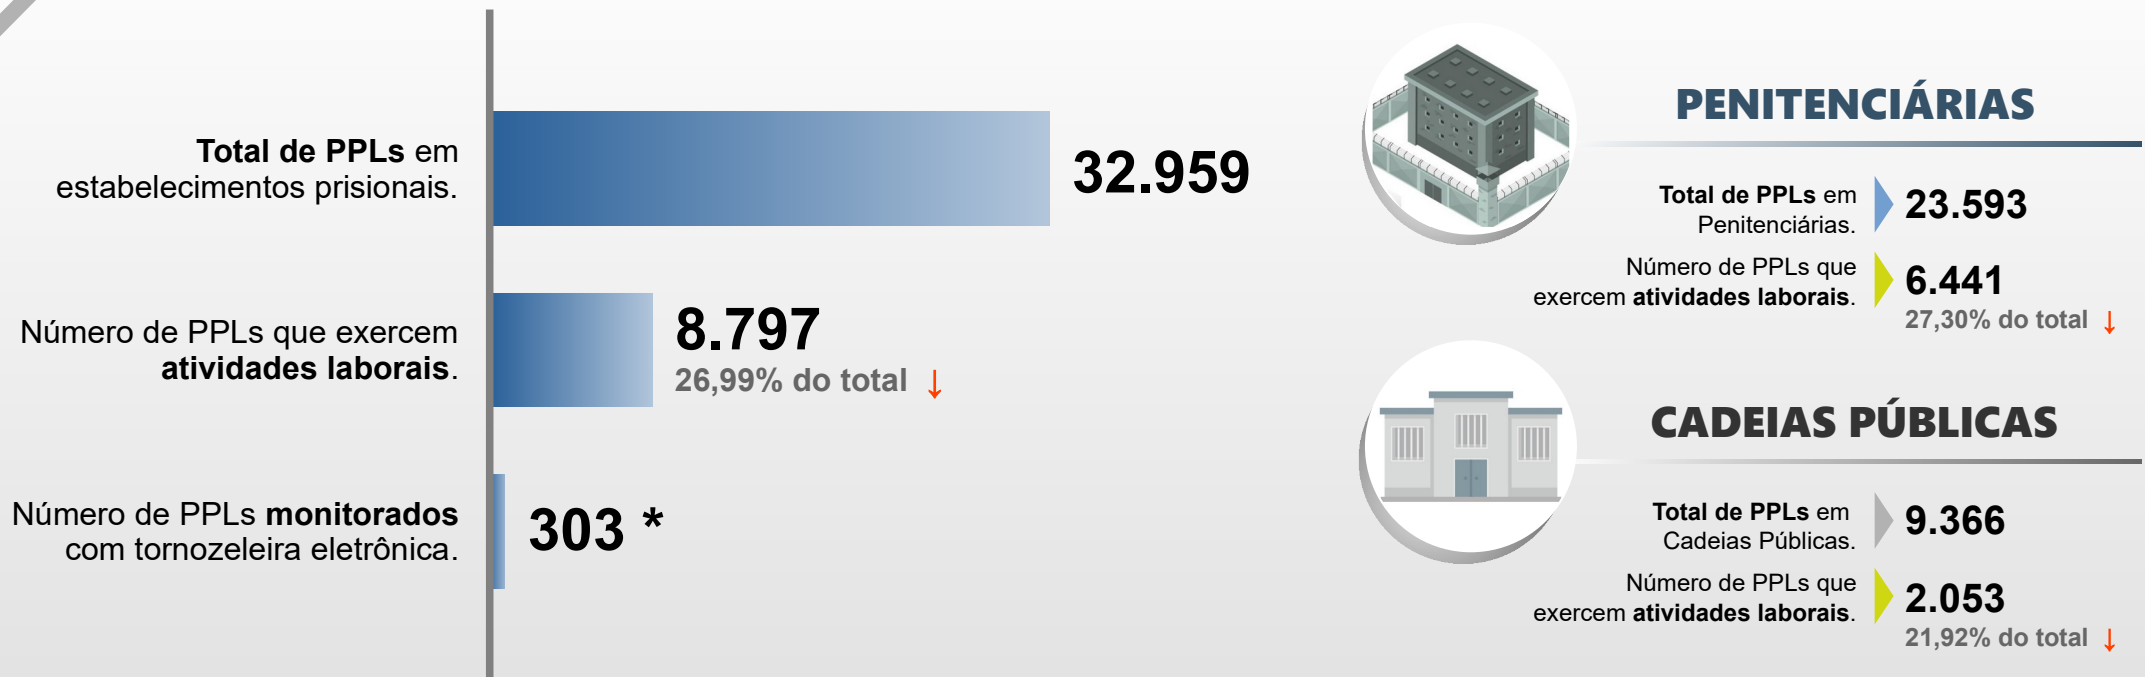

SECRETARIA DA SEGURANÇA PÚBLICA
DEPARTAMENTO DE POLÍCIA PENAL
DIVISÃO DE PRODUÇÃO E DESENVOLVIMENTO

PESSOAS PRIVADAS DE LIBERDADE - PPL EM ATIVIDADES LABORAIS

DEZEMBRO / 2022

* Total de PPLs monitorados com tornozeleira eletrônica em atividades com termos de cooperação, trabalhando mediante convênios celebrados pelo **DEPPEN Paraná**.

↑ - Aumento do percentual de PPLs que exercem atividades laborais. ↓ - Redução do percentual de PPLs que exercem atividades laborais.