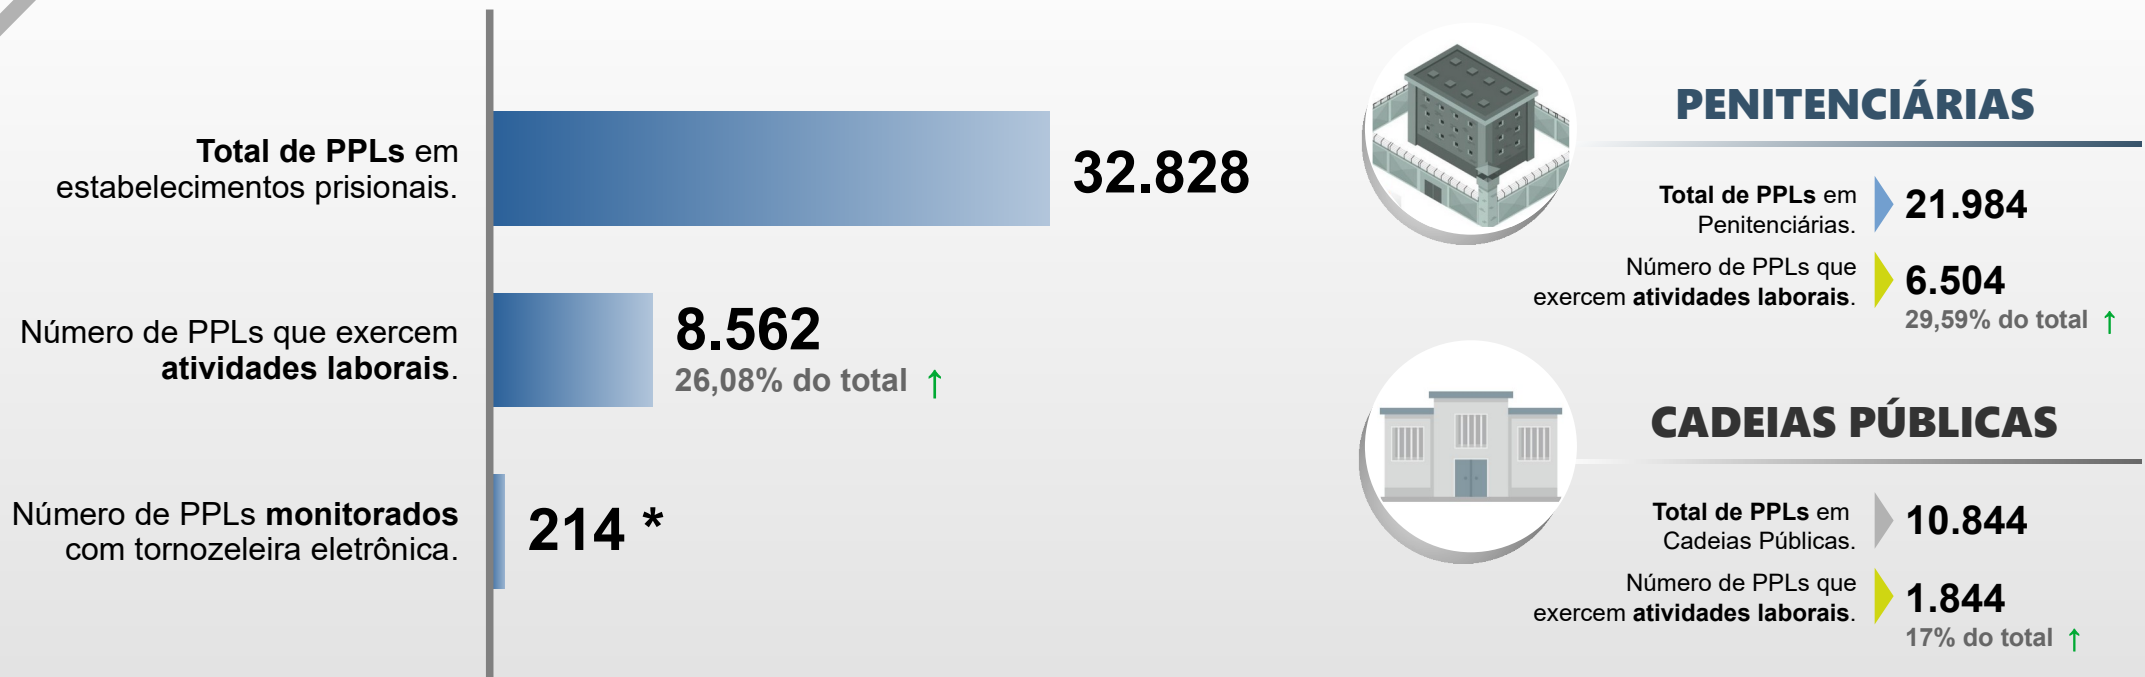

SECRETARIA DA SEGURANÇA PÚBLICA
DEPARTAMENTO DE POLÍCIA PENAL
DIVISÃO DE PRODUÇÃO E DESENVOLVIMENTO

PESSOAS PRIVADAS DE LIBERDADE - PPL EM ATIVIDADES LABORAIS

JANEIRO / 2022

* Total de PPLs monitorados com tornozeleira eletrônica em atividades com termos de cooperação, trabalhando mediante convênios celebrados pelo **DEPPEN Paraná**.

↑ - Aumento do percentual de PPLs que exercem atividades laborais. ↓ - Redução do percentual de PPLs que exercem atividades laborais.