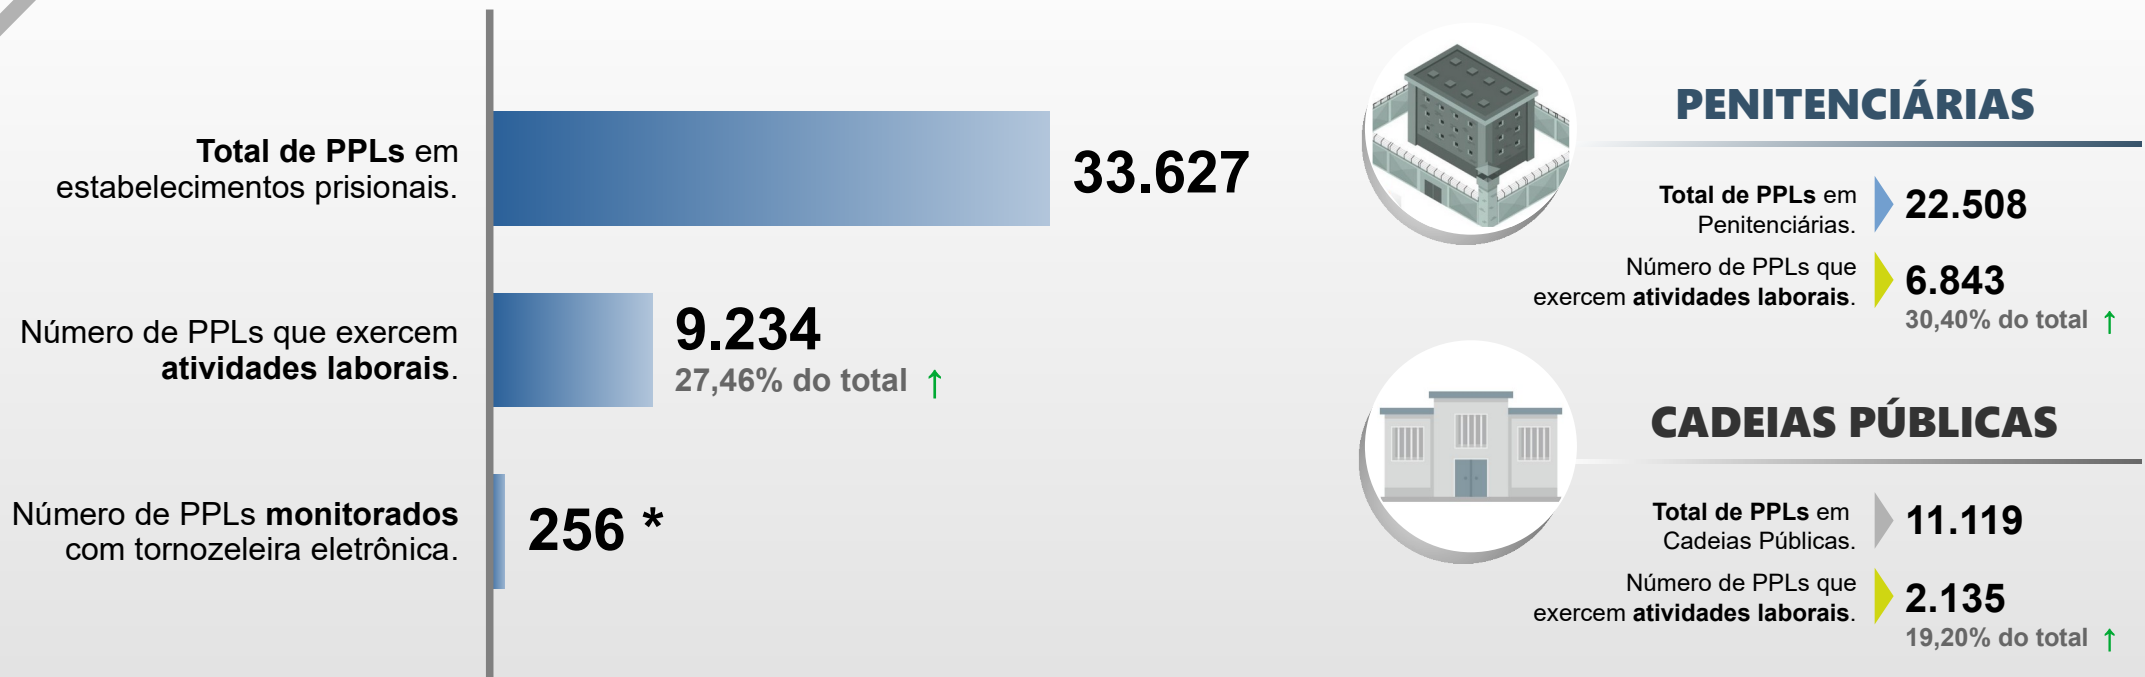

SECRETARIA DA SEGURANÇA PÚBLICA  
DEPARTAMENTO DE POLÍCIA PENAL  
DIVISÃO DE PRODUÇÃO E DESENVOLVIMENTO

# PESSOAS PRIVADAS DE LIBERDADE- PPL EM ATIVIDADES LABORAIS

## JULHO / 2022

\* Total de PPLs monitorados com tornozeleira eletrônica em atividades com termos de cooperação, trabalhando mediante convênios celebrados pelo **DEPPEN Paraná**.

↑ - Aumento do percentual de PPLs que exercem atividades laborais. ↓ - Redução do percentual de PPLs que exercem atividades laborais.