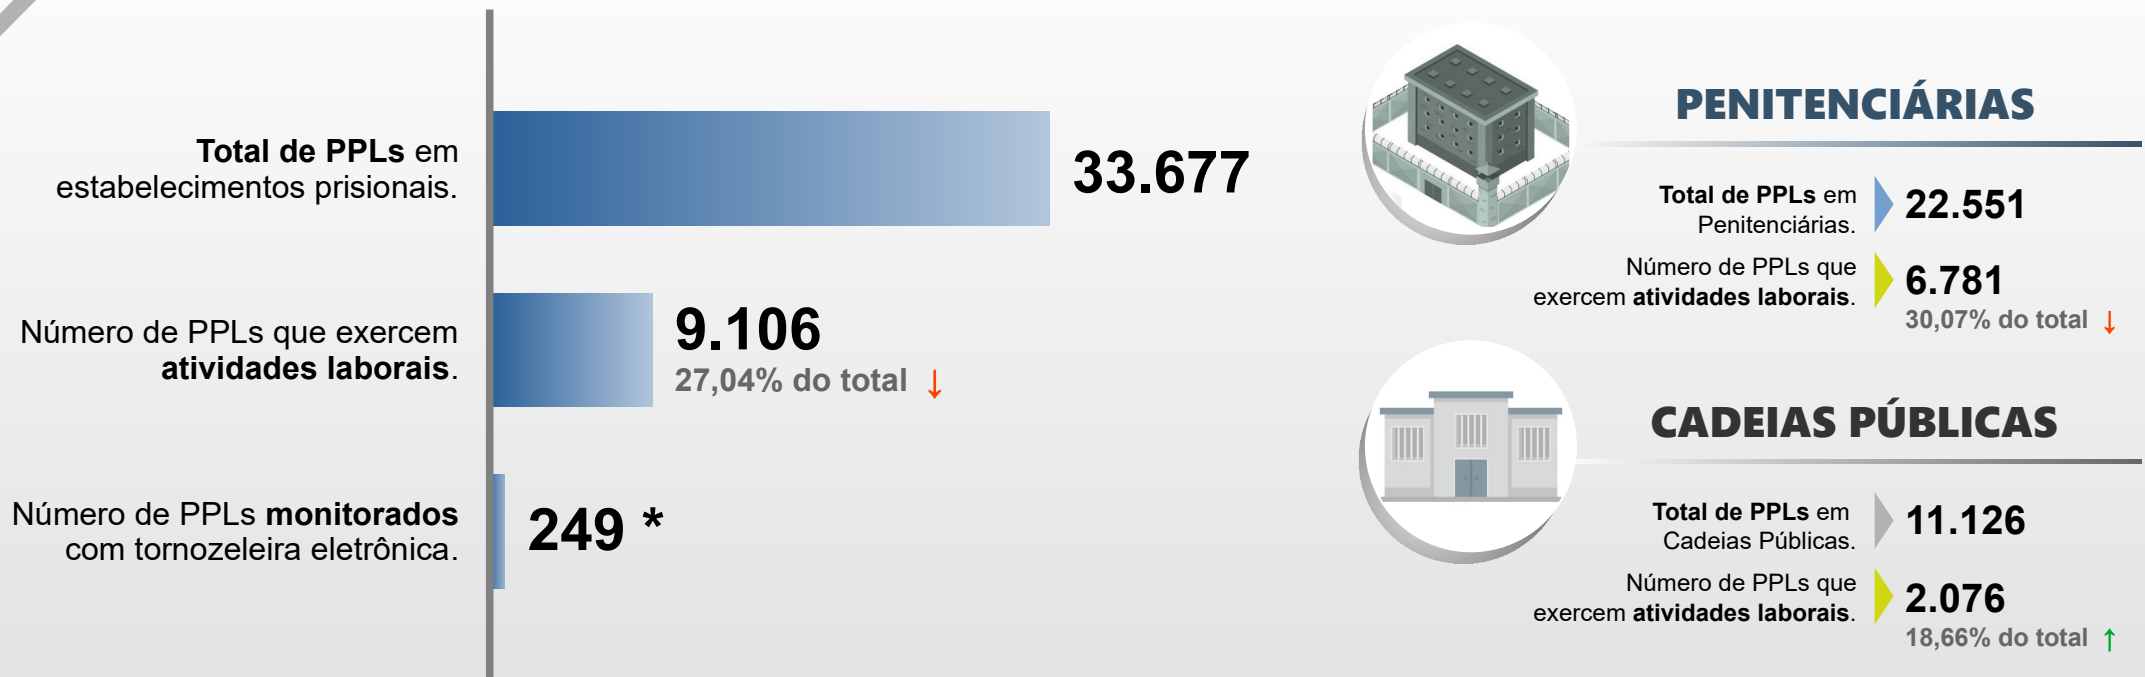

SECRETARIA DA SEGURANÇA PÚBLICA
DEPARTAMENTO DE POLÍCIA PENAL
DIVISÃO DE PRODUÇÃO E DESENVOLVIMENTO

PESSOAS PRIVADAS DE LIBERDADE - PPL EM ATIVIDADES LABORAIS

JUNHO / 2022

* Total de PPLs monitorados com tornozeleira eletrônica em atividades com termos de cooperação, trabalhando mediante convênios celebrados pelo **DEPPEN Paraná**.

↑ - Aumento do percentual de PPLs que exercem atividades laborais. ↓ - Redução do percentual de PPLs que exercem atividades laborais.