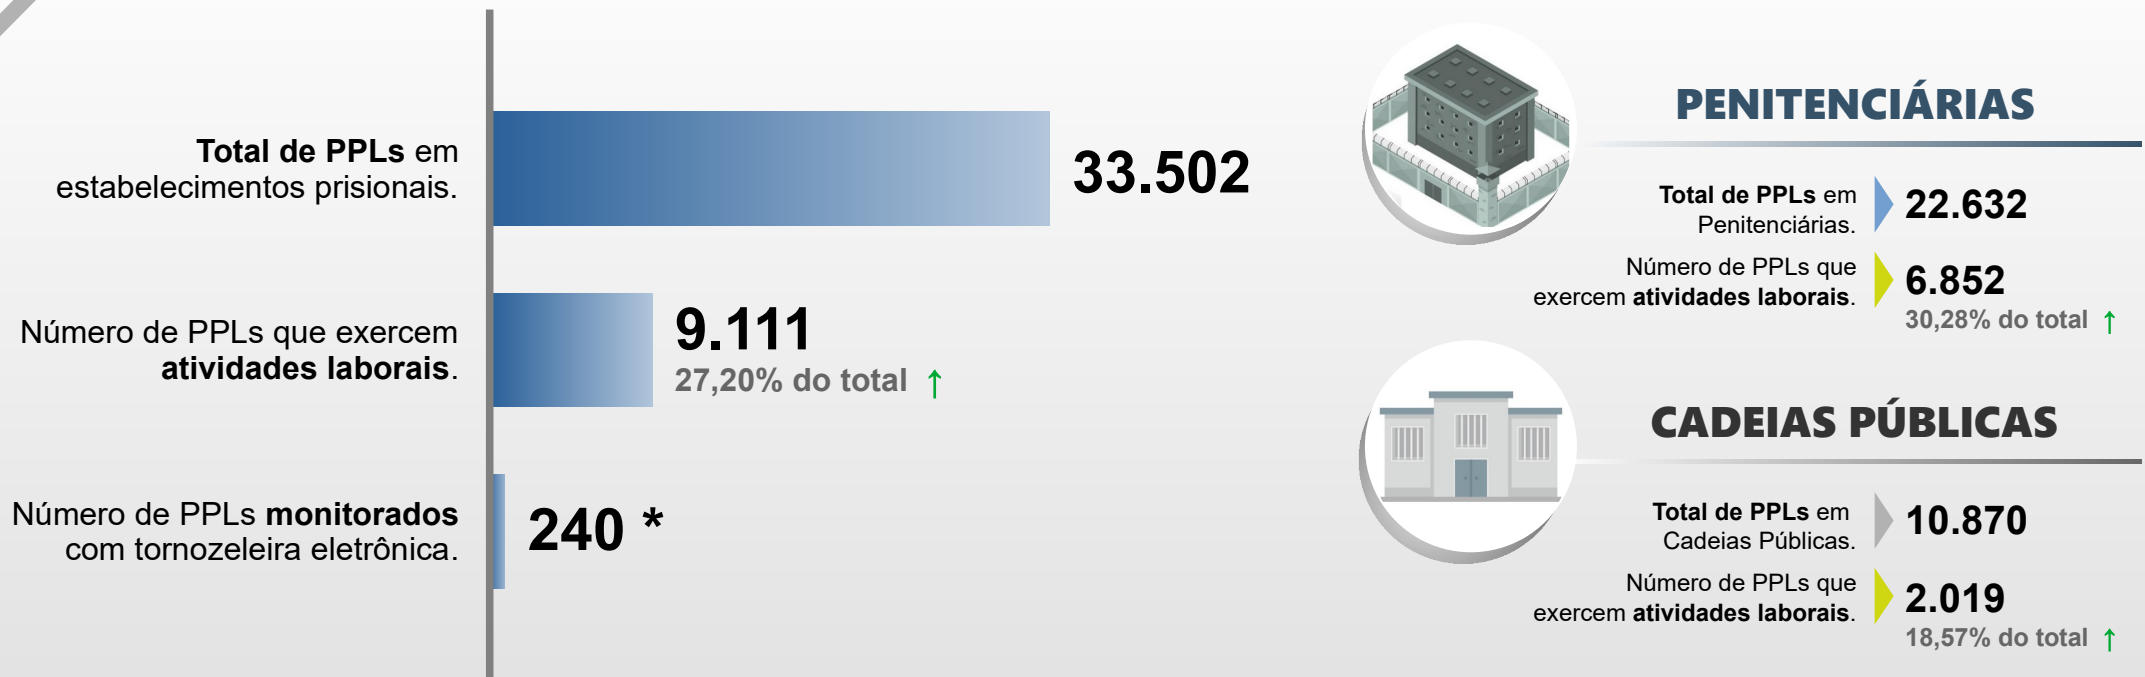

SECRETARIA DA SEGURANÇA PÚBLICA
DEPARTAMENTO DE POLÍCIA PENAL
DIVISÃO DE PRODUÇÃO E DESENVOLVIMENTO

PESSOAS PRIVADAS DE LIBERDADE - PPL EM ATIVIDADES LABORAIS

MAIO / 2022

* Total de PPLs monitorados com tornozeleira eletrônica em atividades com termos de cooperação, trabalhando mediante convênios celebrados pelo **DEPPEN Paraná**.

↑ - Aumento do percentual de PPLs que exercem atividades laborais. ↓ - Redução do percentual de PPLs que exercem atividades laborais.