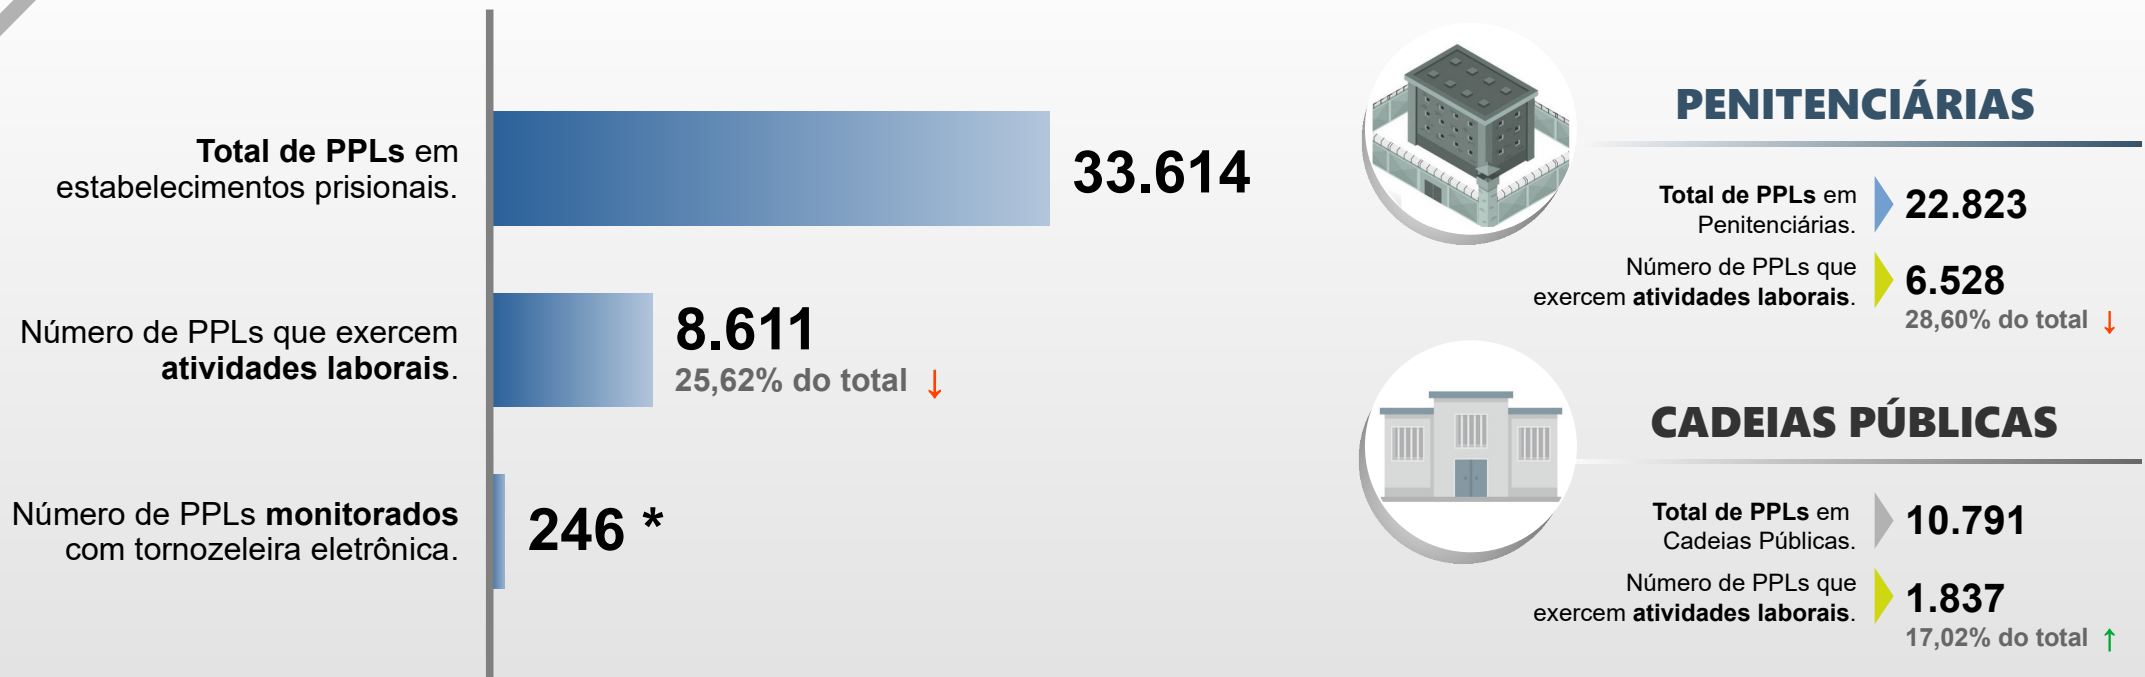

SECRETARIA DA SEGURANÇA PÚBLICA
DEPARTAMENTO DE POLÍCIA PENAL
DIVISÃO DE PRODUÇÃO E DESENVOLVIMENTO

PESSOAS PRIVADAS DE LIBERDADE - PPL EM ATIVIDADES LABORAIS

MARÇO / 2022

* Total de PPLs monitorados com tornozeleira eletrônica em atividades com termos de cooperação, trabalhando mediante convênios celebrados pelo **DEPPEN Paraná**.

↑ - Aumento do percentual de PPLs que exercem atividades laborais. ↓ - Redução do percentual de PPLs que exercem atividades laborais.