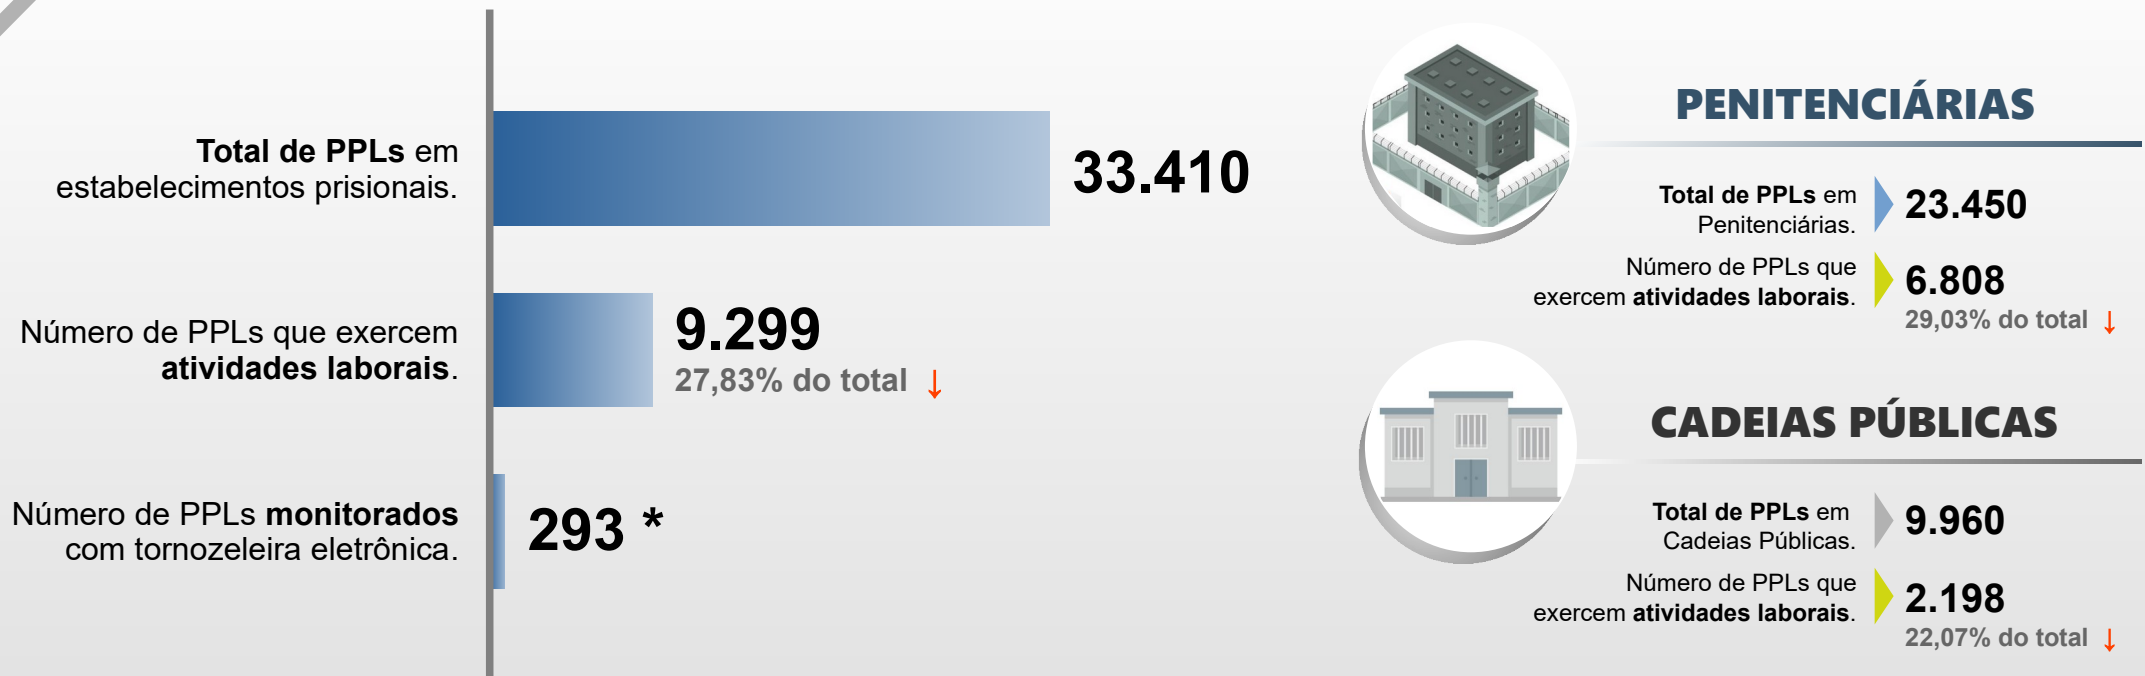

SECRETARIA DA SEGURANÇA PÚBLICA
DEPARTAMENTO DE POLÍCIA PENAL
DIVISÃO DE PRODUÇÃO E DESENVOLVIMENTO

PESSOAS PRIVADAS DE LIBERDADE - PPL EM ATIVIDADES LABORAIS

NOVEMBRO / 2022

* Total de PPLs monitorados com tornozeleira eletrônica em atividades com termos de cooperação, trabalhando mediante convênios celebrados pelo **DEPPEN Paraná**.

↑ - Aumento do percentual de PPLs que exercem atividades laborais. ↓ - Redução do percentual de PPLs que exercem atividades laborais.