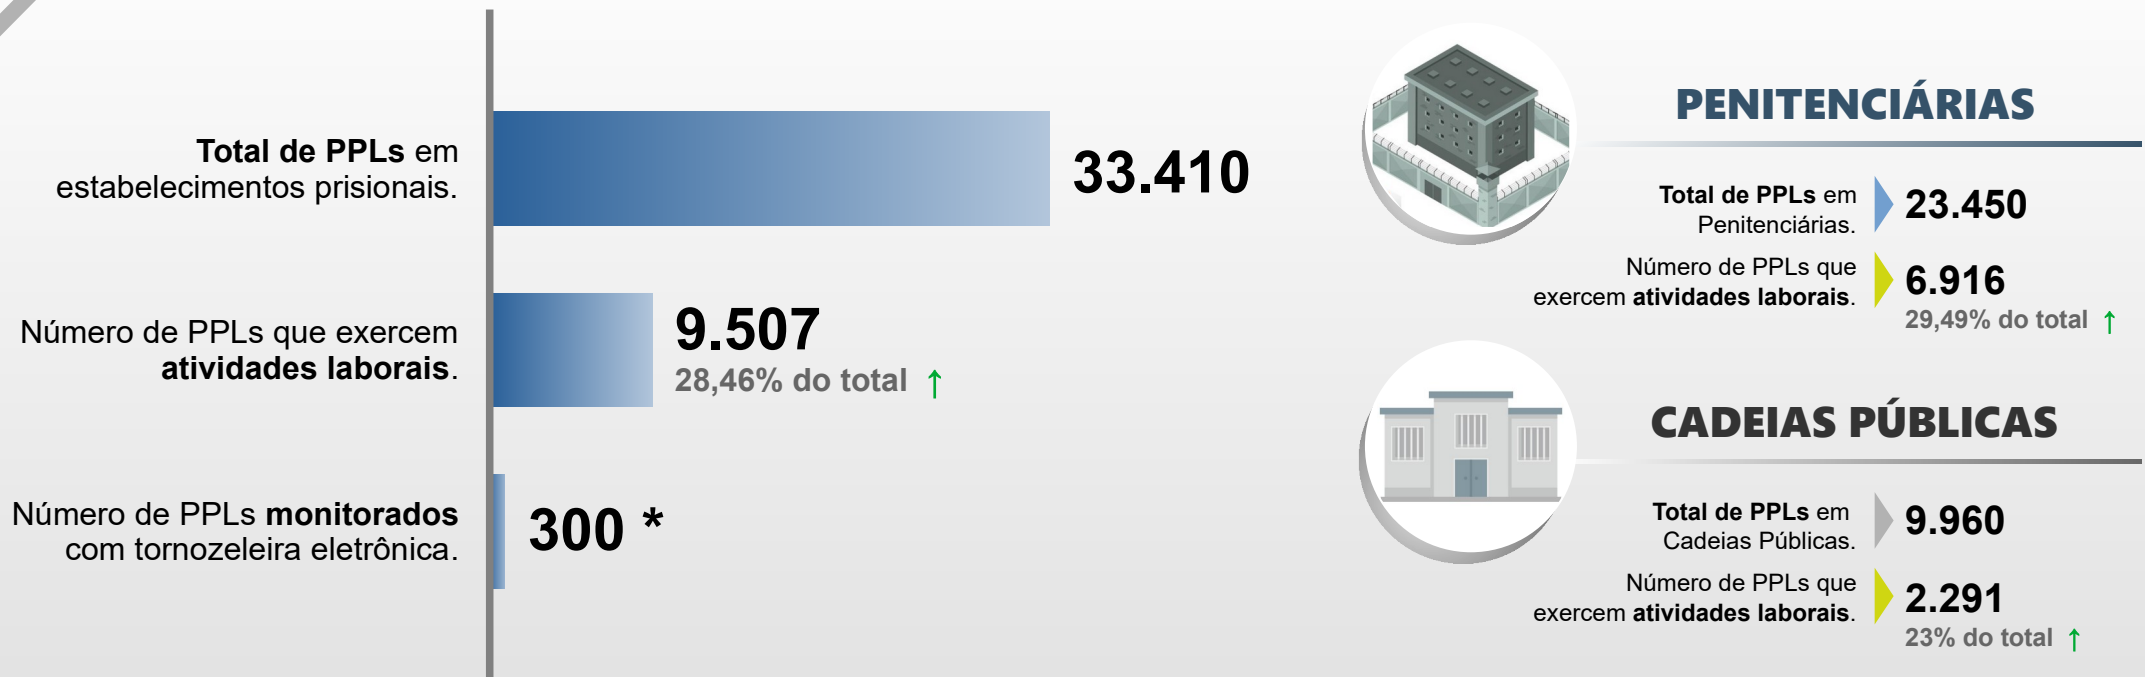

SECRETARIA DA SEGURANÇA PÚBLICA
DEPARTAMENTO DE POLÍCIA PENAL
DIVISÃO DE PRODUÇÃO E DESENVOLVIMENTO

PESSOAS PRIVADAS DE LIBERDADE - PPL EM ATIVIDADES LABORAIS

OUTUBRO / 2022

* Total de PPLs monitorados com tornozeleira eletrônica em atividades com termos de cooperação, trabalhando mediante convênios celebrados pelo **DEPPEN Paraná**.

↑ - Aumento do percentual de PPLs que exercem atividades laborais. ↓ - Redução do percentual de PPLs que exercem atividades laborais.