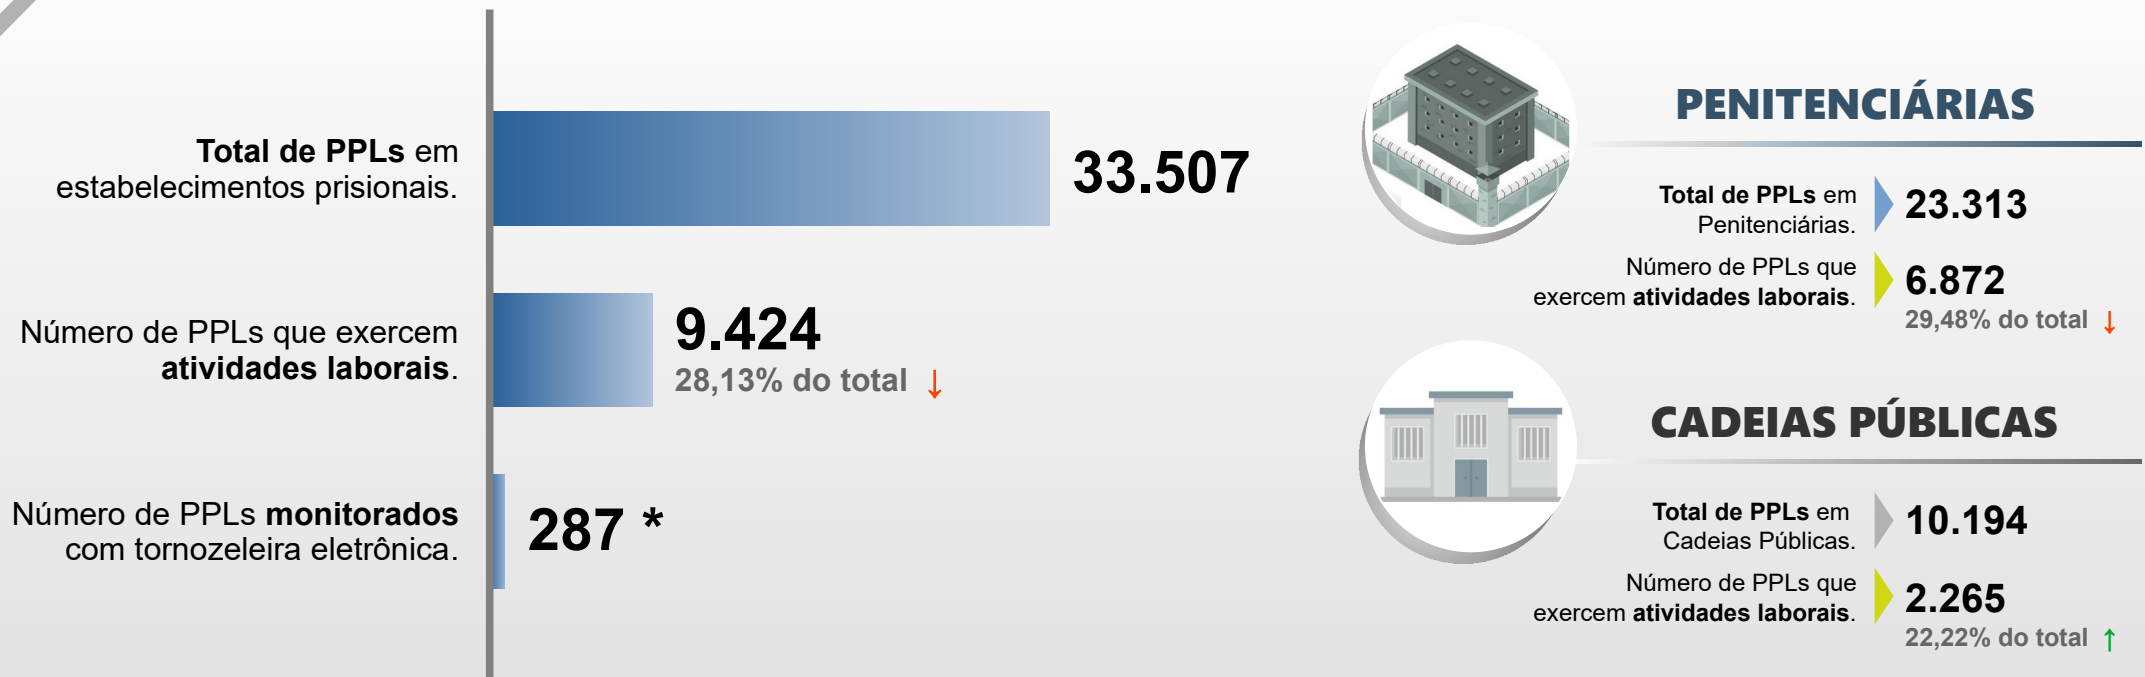

SECRETARIA DA SEGURANÇA PÚBLICA  
DEPARTAMENTO DE POLÍCIA PENAL  
DIVISÃO DE PRODUÇÃO E DESENVOLVIMENTO

# PESSOAS PRIVADAS DE LIBERDADE - PPL EM ATIVIDADES LABORAIS

## SETEMBRO / 2022

\* Total de PPLs monitorados com tornozeleira eletrônica em atividades com termos de cooperação, trabalhando mediante convênios celebrados pelo **DEPPEN Paraná**.

↑ - Aumento do percentual de PPLs que exercem atividades laborais. ↓ - Redução do percentual de PPLs que exercem atividades laborais.