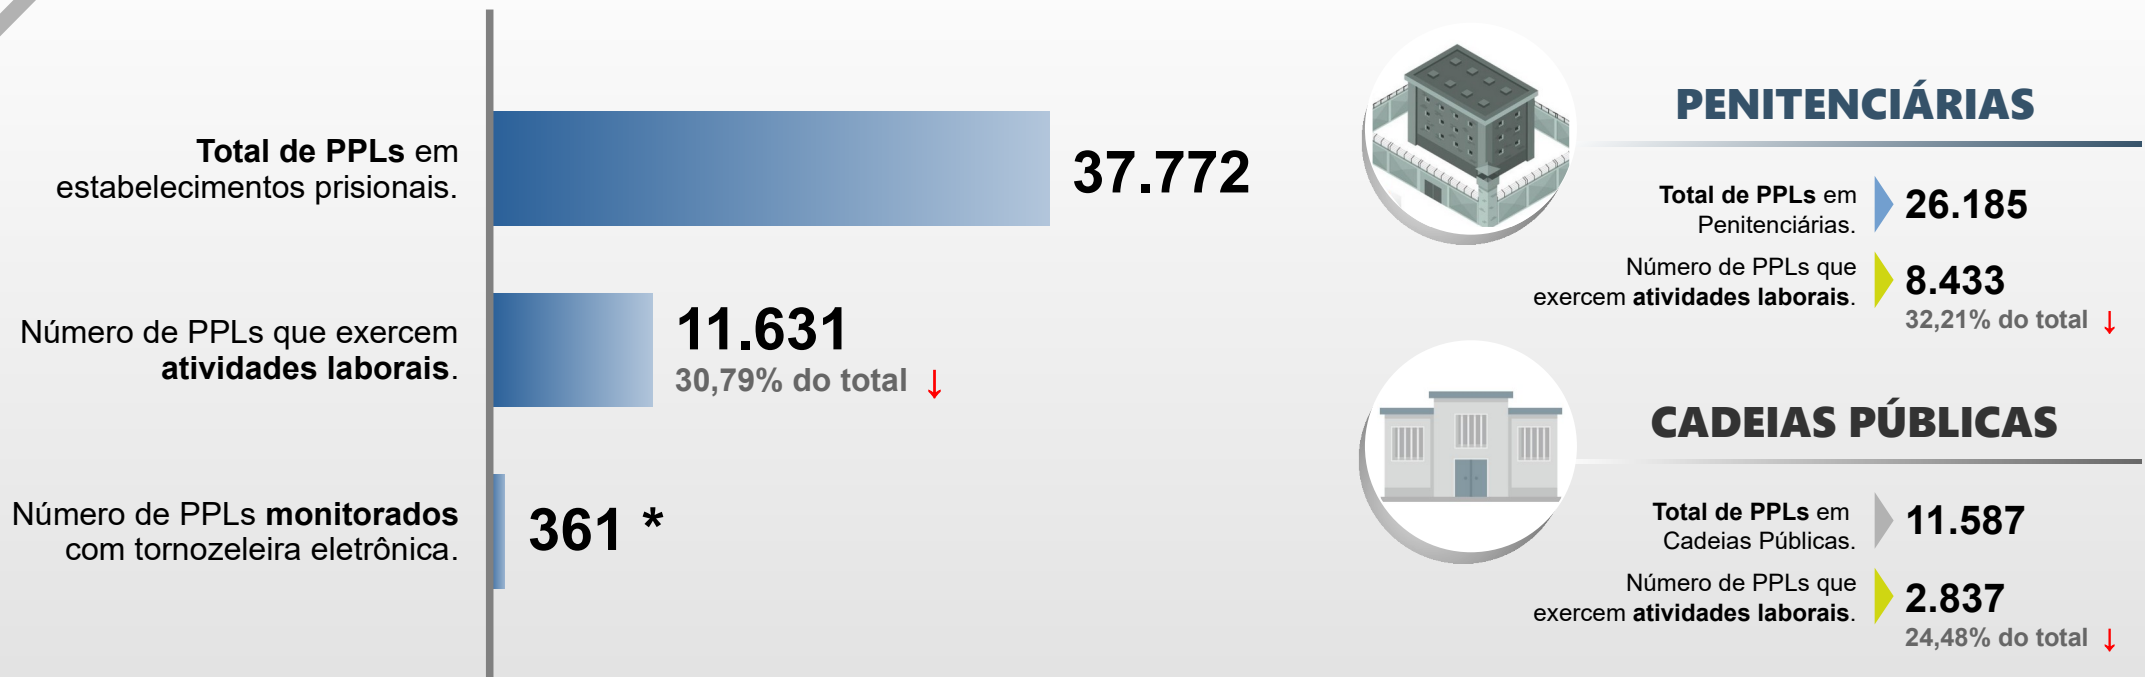

SECRETARIA DA SEGURANÇA PÚBLICA
DEPARTAMENTO DE POLÍCIA PENAL
DIVISÃO DE PRODUÇÃO E DESENVOLVIMENTO

PESSOAS PRIVADAS DE LIBERDADE - PPL EM ATIVIDADES LABORAIS

ABRIL / 2024

* Total de PPLs monitorados com tornozeleira eletrônica em atividades com termos de cooperação, trabalhando mediante convênios celebrados pelo **DEPPEN Paraná**.

↑ - Aumento do percentual de PPLs que exercem atividades laborais. ↓ - Redução do percentual de PPLs que exercem atividades laborais.