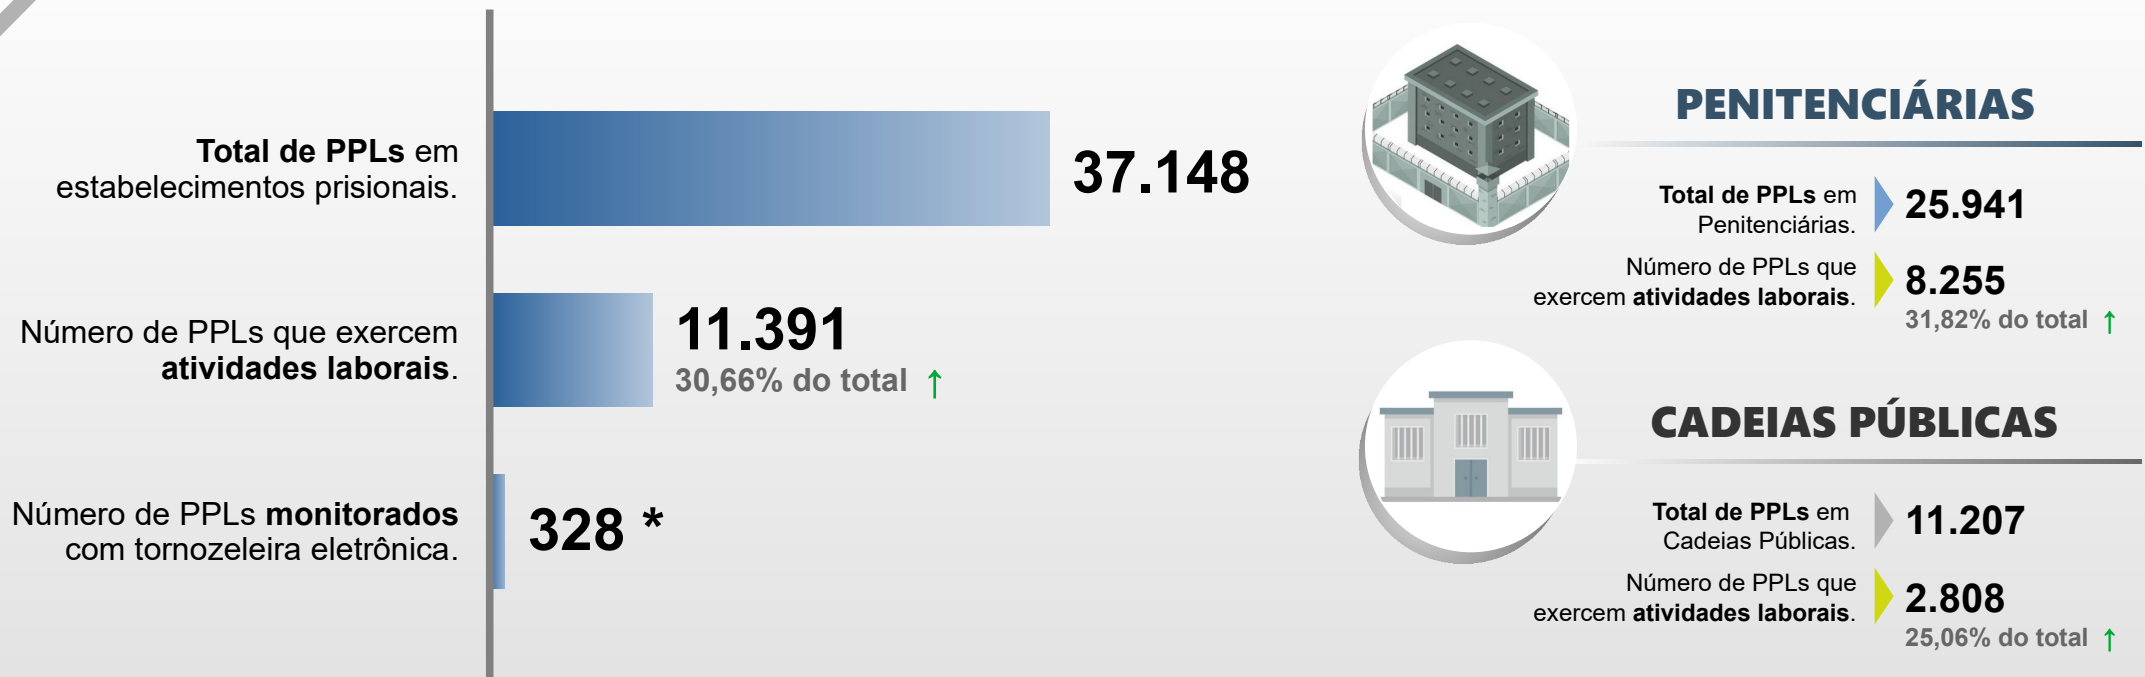

SECRETARIA DA SEGURANÇA PÚBLICA  
DEPARTAMENTO DE POLÍCIA PENAL  
DIVISÃO DE PRODUÇÃO E DESENVOLVIMENTO

# PESSOAS PRIVADAS DE LIBERDADE - PPL EM ATIVIDADES LABORAIS

## FEVEREIRO / 2024

\* Total de PPLs monitorados com tornozeleira eletrônica em atividades com termos de cooperação, trabalhando mediante convênios celebrados pelo **DEPPEN Paraná**.

↑ - Aumento do percentual de PPLs que exercem atividades laborais. ↓ - Redução do percentual de PPLs que exercem atividades laborais.