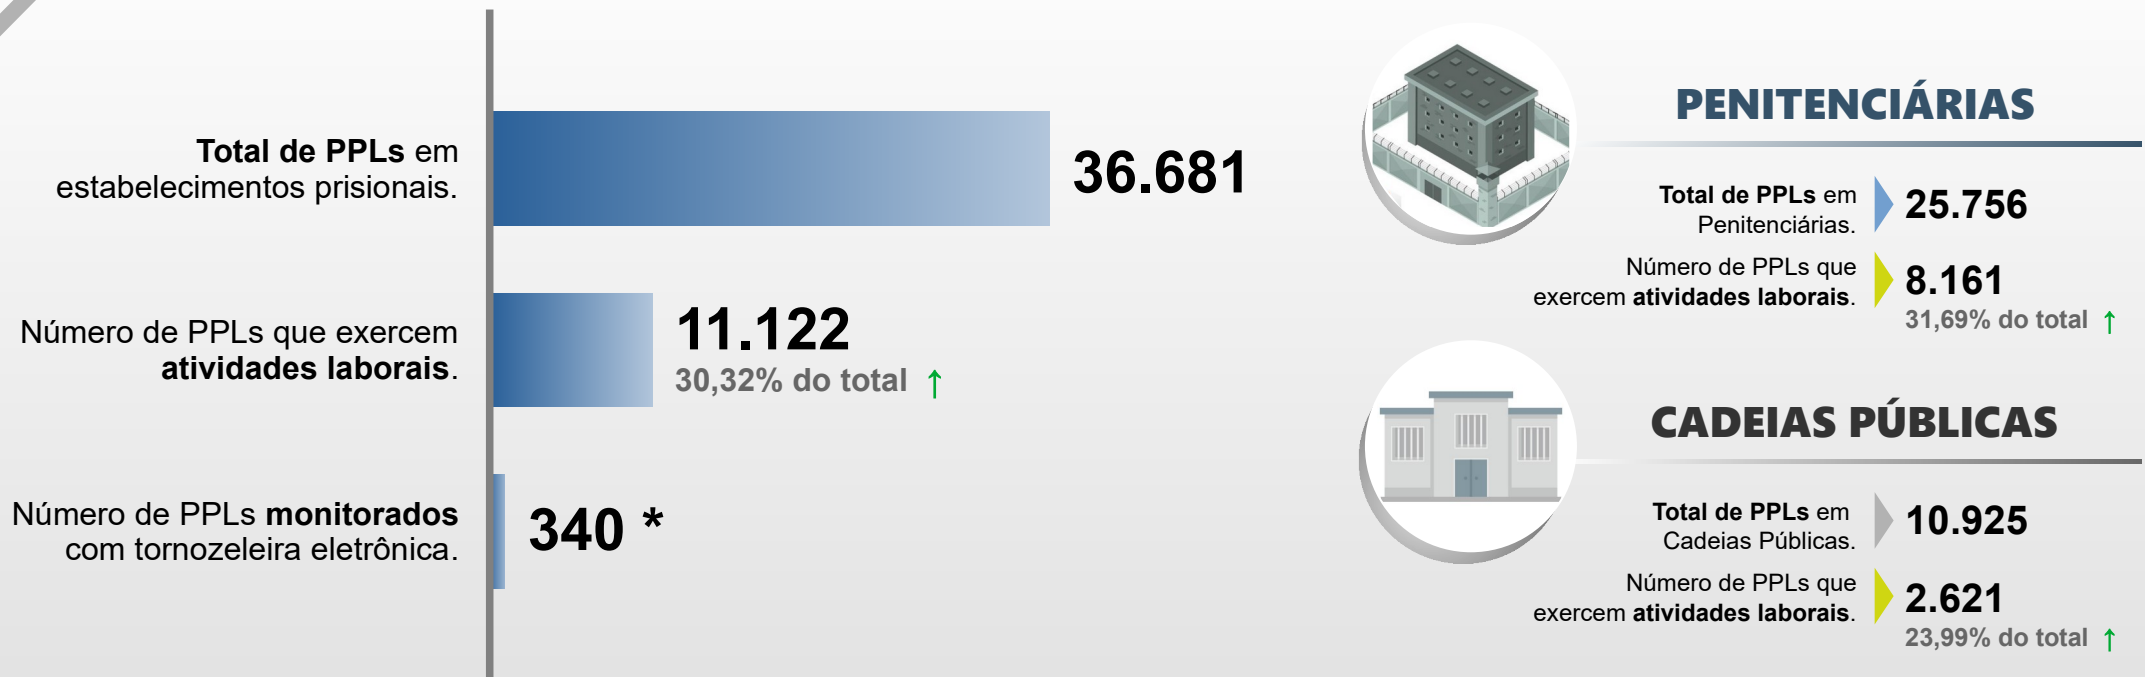

SECRETARIA DA SEGURANÇA PÚBLICA  
DEPARTAMENTO DE POLÍCIA PENAL  
DIVISÃO DE PRODUÇÃO E DESENVOLVIMENTO

# PESSOAS PRIVADAS DE LIBERDADE - PPL EM ATIVIDADES LABORAIS

## JANEIRO / 2024

\* Total de PPLs monitorados com tornozeleira eletrônica em atividades com termos de cooperação, trabalhando mediante convênios celebrados pelo **DEPPEN Paraná**.

↑ - Aumento do percentual de PPLs que exercem atividades laborais. ↓ - Redução do percentual de PPLs que exercem atividades laborais.