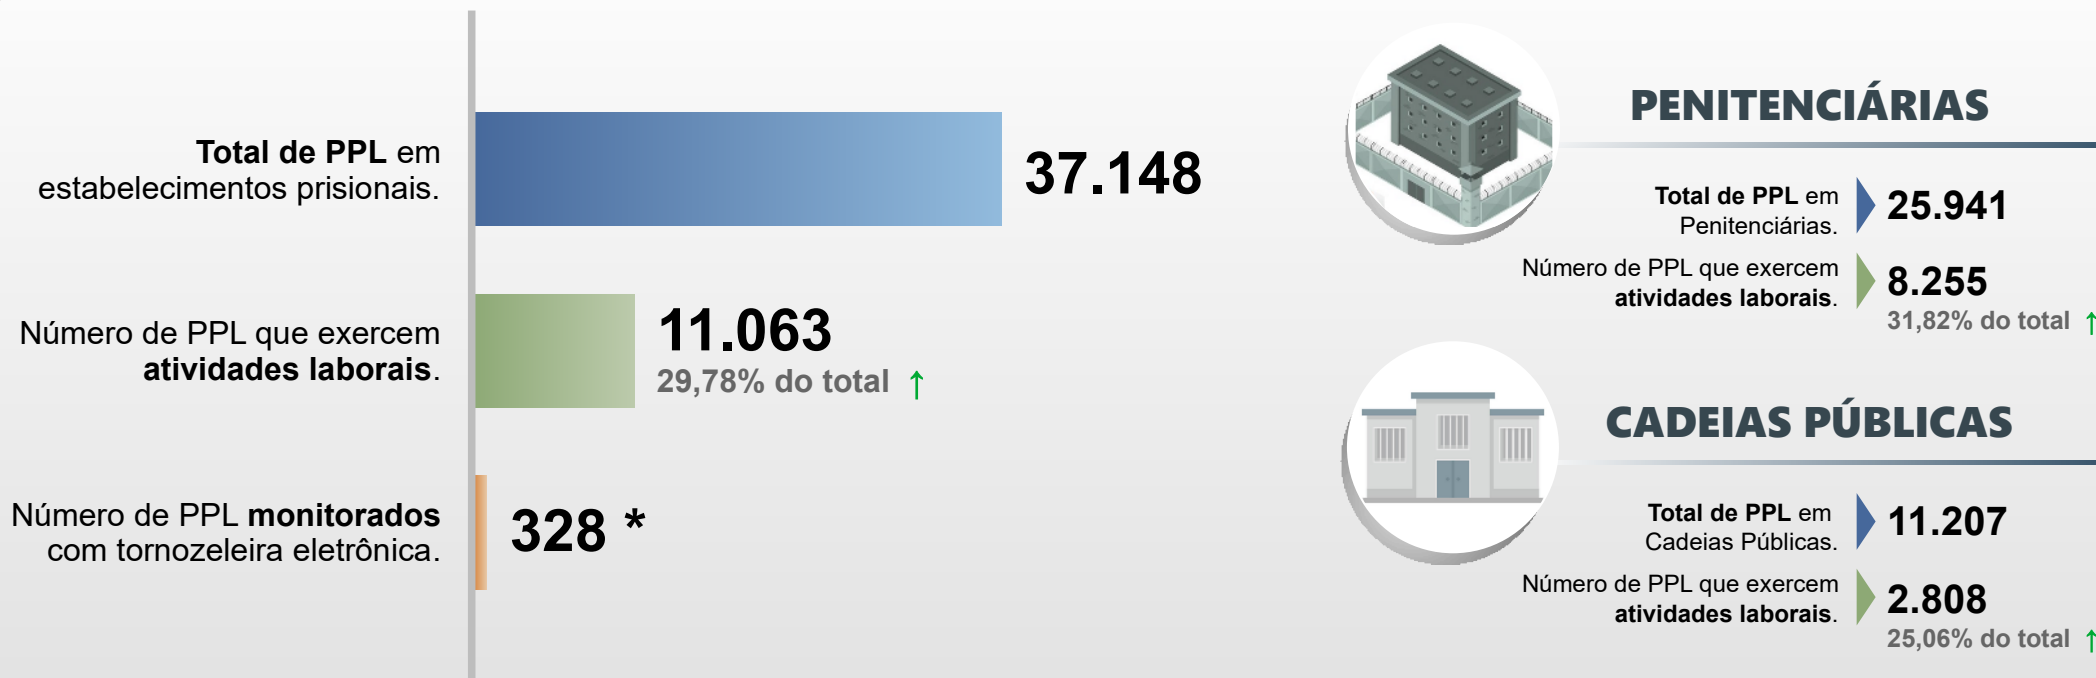

SECRETARIA DA SEGURANÇA PÚBLICA
DEPARTAMENTO DE POLÍCIA PENAL
DIVISÃO DE PRODUÇÃO E DESENVOLVIMENTO

PESSOAS PRIVADAS DE LIBERDADE - PPL EM ATIVIDADES LABORAIS

FEVEREIRO / 2024

* Total de PPL monitorados com tornozeleira eletrônica em atividades com termos de cooperação, trabalhando mediante convênios celebrados pelo **DEPPEN**.

(↑) Aumento do percentual de PPL que exercem atividades laborais. (↓) Redução do percentual de PPL que exercem atividades laborais.