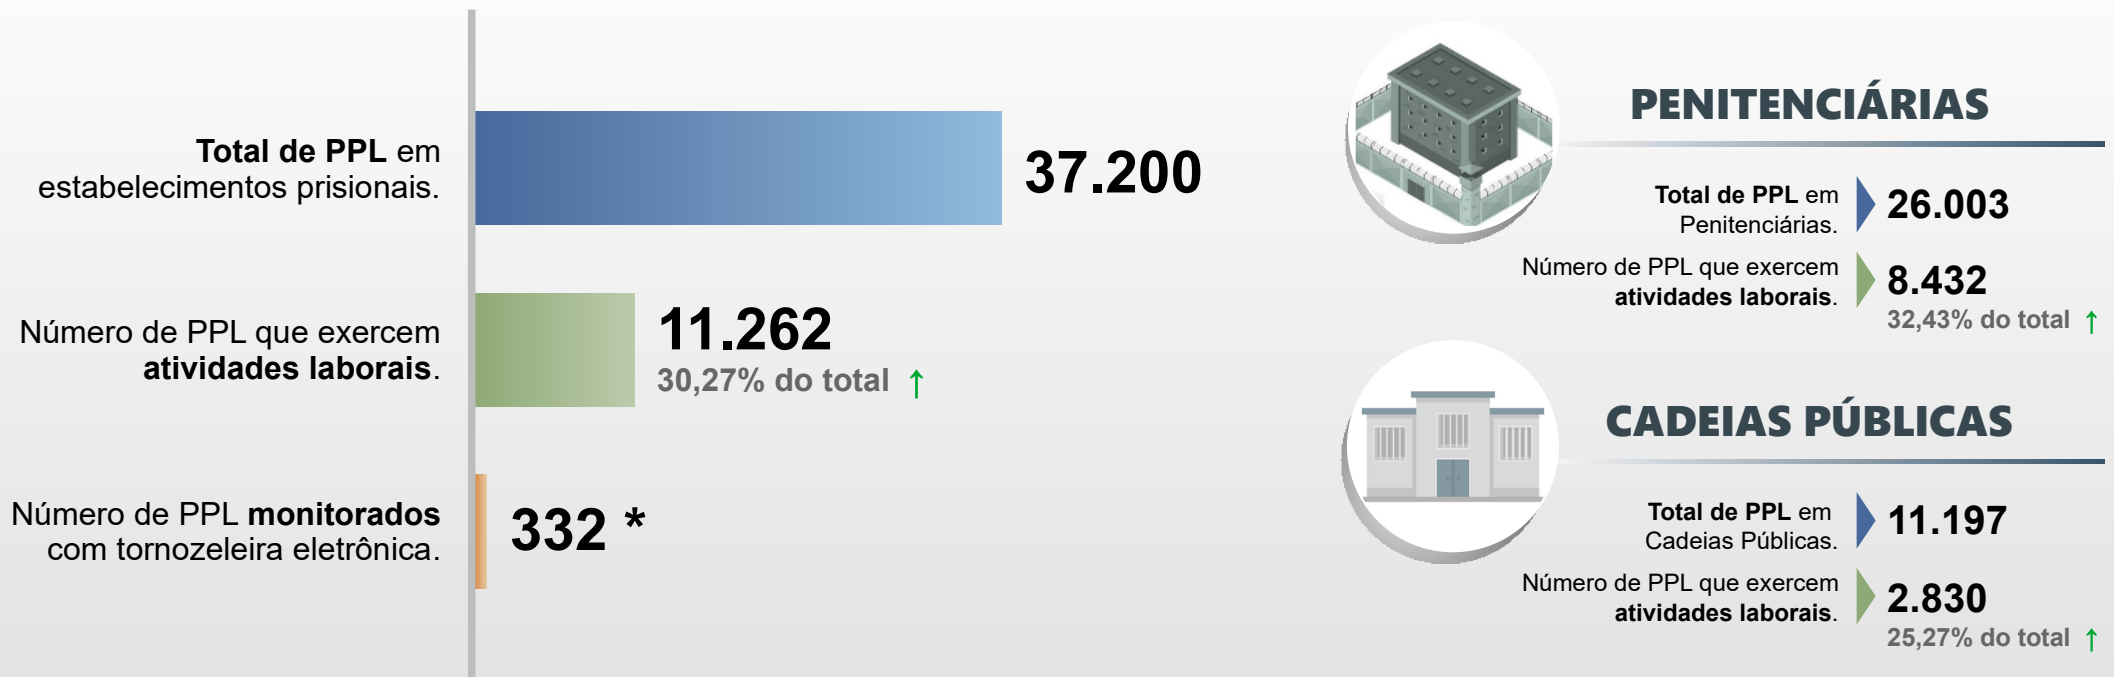

SECRETARIA DA SEGURANÇA PÚBLICA
DEPARTAMENTO DE POLÍCIA PENAL
DIVISÃO DE PRODUÇÃO E DESENVOLVIMENTO

PESSOAS PRIVADAS DE LIBERDADE - PPL EM ATIVIDADES LABORAIS

MARÇO / 2024

* Total de PPL monitorados com tornozeleira eletrônica em atividades com termos de cooperação, trabalhando mediante convênios celebrados pelo **DEPPEN**.

(↑) Aumento do percentual de PPL que exercem atividades laborais. (↓) Redução do percentual de PPL que exercem atividades laborais.