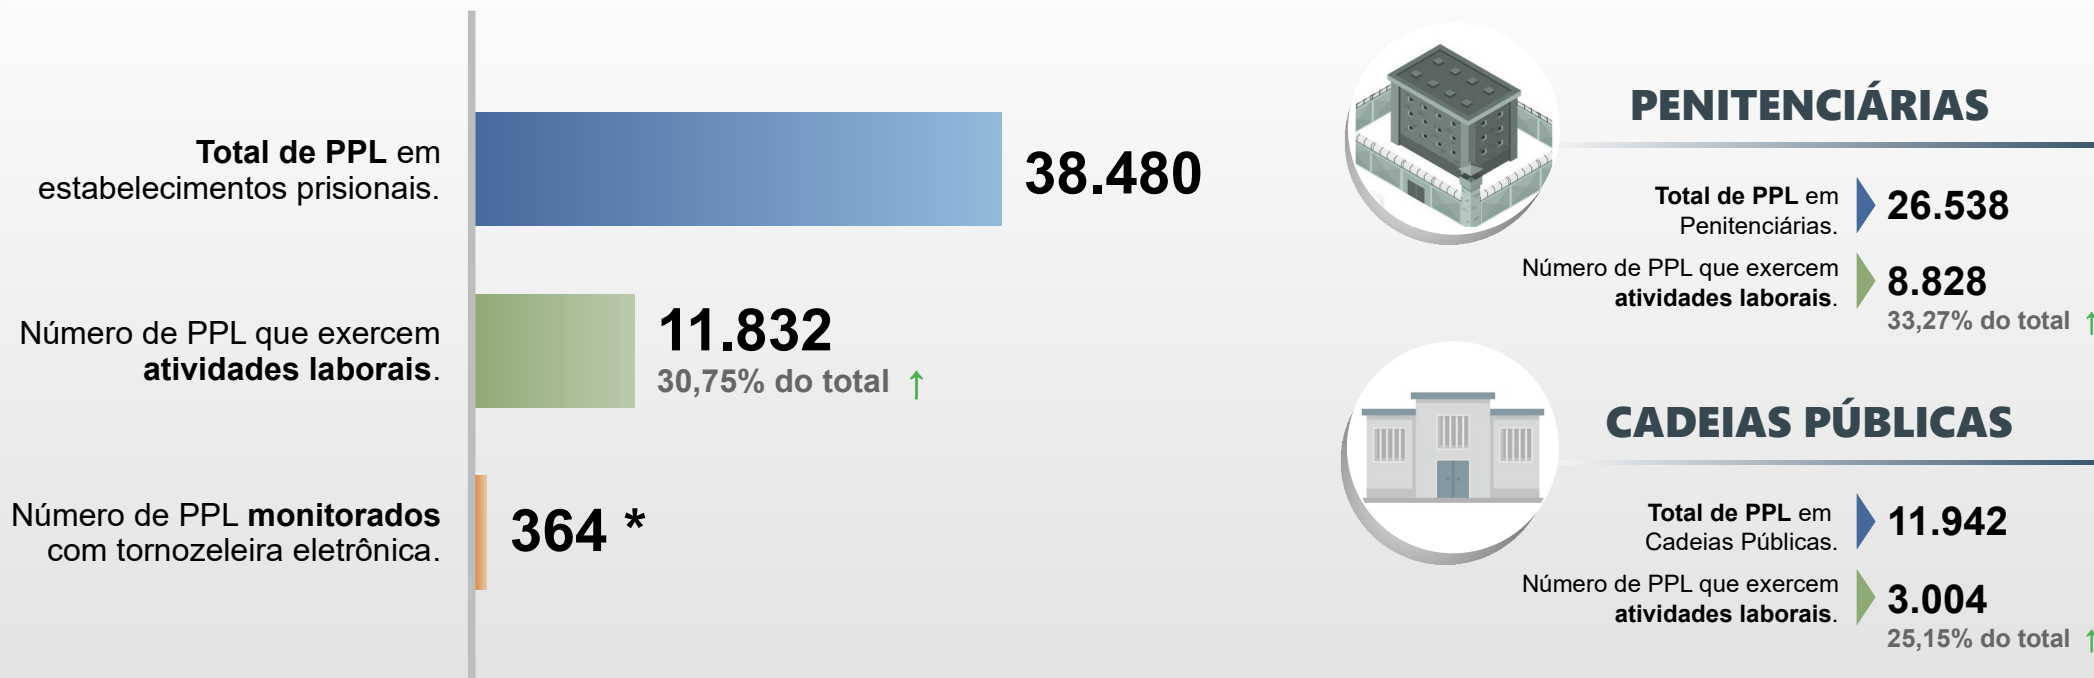

SECRETARIA DA SEGURANÇA PÚBLICA
DEPARTAMENTO DE POLÍCIA PENAL
DIVISÃO DE PRODUÇÃO E DESENVOLVIMENTO

PESSOAS PRIVADAS DE LIBERDADE - PPL EM ATIVIDADES LABORAIS

JUNHO / 2024

* Total de PPL monitorados com tornozeleira eletrônica em atividades com termos de cooperação, trabalhando mediante convênios celebrados pelo **DEPPEN**.

(↑) Aumento do percentual de PPL que exercem atividades laborais. (↓) Redução do percentual de PPL que exercem atividades laborais.