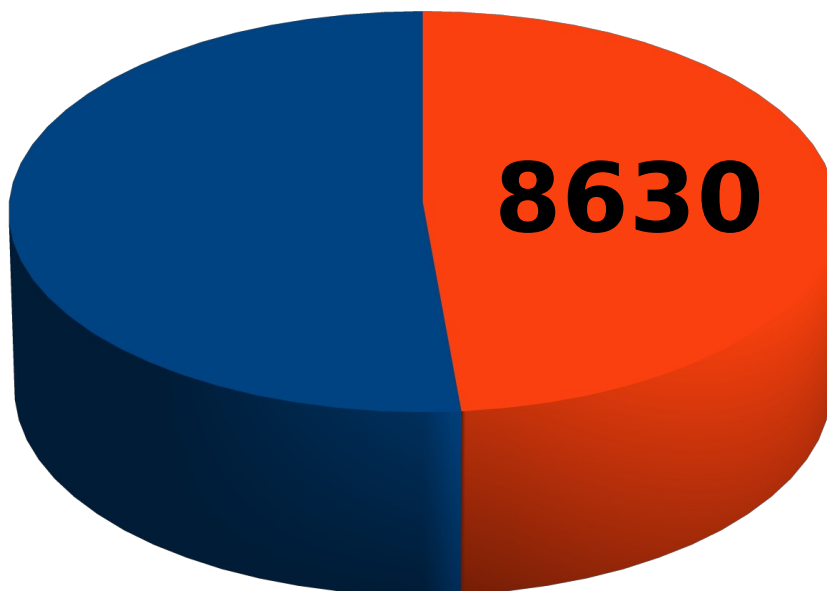

SECRETARIA DE ESTADO DA JUSTIÇA, CIDADANIA E DIREITOS HUMANOS - SEJU  
 DEPARTAMENTO DE EXECUÇÃO PENAL  
 PLANO DIRETOR DA SEJU  
 PROGRAMA PARA O DESENVOLVIMENTO INTEGRADO/PDI-CIDADANIA

PRESOS ESTUDANDO

TOTAL DE PRESOS SOB  
 RESPONSABILIDADE DA  
 SEJU: 17.764

TOTAL DE PRESOS  
 ESTUDANDO:  
 8.630 = 48.58%

PERCENTUAL DO TOTAL DE PRESOS  
 ESTUDANDO EM 30/06/2013

**48.58%**

ATIVIDADES EDUCACIONAIS	Presos Condenados 13.982		Presos Provisórios 3.782	
	TOTAL	%	TOTAL	%
REMIÇÃO DA PENA PELO ESTUDO ATRAVÉS DA LEITURA	935	06.69%	70	01.85%
ENSINO FUNDAMENTAL	4.040	28.90%	269	07.11%
ENSINO MÉDIO	857	06.13%	32	00.84%
ENSINO SUPERIOR	16	00.11%	---	---
QUALIFICAÇÃO PROFISSIONAL	2.288	16.36%	123	03.25%
TOTAL	8.136	<b>58.18%</b>	494	13.06%