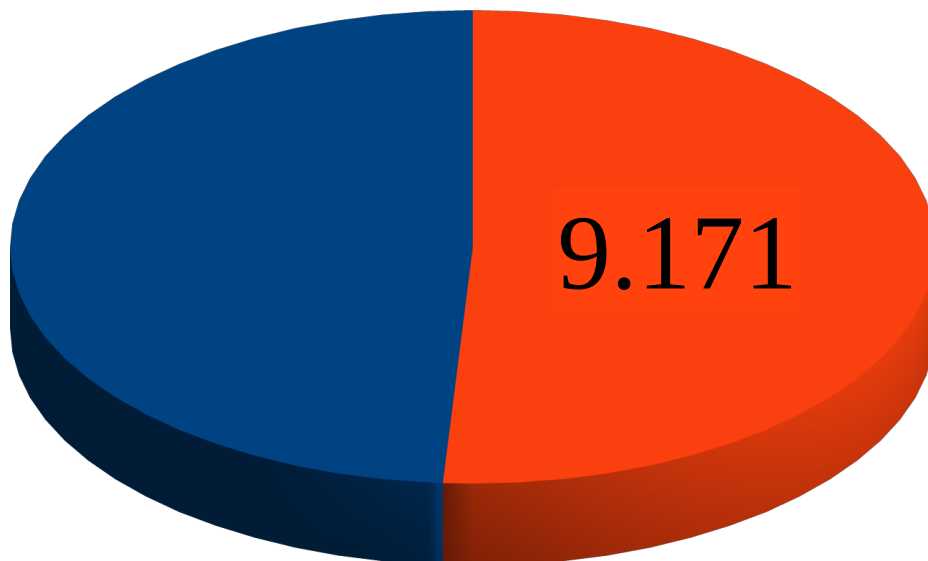

SECRETARIA DE ESTADO DA JUSTIÇA, CIDADANIA E DIREITOS HUMANOS - SEJU
DEPARTAMENTO DE EXECUÇÃO PENAL
PLANO DIRETOR DA SEJU
PROGRAMA DE DESENVOLVIMENTO INTEGRADO/PDI – CIDADANIA

PRESOS ESTUDANDO

**TOTAL DE PRESOS
SOB
RESPONSABILIDADE
DA SEJU: 17.970**