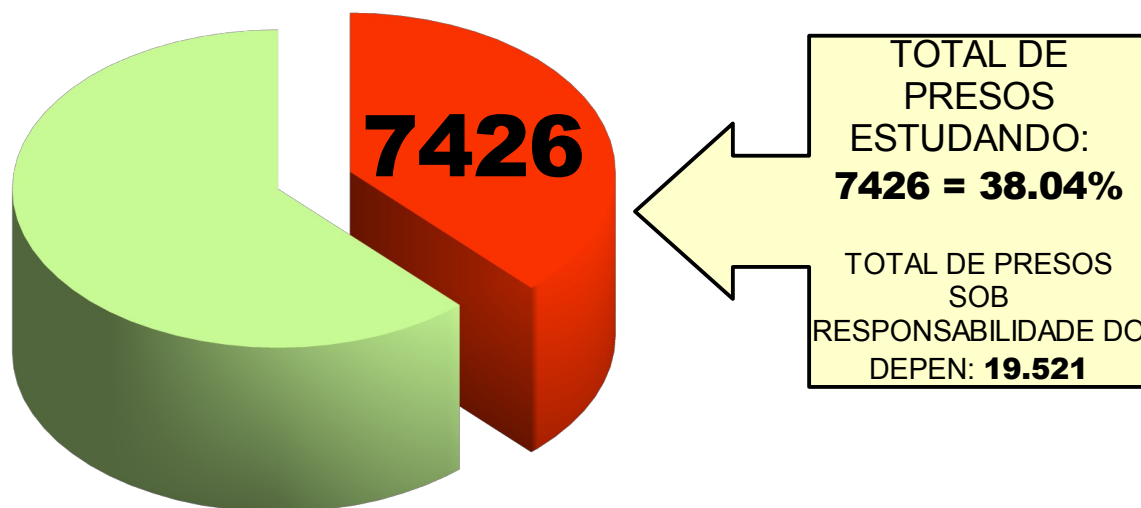

SECRETARIA DE ESTADO DA SEGURANÇA PÚBLICA E ADMINISTRAÇÃO PENITENCIÁRIA
 DEPARTAMENTO DE EXECUÇÃO PENAL
 COORDENAÇÃO DE EDUCAÇÃO, QUALIFICAÇÃO E PROFISSIONALIZAÇÃO DE APENADOS

PRESOS MATRICULADOS

PERCENTUAL DO TOTAL DE PRESOS MATRICULADOS EM 31/07/2015

38.04%

ATIVIDADES EDUCACIONAIS	ATENDIMENTOS	
	TOTAL	%
REMIÇÃO DA PENA PELO ESTUDO ATRAVÉS DA LEITURA	2.587	13.25%
ENSINO FUNDAMENTAL	3.196	16.37%
ENSINO MÉDIO	887	04.54%
ENSINO SUPERIOR	17	00.09%
QUALIFICAÇÃO PROFISSIONAL CONCLUINTES	739	03.79%
TOTAL	7.426	38.04%