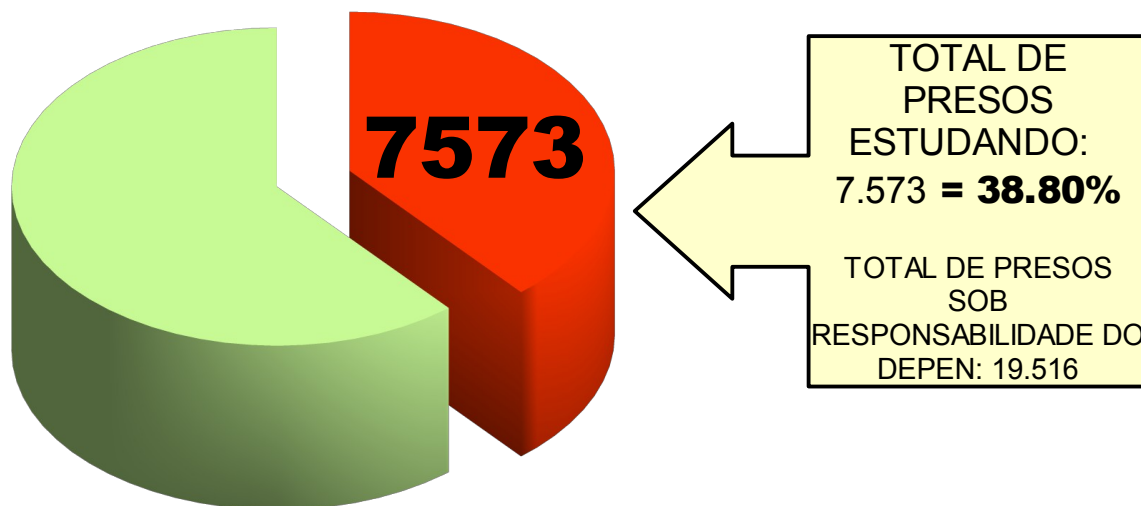

SECRETARIA DE ESTADO DA SEGURANÇA PÚBLICA E ADMINISTRAÇÃO PENITENCIÁRIA
DEPARTAMENTO DE EXECUÇÃO PENAL
COORDENAÇÃO DE EDUCAÇÃO, QUALIFICAÇÃO E PROFISSIONALIZAÇÃO DE APENADOS

PRESOS MATRICULADOS

PERCENTUAL DO TOTAL DE PRESOS
MATRICULADOS EM 31/10/2015
38.80%

ATIVIDADES EDUCACIONAIS	ATENDIMENTOS	
	TOTAL	%
REMIÇÃO DA PENA PELO ESTUDO ATRAVÉS DA LEITURA	2.519	12.91%
ENSINO FUNDAMENTAL	3.285	16.83%
ENSINO MÉDIO	1.032	05.29%
ENSINO SUPERIOR	16	00.08%
QUALIFICAÇÃO PROFISSIONAL CONCLUINTES	721	03.69%
TOTAL	7.573	38.80%