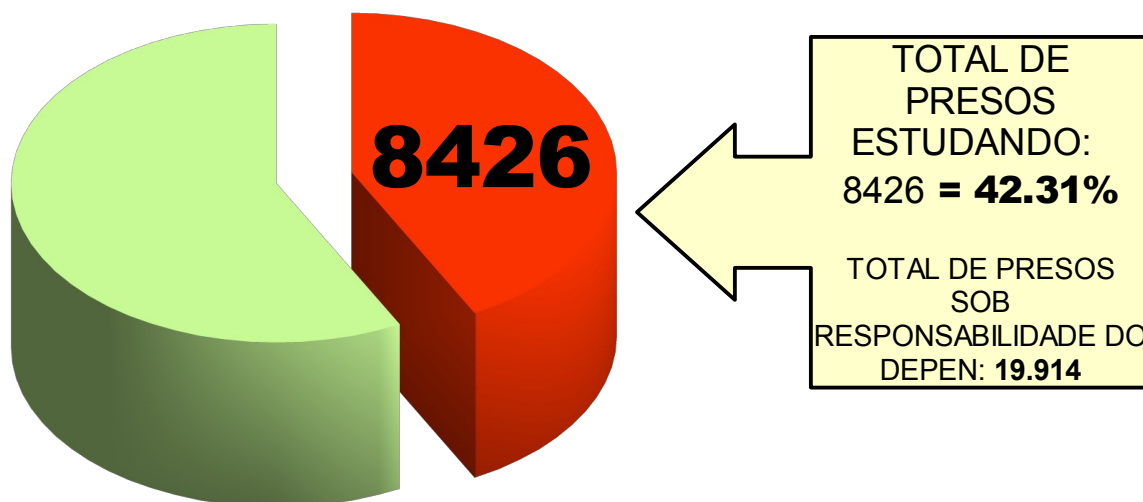

SECRETARIA DE ESTADO DA SEGURANÇA PÚBLICA E ADMINISTRAÇÃO PENITENCIÁRIA
DEPARTAMENTO DE EXECUÇÃO PENAL
COORDENAÇÃO DE EDUCAÇÃO, QUALIFICAÇÃO E PROFISSIONALIZAÇÃO DE APENADOS

PRESOS MATRICULADOS

PERCENTUAL DO TOTAL DE PRESOS MATRICULADOS EM 30/09/2015

42.31%

ATIVIDADES EDUCACIONAIS	ATENDIMENTOS	
	TOTAL	%
REMIÇÃO DA PENA PELO ESTUDO ATRAVÉS DA LEITURA	2.752	13.82%
ENSINO FUNDAMENTAL	3.239	16.26%
ENSINO MÉDIO	990	04.97%
ENSINO SUPERIOR	16	00.08%
QUALIFICAÇÃO PROFISSIONAL CONCLUINTES	1.429	07.18%
TOTAL	8.426	42.31%