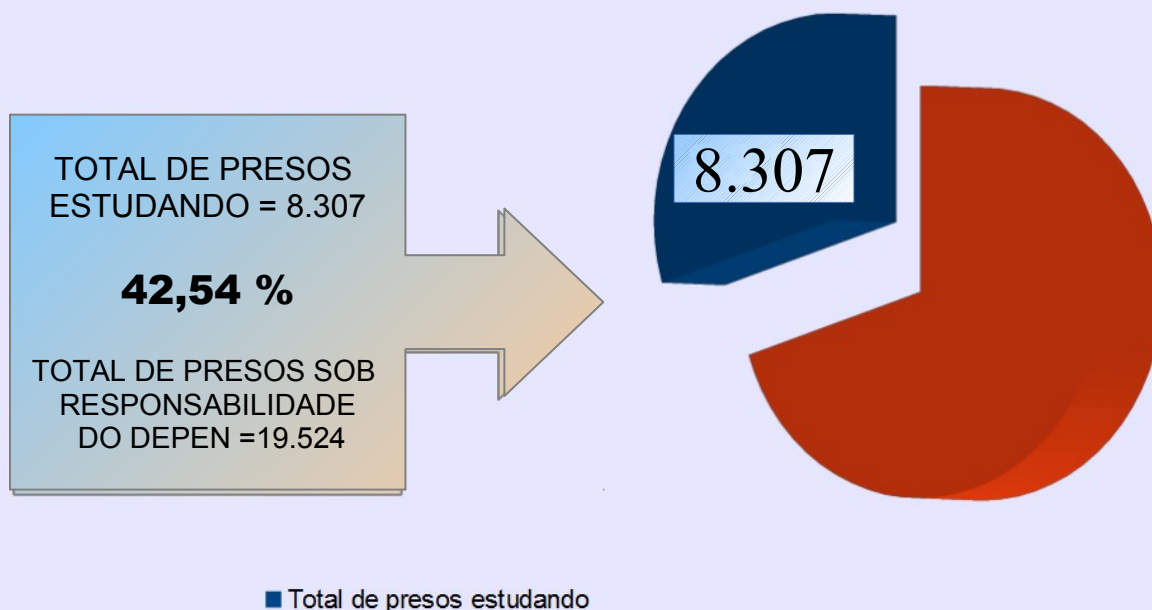

SECRETARIA DE ESTADO DA SEGURANÇA PÚBLICA E ADMINISTRAÇÃO PENITENCIÁRIA
DEPARTAMENTO DE EXECUÇÃO PENAL

PRESOS MATRICULADOS

COORDENAÇÃO DE EDUCAÇÃO, QUALIFICAÇÃO E PROFISSIONALIZAÇÃO DE APENADOS
Fonte: DEPEN/CEQP

**PERCENTUAL DO TOTAL DE PRESOS MATRICULADOS
EM 29/04/2016**

42,54%

ATIVIDADES EDUCACIONAIS	ATENDIMENTOS	
	TOTAL	%
REMIÇÃO DA PENA PELO ESTUDO ATRAVÉS DA LEITURA	2.740	14,03%
ENSINO FUNDAMENTAL	3.054	15,64%
ENSINO MÉDIO	868	4,45%
ENSINO SUPERIOR	35	0,18%
QUALIFICAÇÃO PROFISSIONAL CONCLUINTES	1.610	8,24%
TOTAL	8.307	42,54%