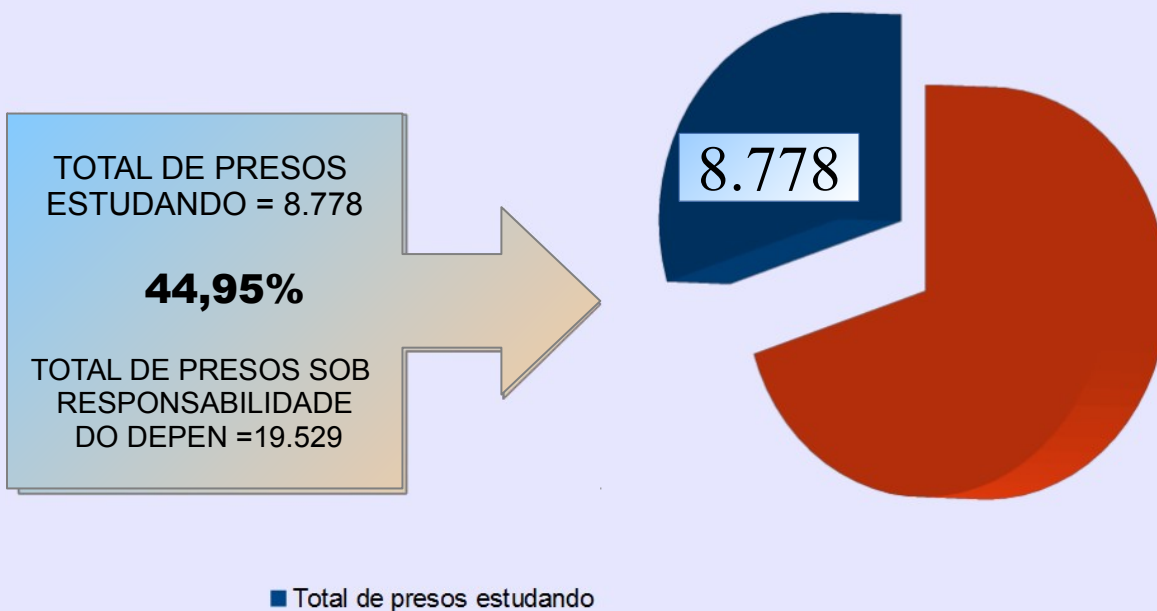

SECRETARIA DE ESTADO DA SEGURANÇA PÚBLICA E ADMINISTRAÇÃO PENITENCIÁRIA
DEPARTAMENTO PENITENCIÁRIO DO ESTADO DO PARANÁ
SETOR DE EDUCAÇÃO E CAPACITAÇÃO

PRESOS MATRICULADOS

PERCENTUAL DO TOTAL DE PRESOS **MATRICULADOS**
EM 31/08/2016
44,95%

ATIVIDADES EDUCACIONAIS	ATENDIMENTOS	
	TOTAL	%
REMIÇÃO DA PENA PELO ESTUDO ATRAVÉS DA LEITURA	3.069	15,72%
ENSINO FUNDAMENTAL	3.516	18%
ENSINO MÉDIO	853	4,37%
CURSOS TÉCNICOS - EXTERNOS	08	0,04%
ENSINO SUPERIOR	26	0,13%
QUALIFICAÇÃO PROFISSIONAL CONCLUINTES	1.306	6,69%
TOTAL	8.778	44,95%