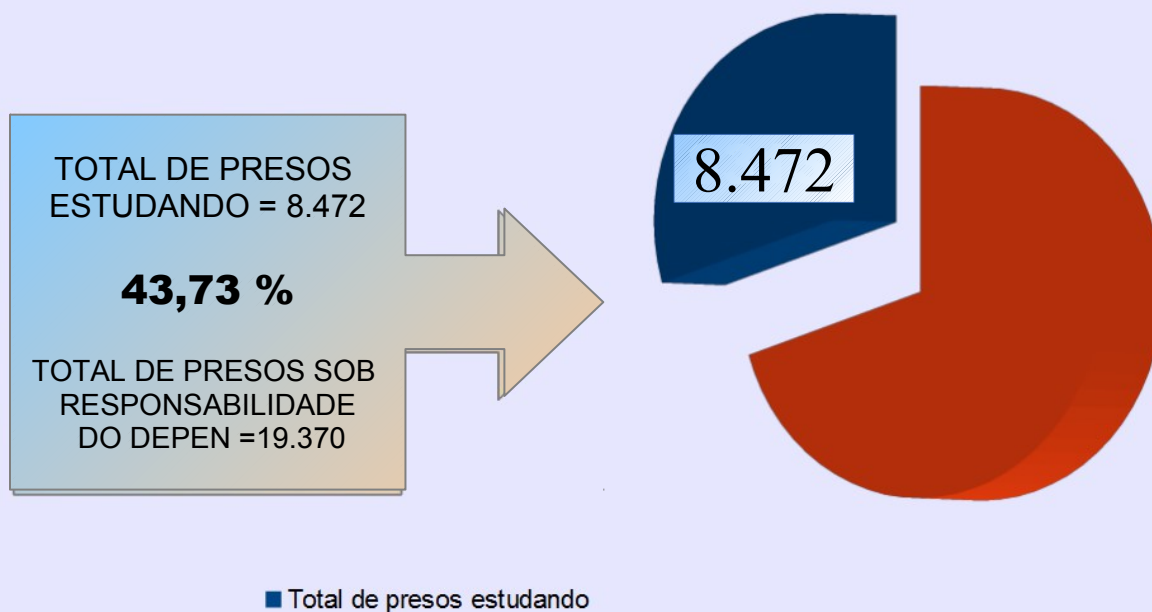

SECRETARIA DE ESTADO DA SEGURANÇA PÚBLICA E ADMINISTRAÇÃO PENITENCIÁRIA
DEPARTAMENTO DE EXECUÇÃO PENAL

PRESOS MATRICULADOS

COORDENAÇÃO DE EDUCAÇÃO, QUALIFICAÇÃO E PROFISSIONALIZAÇÃO DE APENADOS
Fonte: DEPEN/CEQP

**PERCENTUAL DO TOTAL DE PRESOS MATRICULADOS
EM 31/05/2016**

43,72%

ATIVIDADES EDUCACIONAIS	ATENDIMENTOS	
	TOTAL	%
REMIÇÃO DA PENA PELO ESTUDO ATRAVÉS DA LEITURA	3.080	15,90%
ENSINO FUNDAMENTAL	3.069	15,84%
ENSINO MÉDIO	849	4,38%
CURSOS TÉCNICOS - EXTERNOS	02	0,01%
ENSINO SUPERIOR	34	0,17%
QUALIFICAÇÃO PROFISSIONAL CONCLUINTES	1.438	7,43%
TOTAL	8.472	43,73%