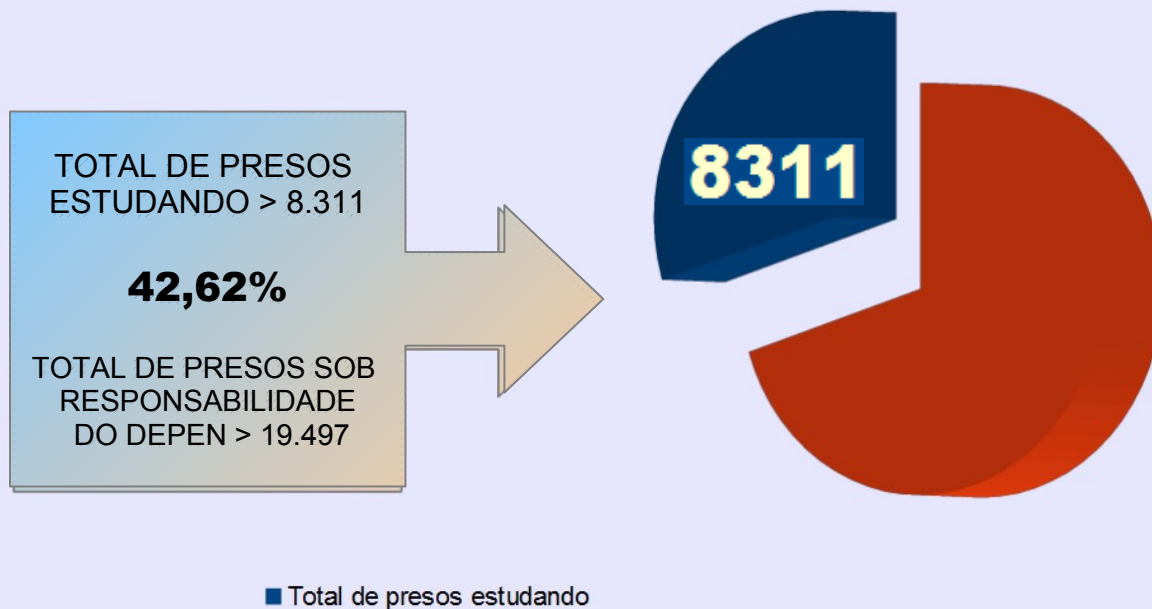

SECRETARIA DE ESTADO DA SEGURANÇA PÚBLICA E ADMINISTRAÇÃO PENITENCIÁRIA
DEPARTAMENTO DE EXECUÇÃO PENAL
COORDENAÇÃO DE EDUCAÇÃO, QUALIFICAÇÃO E PROFISSIONALIZAÇÃO DE APENADOS

PRESOS MATRICULADOS

Fonte: DEPEN/CEQP

PERCENTUAL DO TOTAL DE PRESOS **MATRICULADOS** EM 31/03/2016

42,62%

ATIVIDADES EDUCACIONAIS	ATENDIMENTOS	
	TOTAL	%
REMIÇÃO DA PENA PELO ESTUDO ATRAVÉS DA LEITURA	2.604	13,35%
ENSINO FUNDAMENTAL	3.582	18,37%
ENSINO MÉDIO	991	5,08%
ENSINO SUPERIOR	23	0,11%
QUALIFICAÇÃO PROFISSIONAL CONCLUINTE	1.111	5,69%
TOTAL	8.311	42,63%