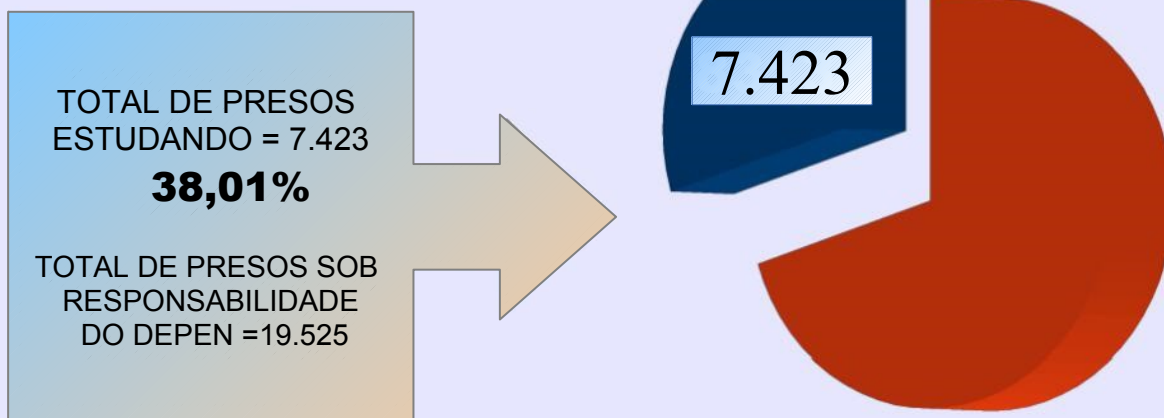

SECRETARIA DE ESTADO DA SEGURANÇA PÚBLICA E ADMINISTRAÇÃO PENITENCIÁRIA
DEPARTAMENTO PENITENCIÁRIO DO ESTADO DO PARANÁ

PRESOS ESTUDANDO

PERCENTUAL DO TOTAL DE PRESOS **ESTUDANDO**
EM 31/10/2016
38,01%

ATIVIDADES EDUCACIONAIS	ATENDIMENTOS	
	TOTAL	%
REMIÇÃO DA PENA PELO ESTUDO ATRAVÉS DA LEITURA	2.878	14,74%
ENSINO FUNDAMENTAL	3.511	17,98%
ENSINO MÉDIO	887	4,55%
CURSOS TÉCNICOS - EXTERNOS	05	0,02%
ENSINO SUPERIOR	21	0,10%
QUALIFICAÇÃO PROFISSIONAL CONCLUINTES	121	0,62%
TOTAL	7.423	38,01%