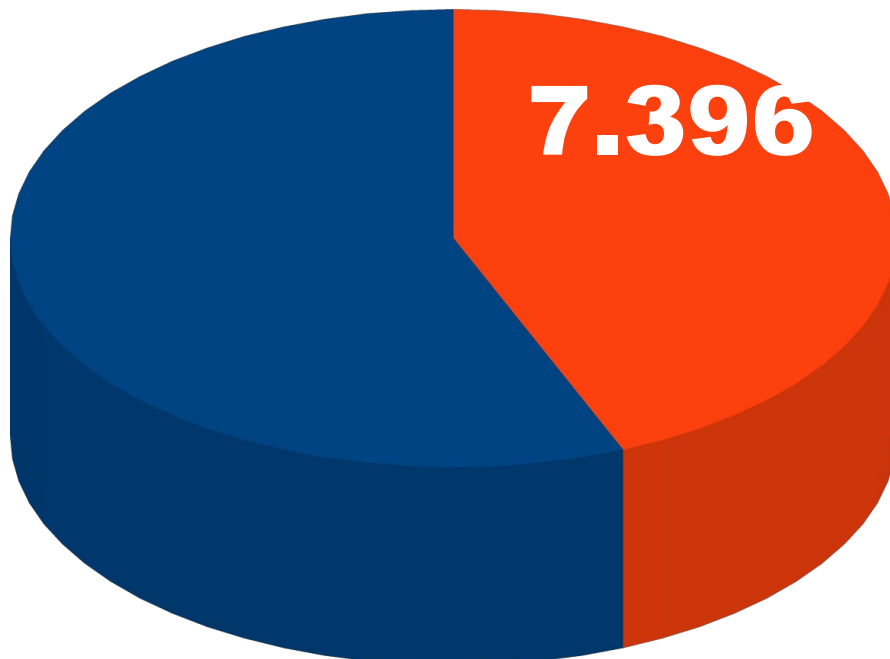

SECRETARIA DE ESTADO DA JUSTIÇA, CIDADANIA E DIREITOS HUMANOS - SEJU
DEPARTAMENTO DE EXECUÇÃO PENAL
PLANO DIRETOR DA SEJU
PROGRAMA DE DESENVOLVIMENTO INTEGRADO/PDI – CIDADANIA

PRESOS ESTUDANDO

**TOTAL DE PRESOS
SOB
RESPONSABILIDADE
DA SEJU: 17.110**

**■ TOTAL DE PRESOS
ESTUDANDO: 7.396 =
43.23%**

**PERCENTUAL DE PRESOS ESTUDANDO EM
31/12/2012**

43.23%

REMIÇÃO DA PENA PELO ESTUDO ATRAVES DA LEITURA	992
ENSINO FUNDAMENTAL	4.066
ENSINO MÉDIO	957
ENSINO SUPERIOR	26
QUALIFICAÇÃO PROFISSIONAL	1.355
TOTAL	7.396